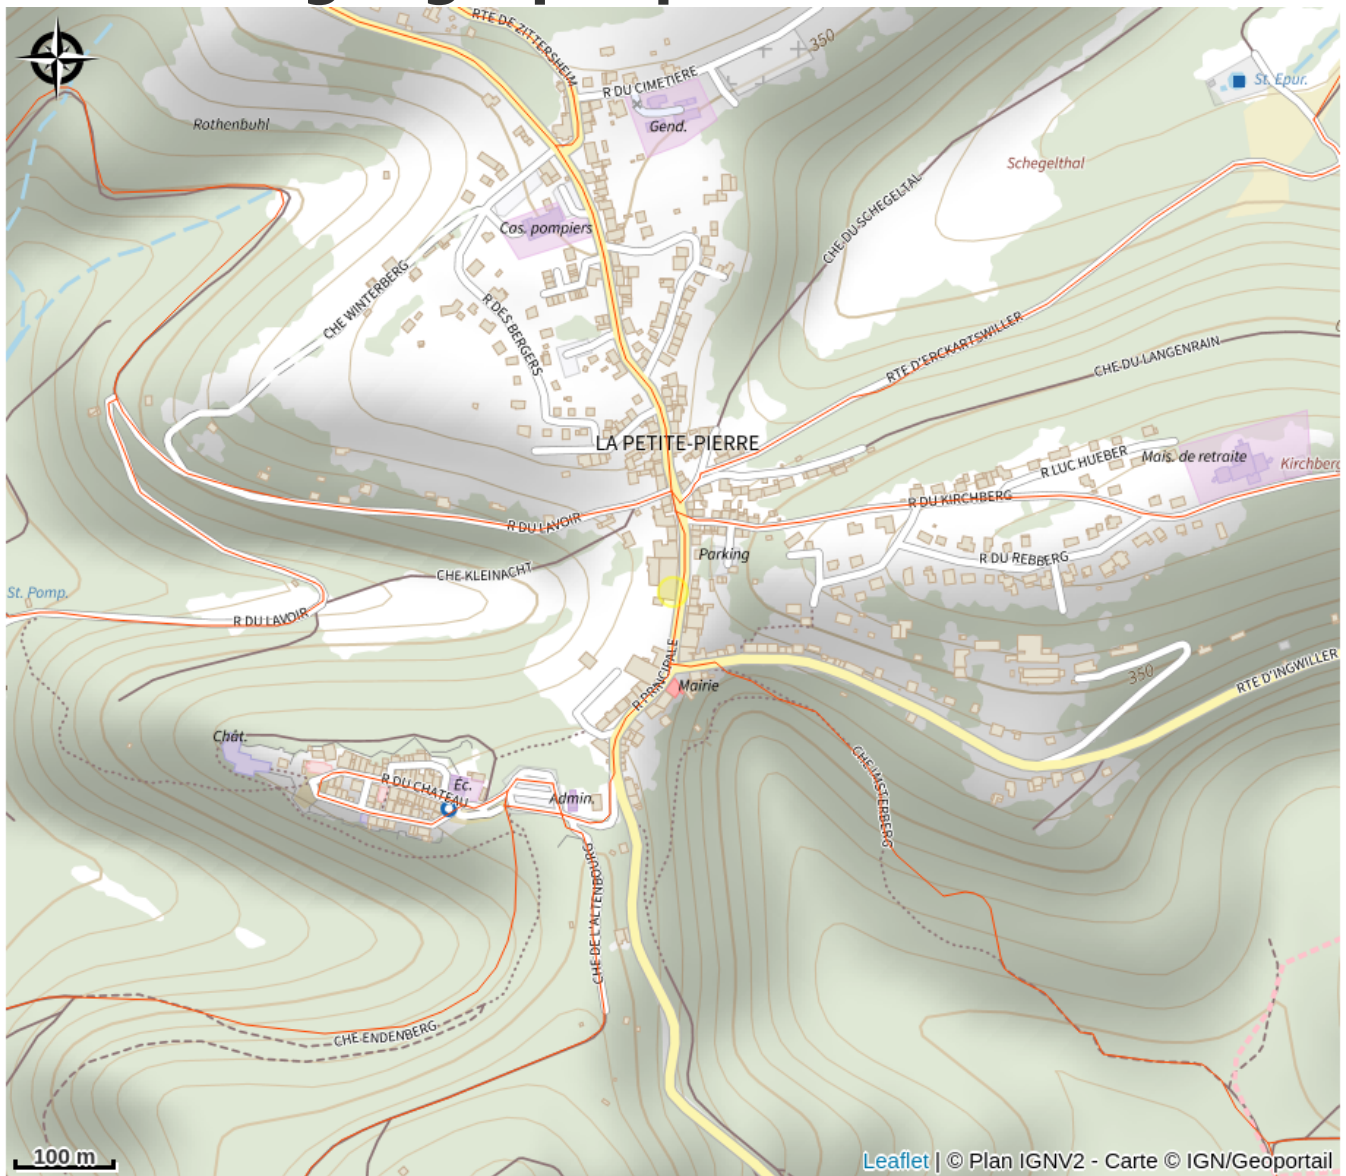

Halte gourde - Hôtel Restaurant Aux Trois Roses

Pays de la Petite Pierre

Crédit : (c)GoogleStreetView

Infos pratiques

Catégorie : Haltes Gourde

Description

Aux horaires d'ouverture de l'hôtel

Situation géographique

Toutes les informations pratiques

Contact

19 rue principale
67290 La Petite Pierre
<http://www.aux-trois-roses.com>