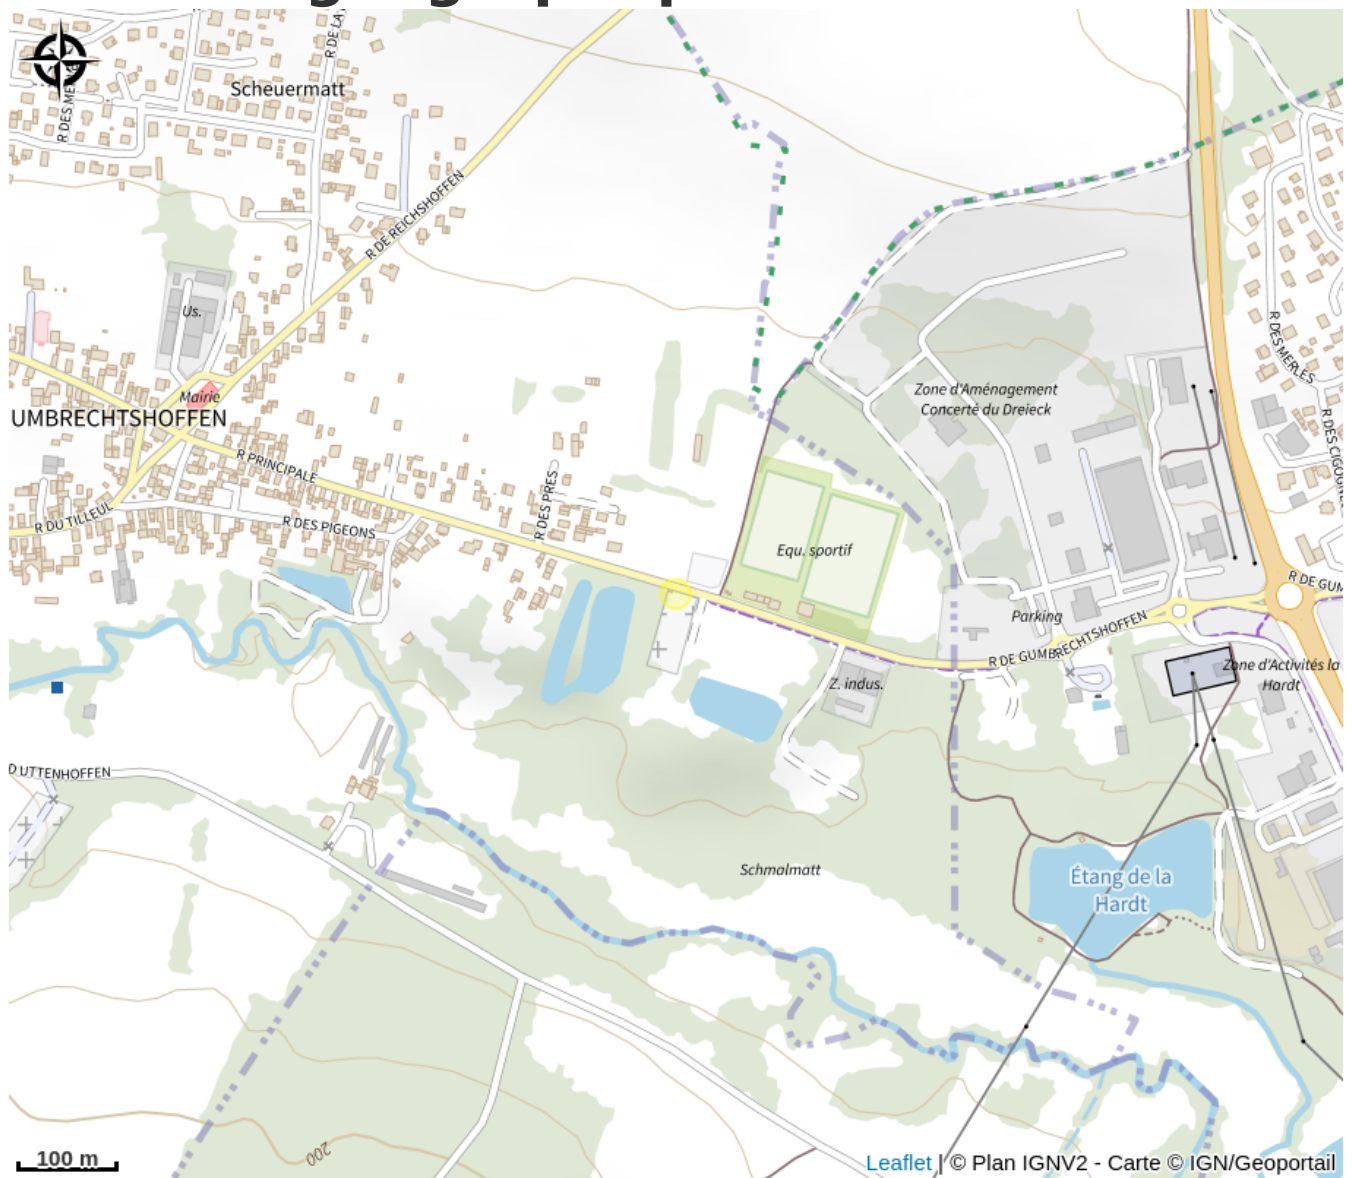

# Points d'eau potable Gumbrechtshoffen

Alsace Verte

Crédit : Gumbrechtshoffen, Bas-Rhin, Alsace

## Infos pratiques

Catégorie : Haltes Gourde

# Description

Différents points d'eau potable : rue principale et rue d'Uttenhoffen

# Situation géographique