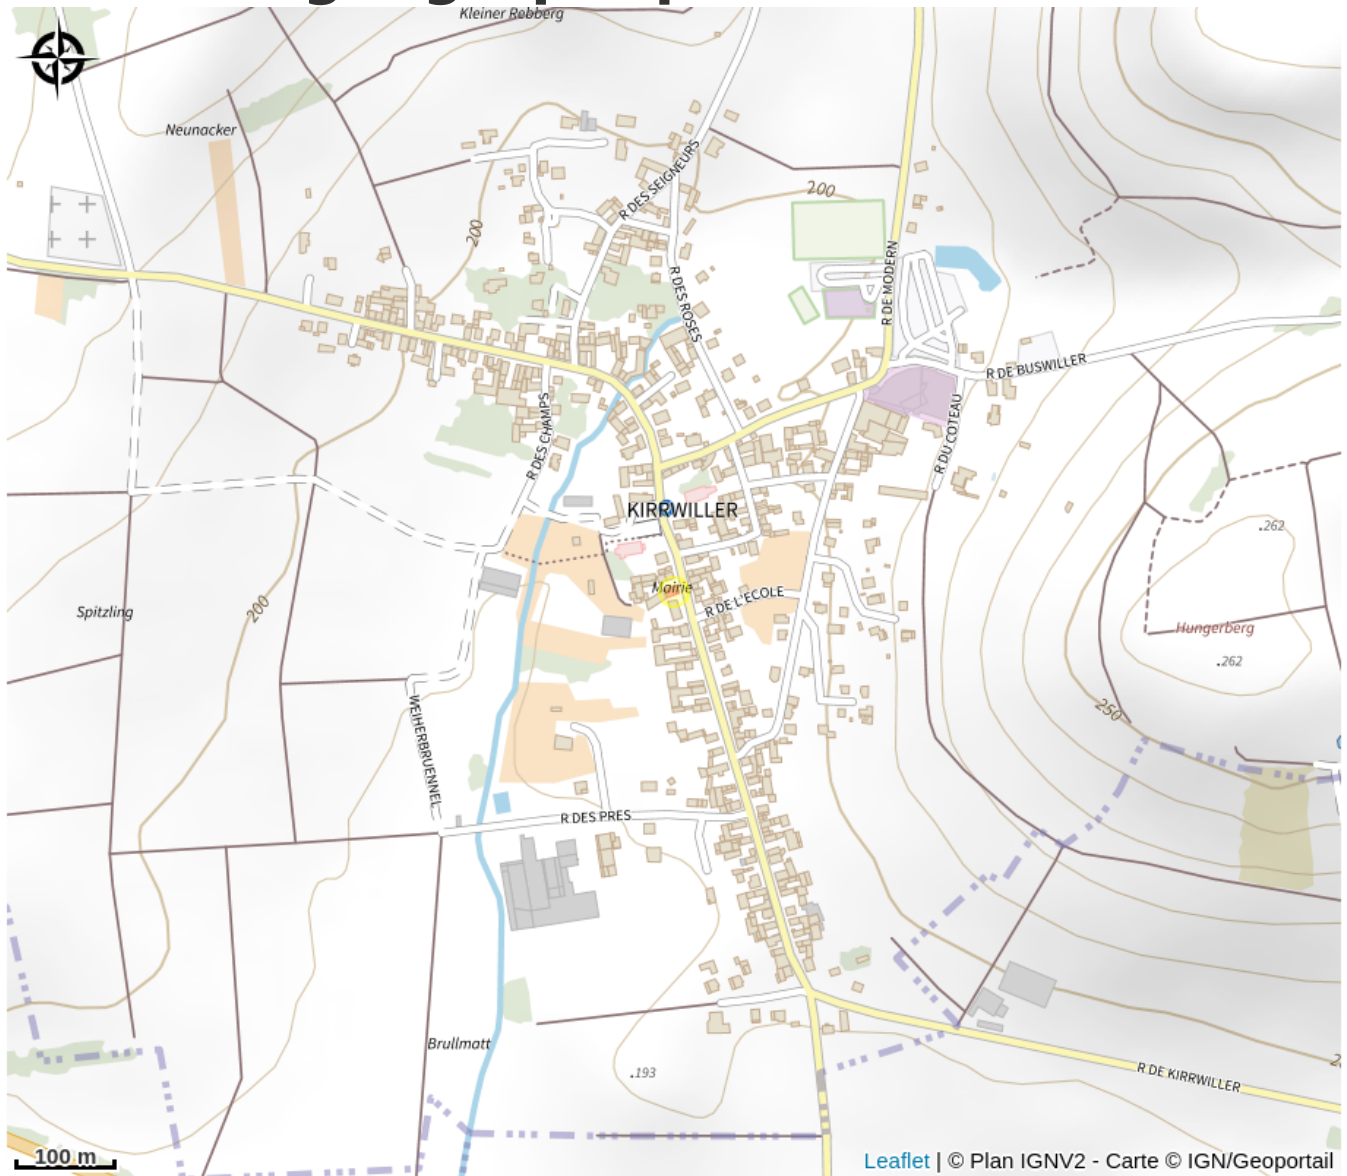

# Halte gourde - Mairie de Kirrwiller

Pays de Hanau

Crédit : Kirrwiller

## Infos pratiques

Catégorie : Haltes Gourde

# Description

Robinet en intérieur accessible aux horaires de la Mairie :  
lundi, mardi, mercredi et jeudi de 8h à 12h30

# Situation géographique