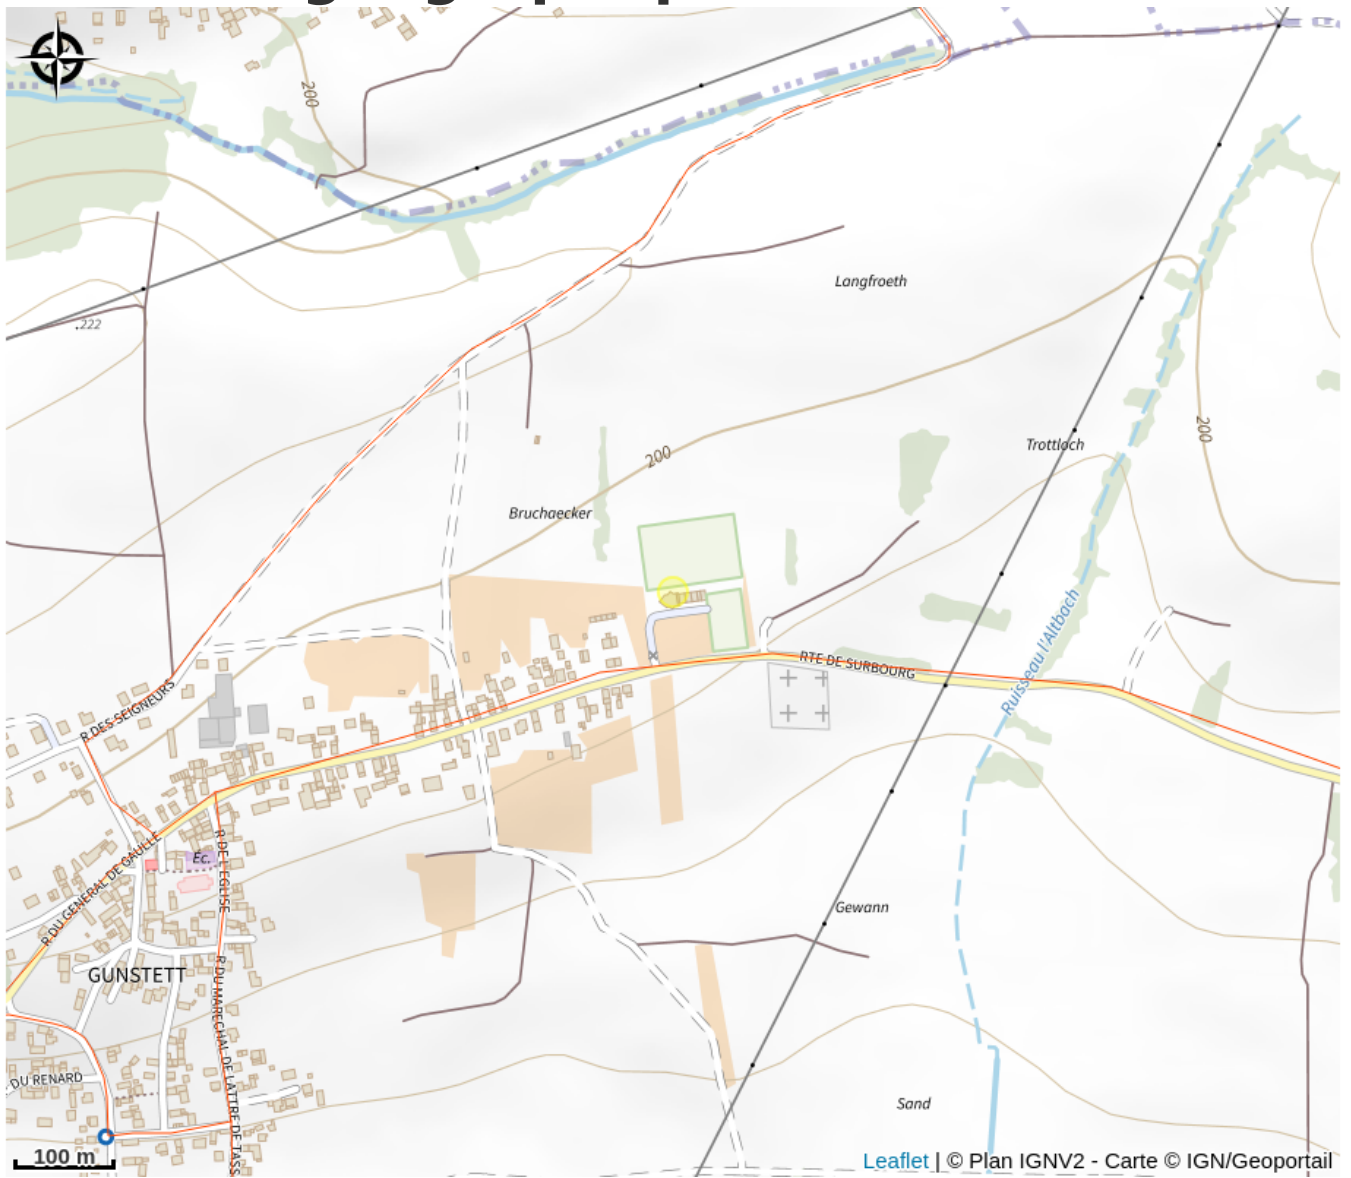

# Halte gourde - Complexe sportif de Gunstett

Alsace Verte

Crédit : Mairie de Gunstett

## Infos pratiques

Catégorie : Haltes Gourde

# Description

ROBINET EXTÉRIEUR : Robinets-poussoirs entre la Maison des Sports et des Loisirs et le terrain de football

# Situation géographique