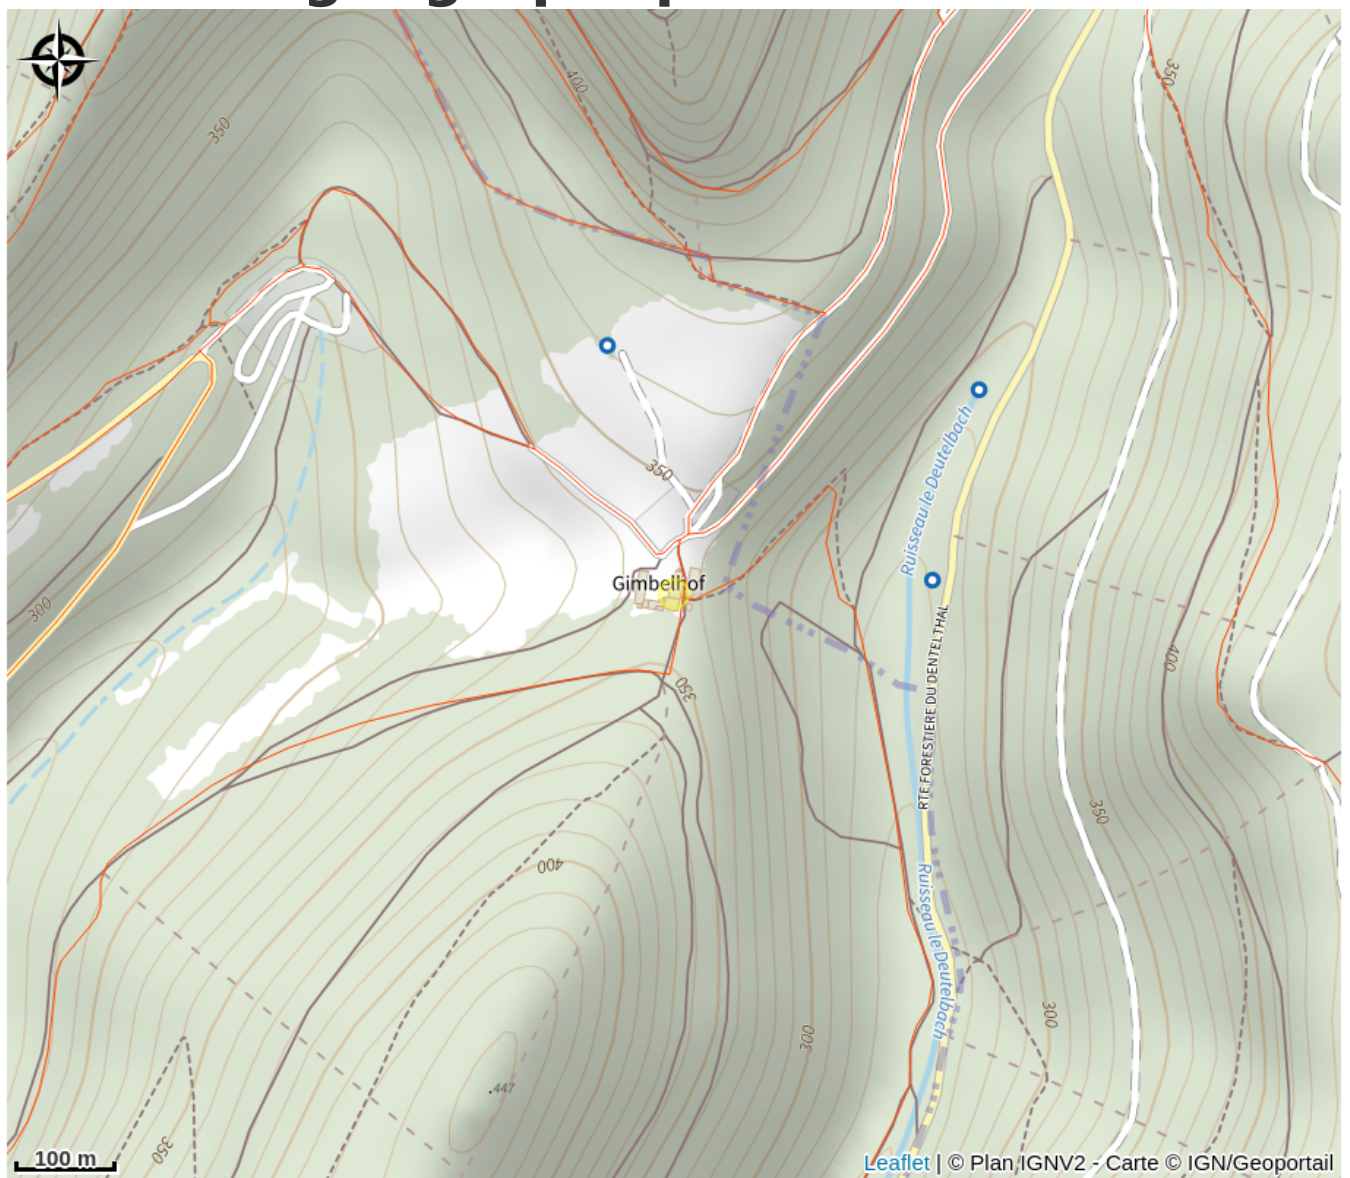

Halte gourde - Ferme Gimbelhof

Alsace Verte

Crédit : Pnrvn

Infos pratiques

Catégorie : Haltes Gourde

Description

A côté du plan du Club Vosgien

Situation géographique