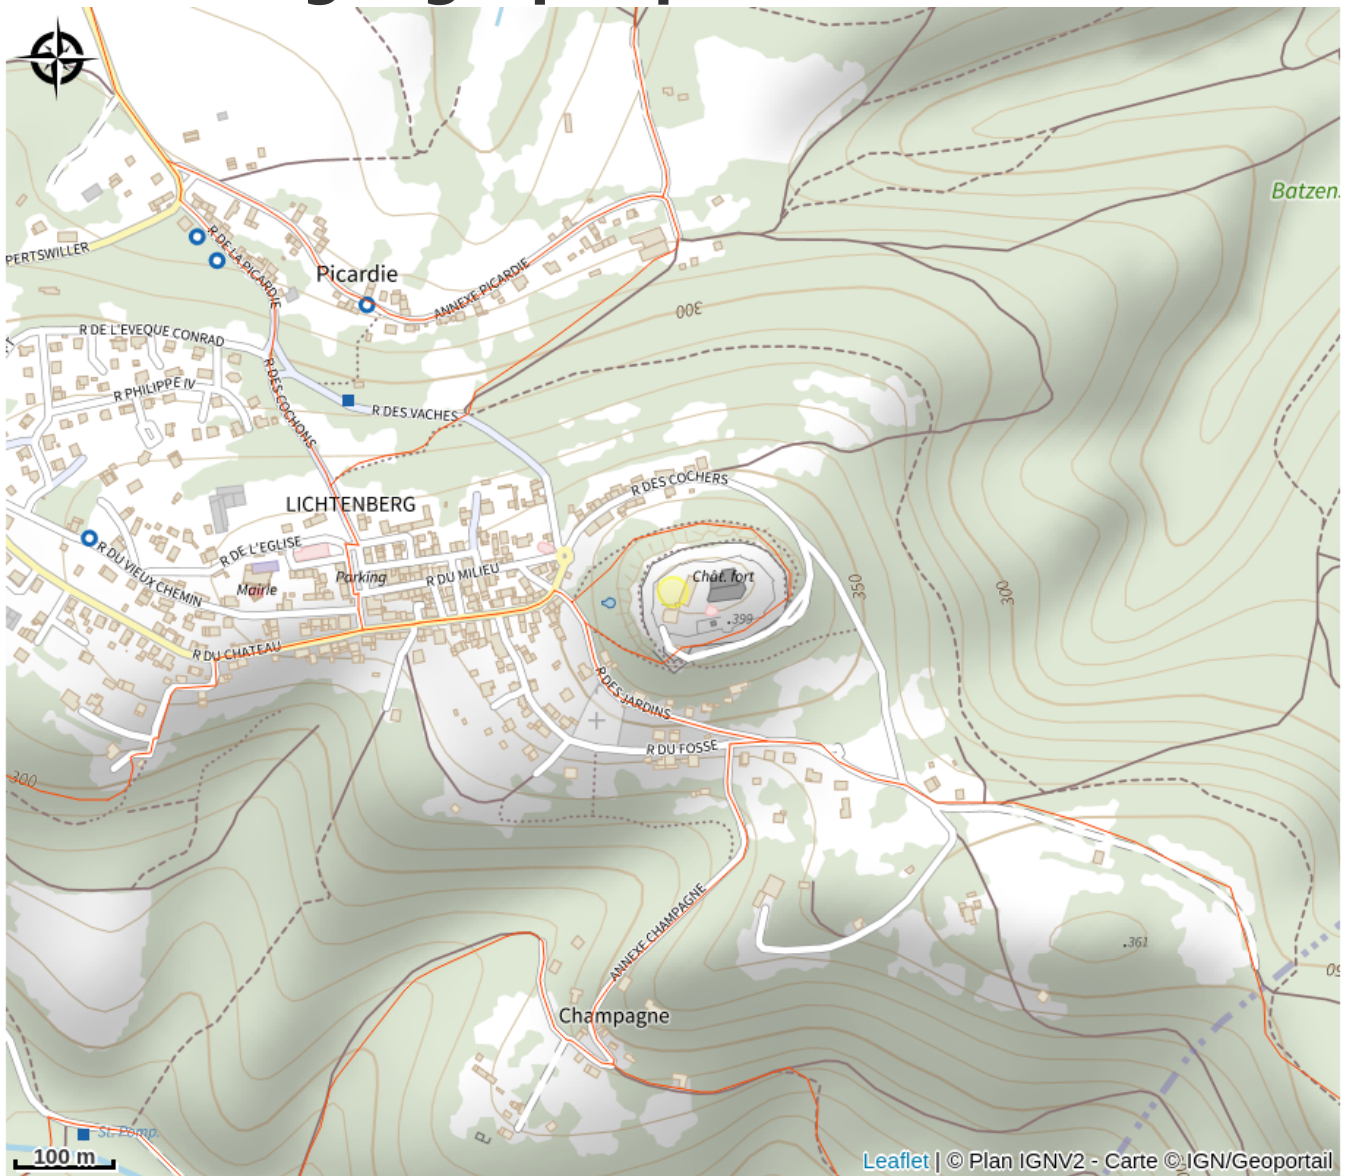

# Halte gourde - Château de Lichtenberg

Pays de la Petite Pierre

Crédit : (c) A-Dorschner

## Infos pratiques

Catégorie : Haltes Gourde

# Situation géographique