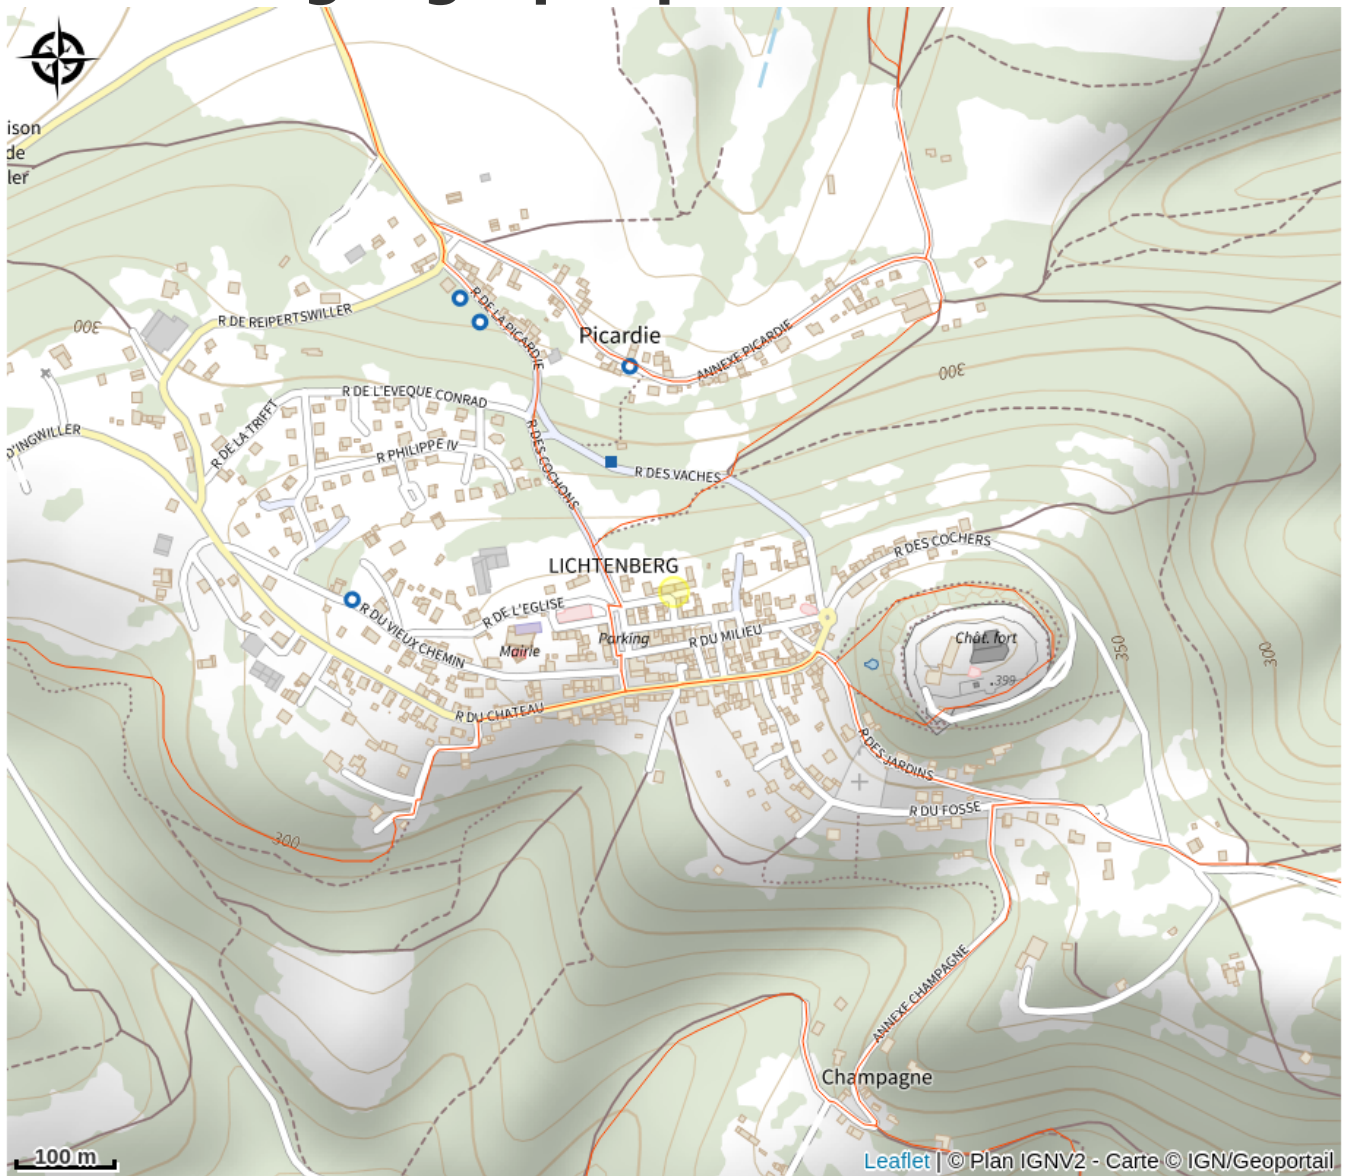

# Halte gourde - Gîte communal de Lichtenberg

Pays de la Petite Pierre

Crédit : Mairie de Lichtenberg

## Infos pratiques

Catégorie : Haltes Gourde

# Description

ROBINET EXTÉRIEUR :

situé à droite du panneau "Centre d'Accueil" au 7 rue du centre d'accueil

# Situation géographique