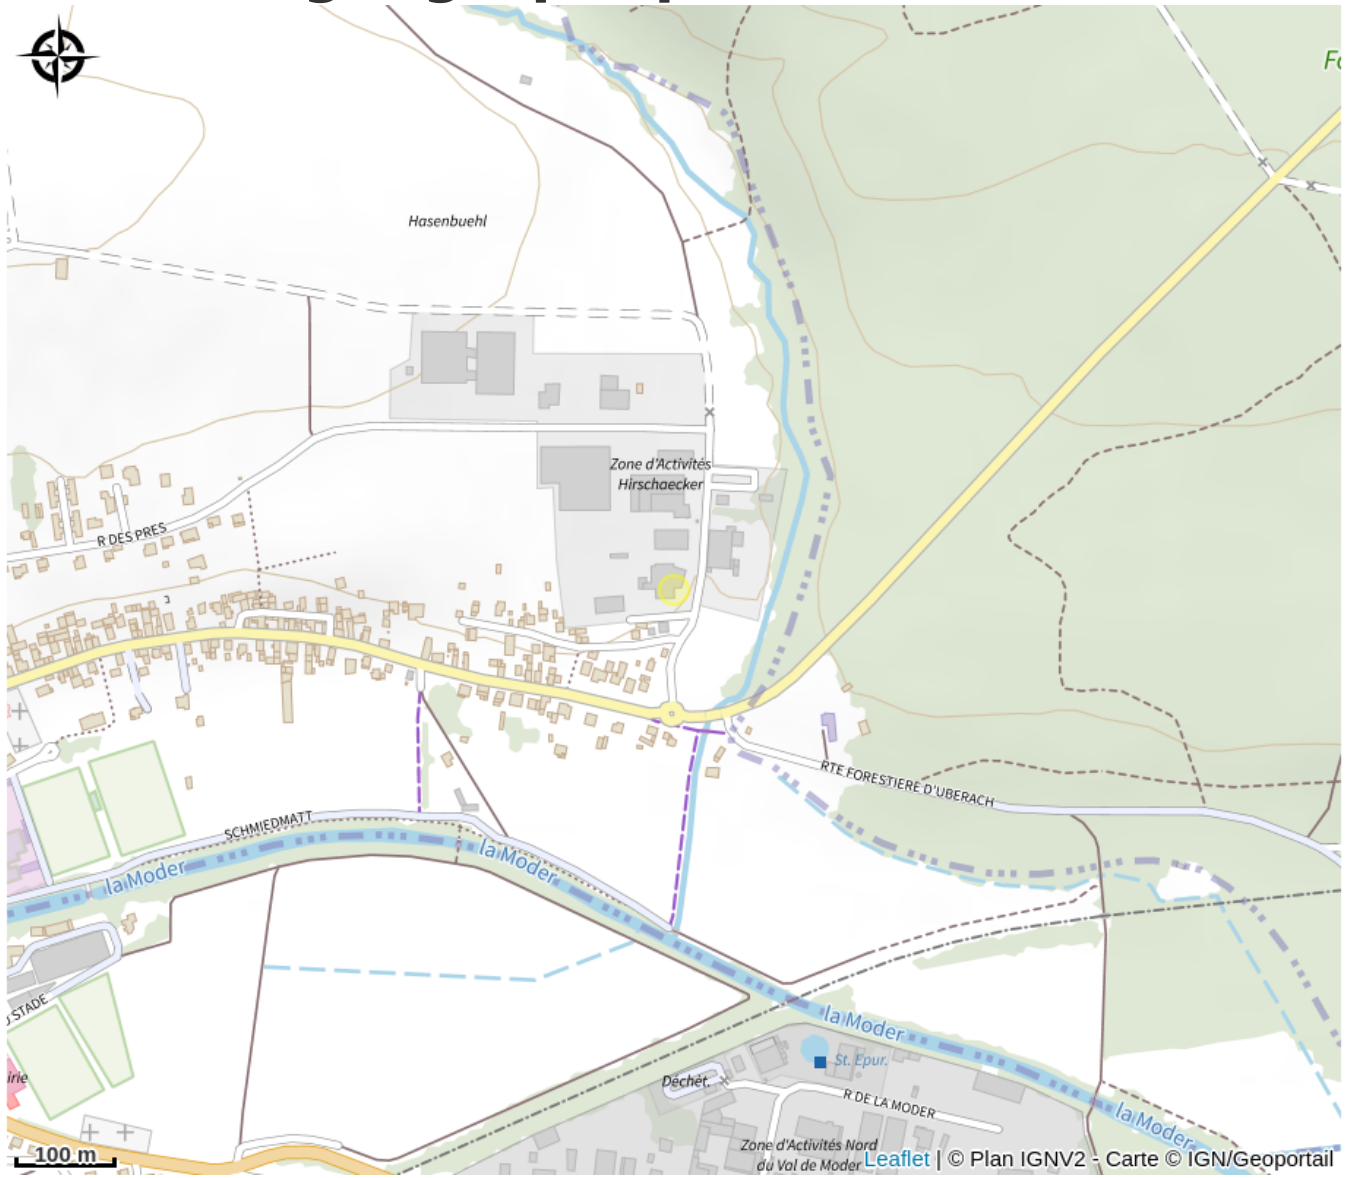

Halte gourde - Brasserie Uberach

Val de Moder

Crédit : Halte Gourde

Infos pratiques

Catégorie : Haltes Gourde

Description

10 mètres à gauche de la porte d'entrée ou point d'eau et toilettes à l'intérieur aux heures d'ouverture

Situation géographique

Toutes les informations pratiques

Contact

5 rue du cerf
67350 Val de Moder

Tél. : 0388070777

Tél. : 0388070777

brasserie.uberach@wanadoo.fr

<http://brasserie-uberach.fr>