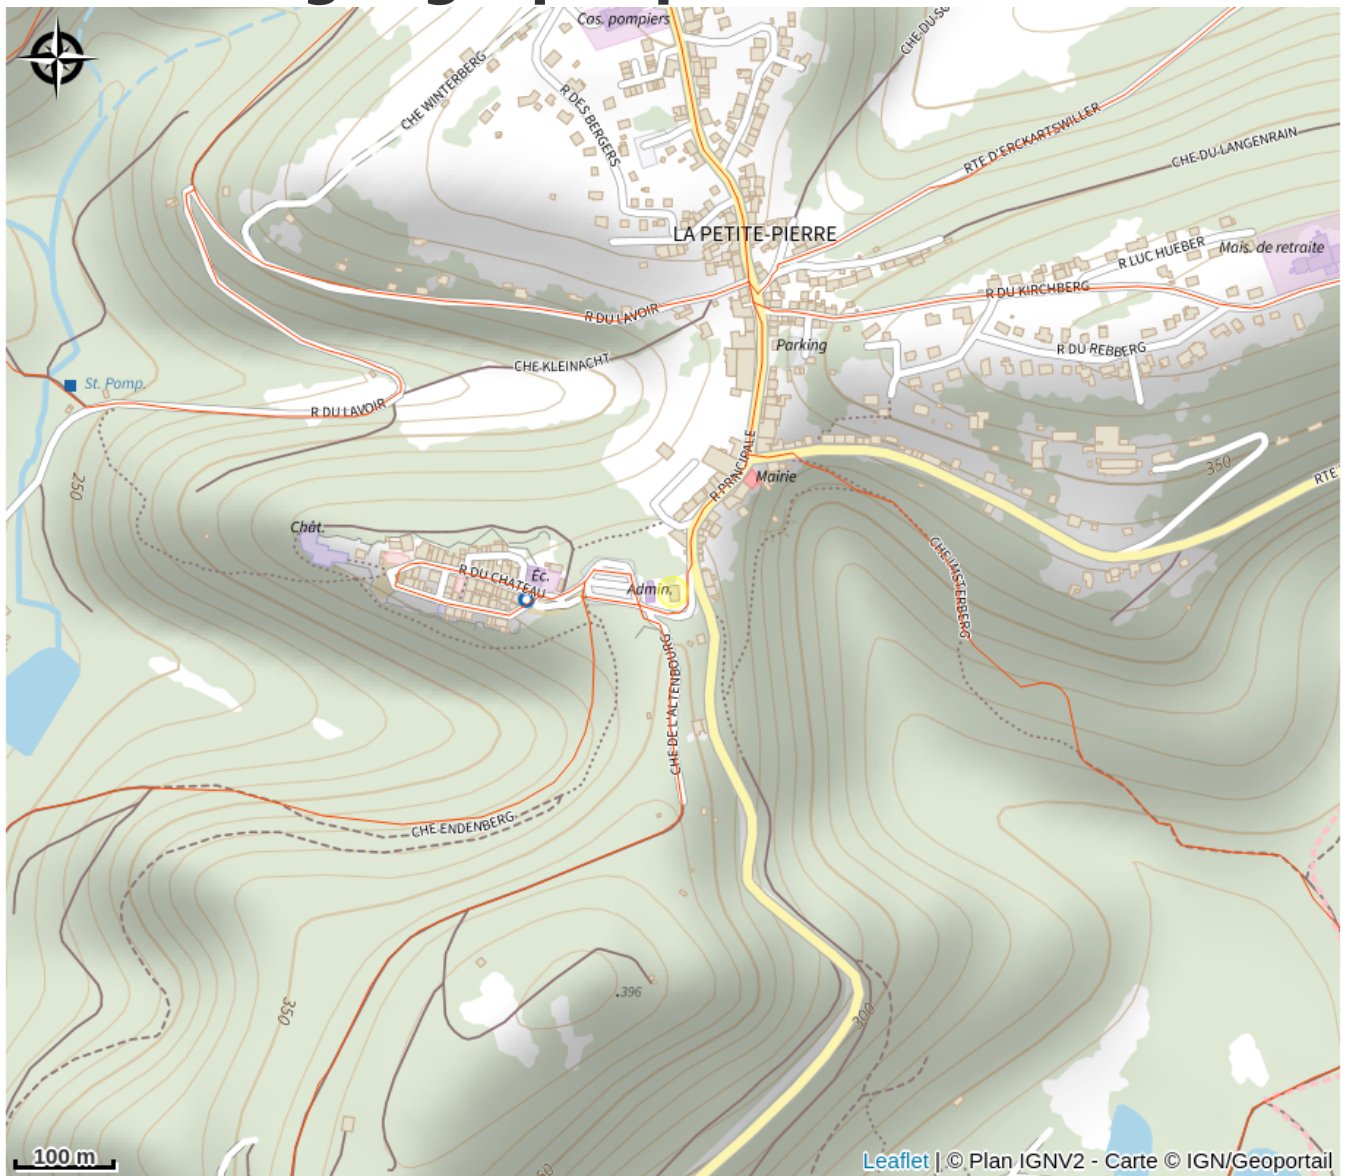

Halte gourde - Traces Vosges du Nord

Pays de la Petite Pierre

Crédit : (c)OTHLP

Infos pratiques

Catégorie : Haltes Gourde

Description

Horaires pouvant varier

Situation géographique

Toutes les informations pratiques

Contact

67290 La Petite Pierre

<http://www.tracesvdn.fr>