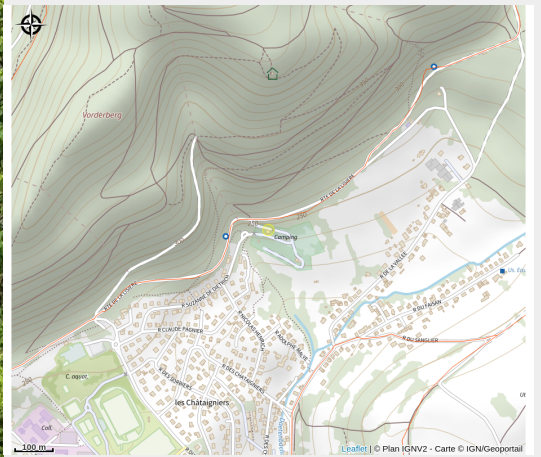

# Halte gourde - Domaine du Heidenkopf

Alsace Verte

Crédit : Domaine du Heidenkopf

## Infos pratiques

Catégorie : Haltes Gourde

# Description

ROBINET EXTÉRIEUR : Bloc sanitaire du camping

# Situation géographique