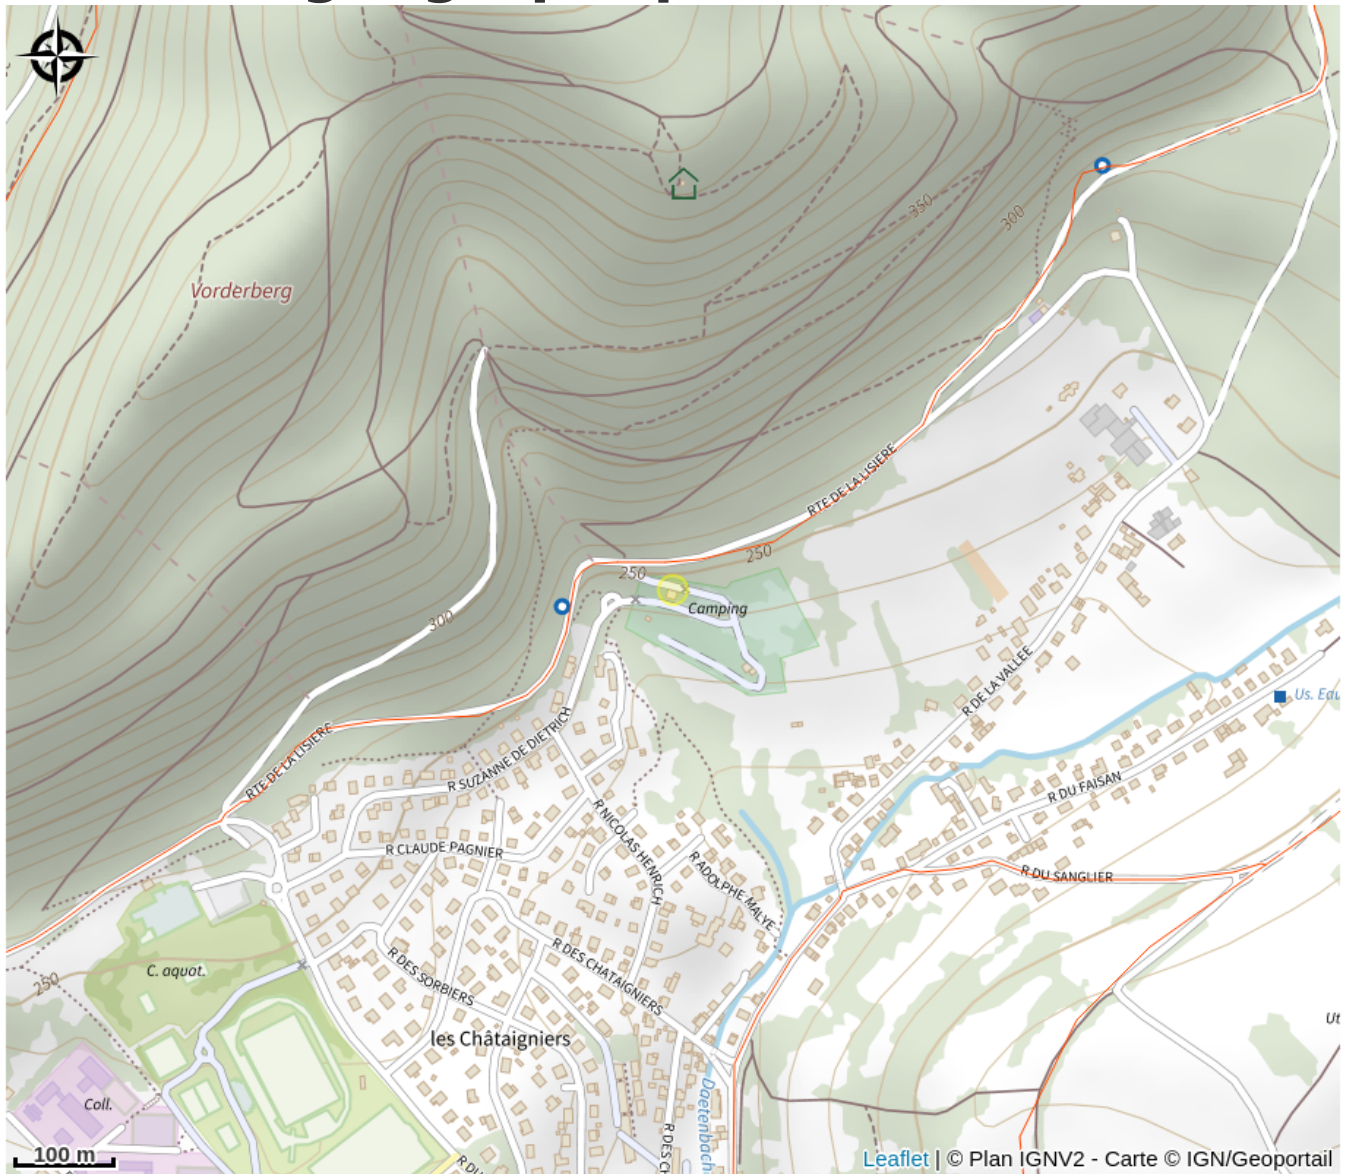

# Halte gourde - Domaine du Heidenkopf

Alsace Verte

Crédit : Domaine du Heidenkopf

## Infos pratiques

Catégorie : Haltes Gourde

# Description

ROBINET EXTÉRIEUR : Bloc sanitaire du camping

# Situation géographique