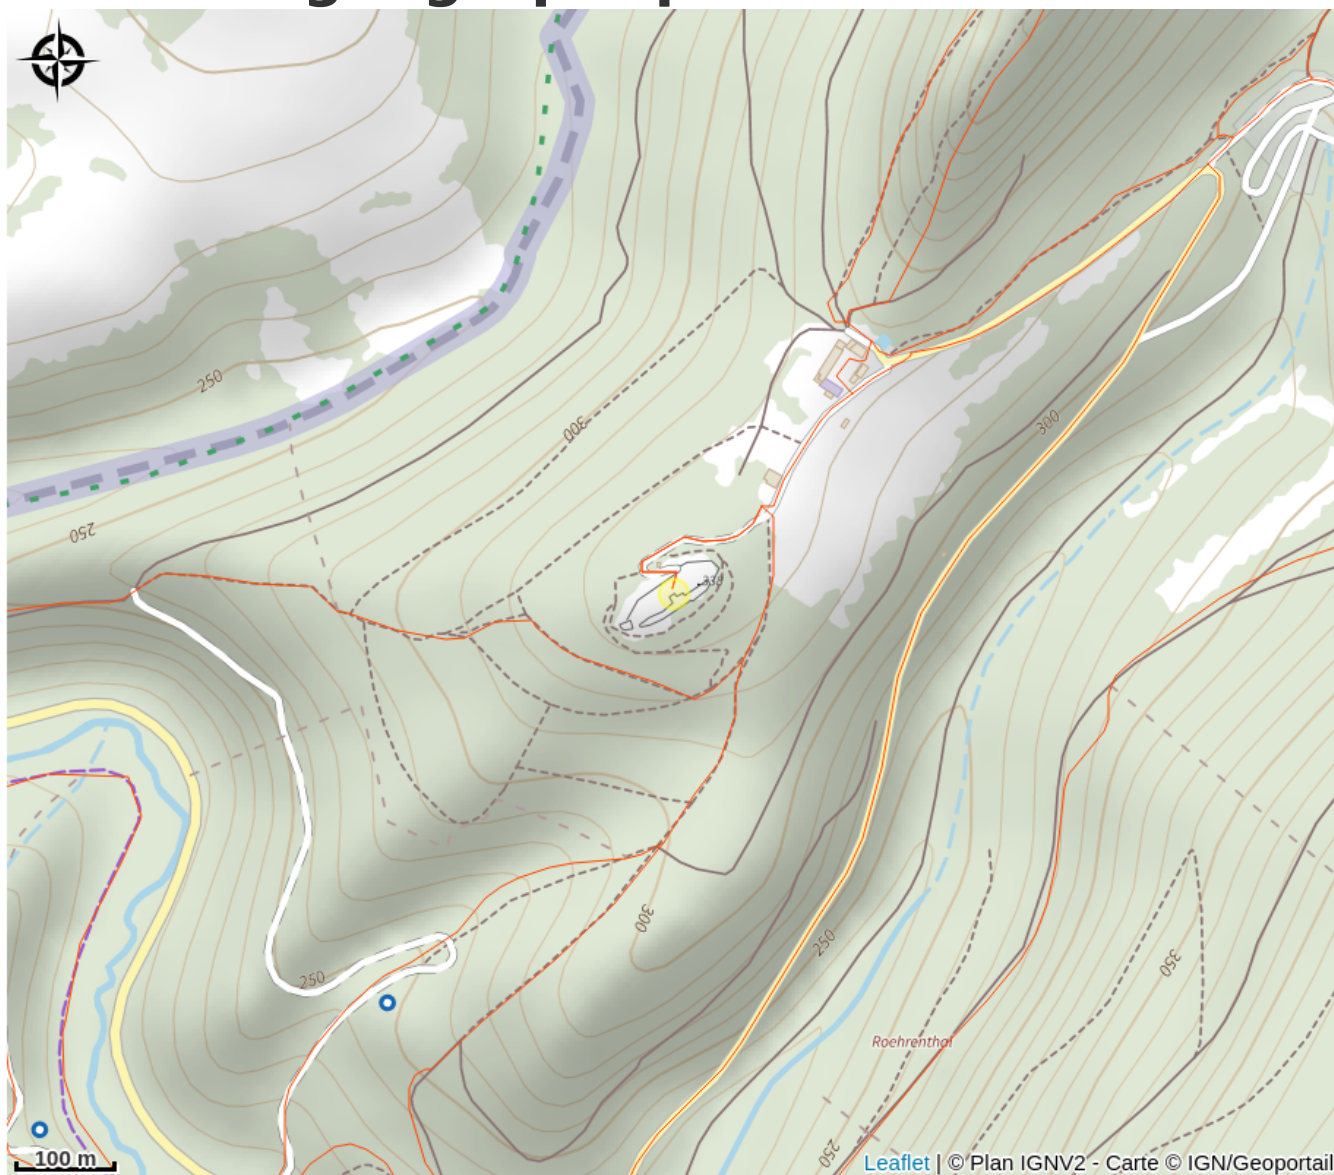

# Halte gourde - Château fort de Fleckenstein

Alsace Verte

Crédit : © Styl'List Images

## Infos pratiques

Catégorie : Haltes Gourde

# Description

Sous l'abri des charbonniers entre la zone d'accueil et le château

# Situation géographique