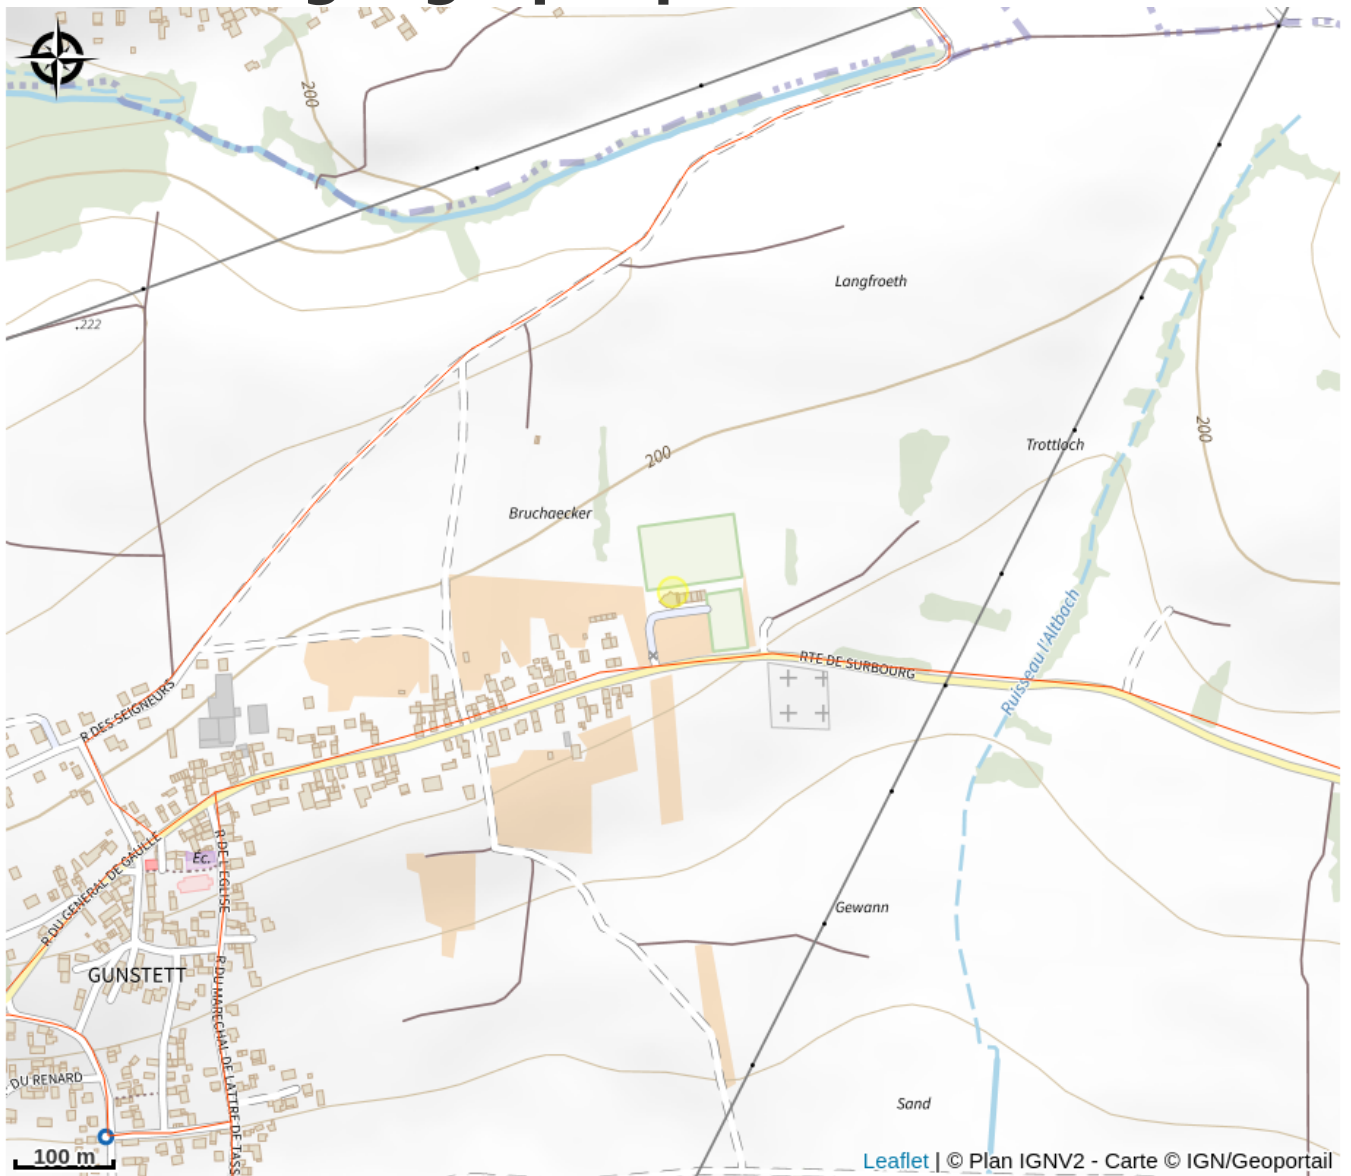

Situation géographique