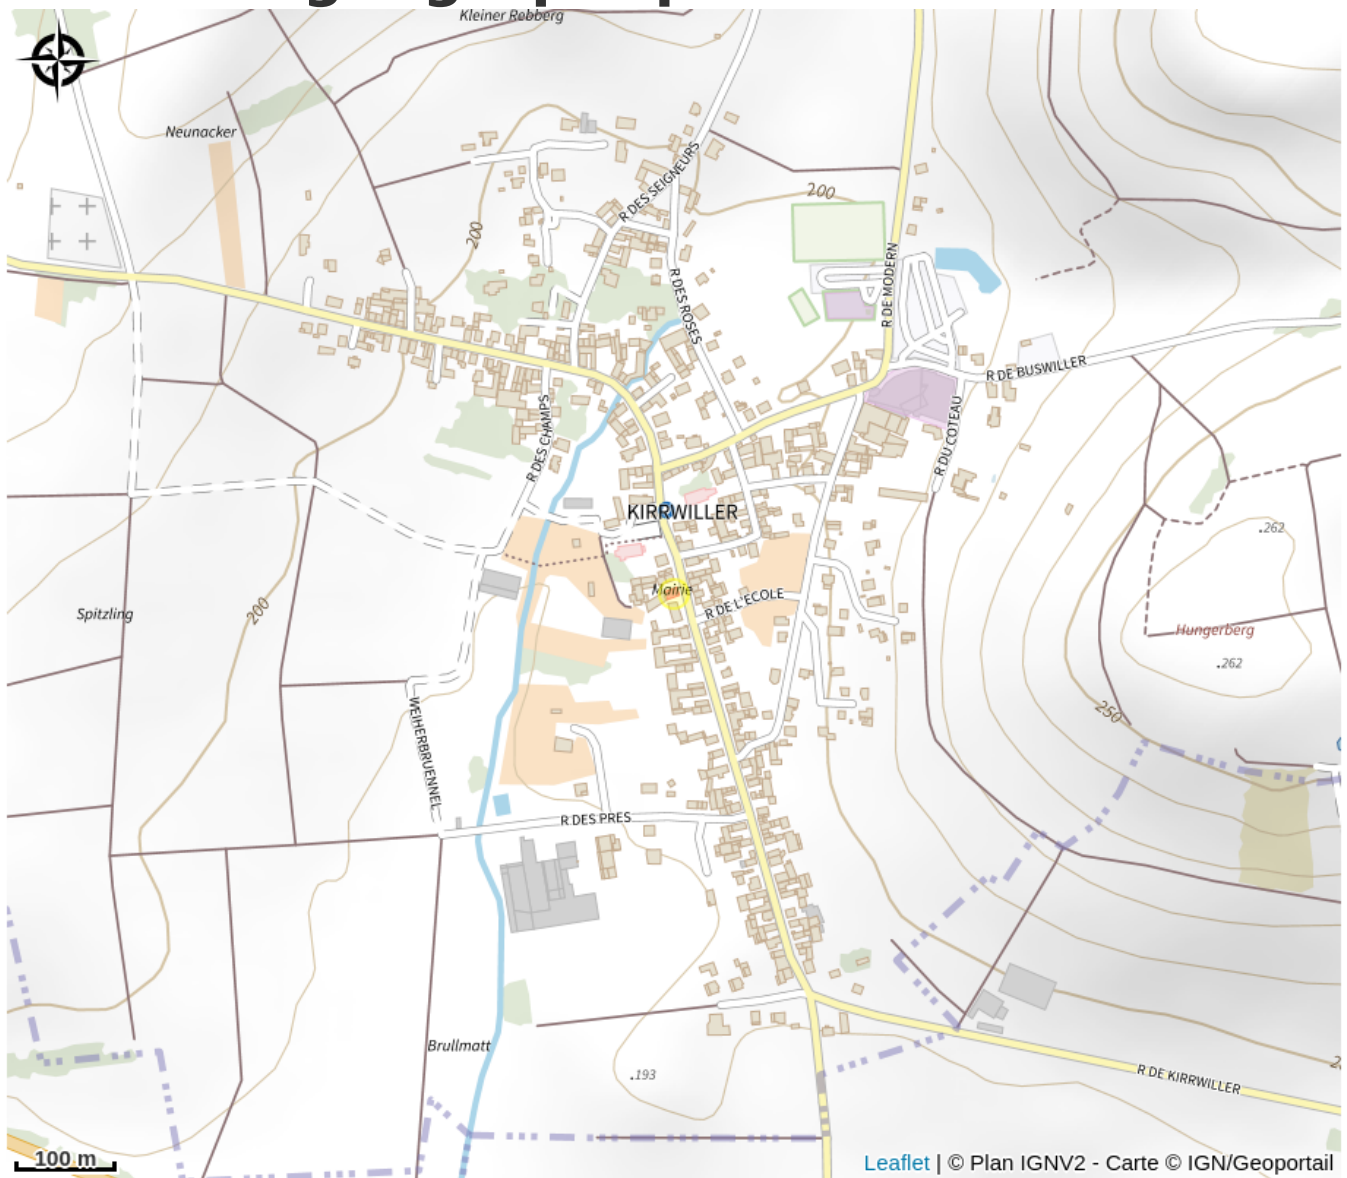

Situation géographique