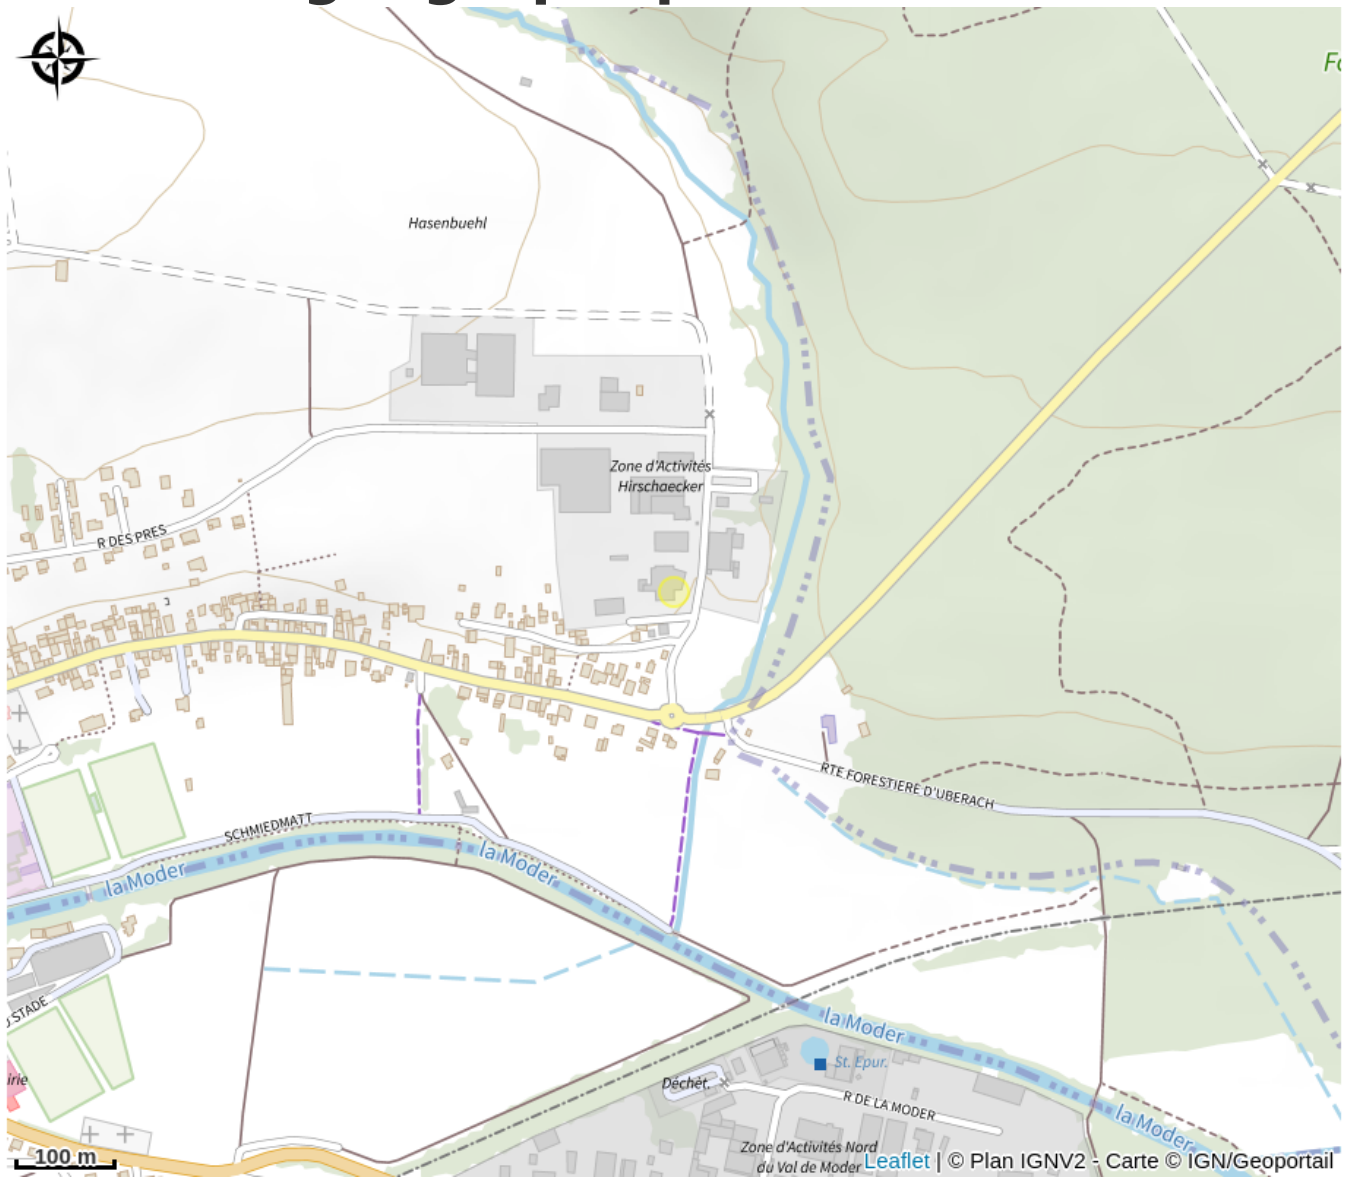

# Halte gourde - Brasserie Uberach

Val de Moder

Crédit : Halte Gourde

## Infos pratiques

Catégorie : Haltes Gourde

# Description

10 mètres à gauche de la porte d'entrée ou point d'eau et toilettes à l'intérieur aux heures d'ouverture

# Situation géographique