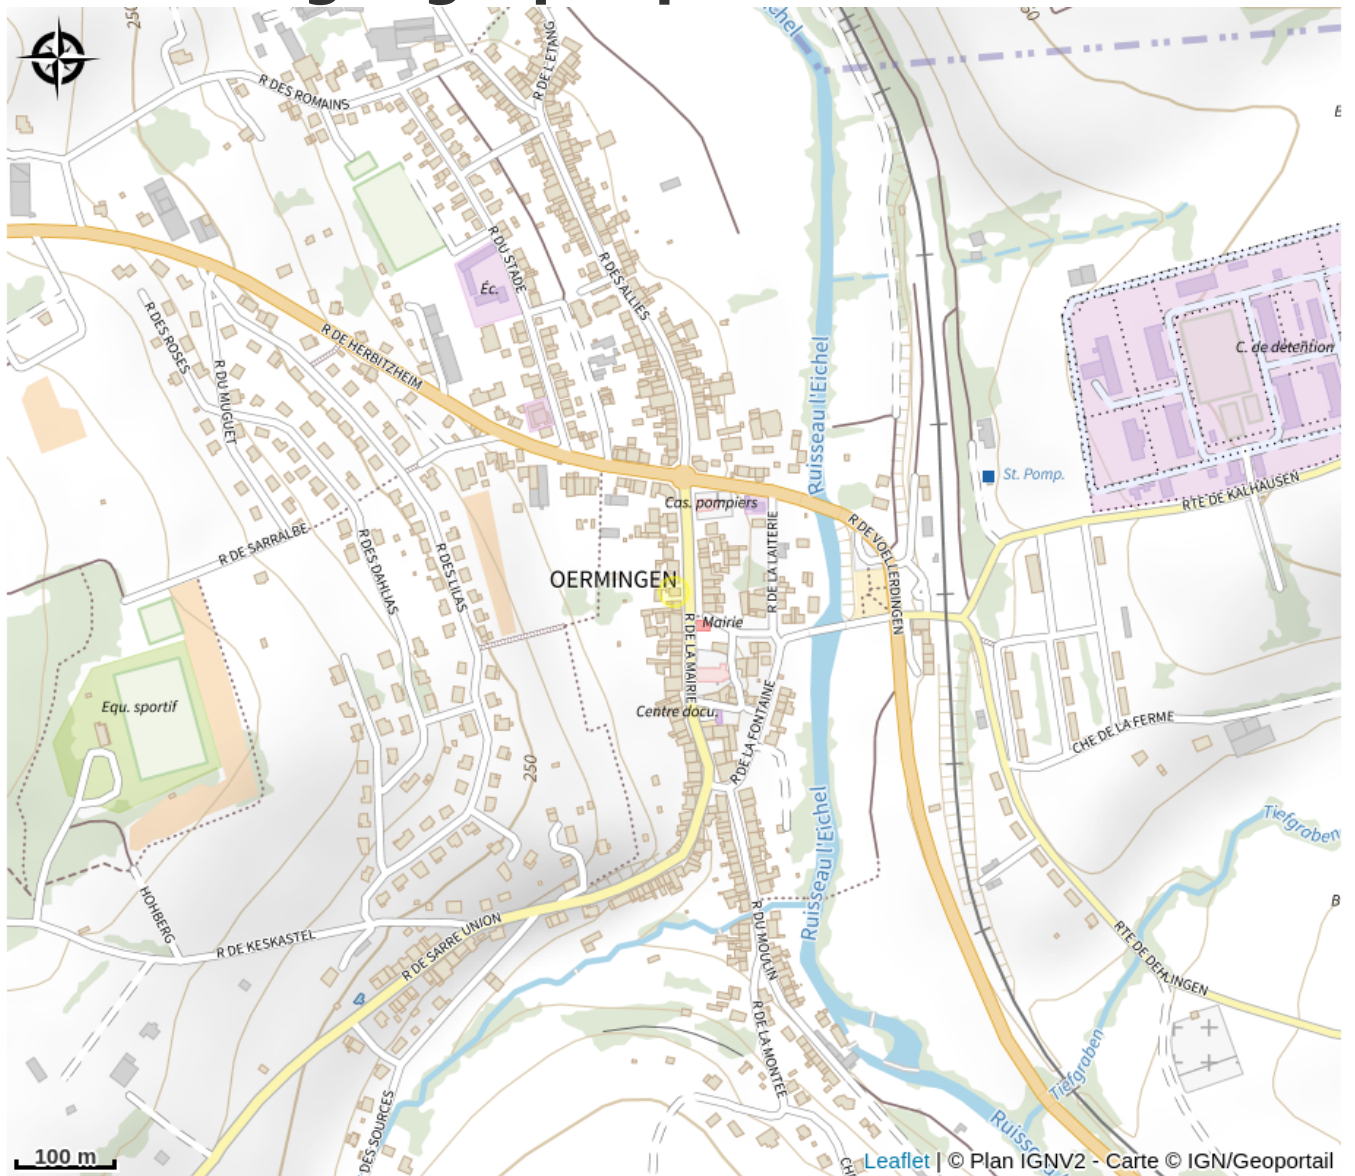

Halte gourde - Brasserie La Bossue

Pays de Sarre Union

Crédit : (c)BrasserieLaBossue

Infos pratiques

Catégorie : Haltes Gourde

Description

aux horaires d'ouverture de la brasserie

Situation géographique

Toutes les informations pratiques

Contact

21 rue de la mairie

67970 Oermingen

[https://www.facebook.com/](https://www.facebook.com/BrasserieLaBossue/?locale=fr_FR)

[BrasserieLaBossue/?locale=fr_FR](https://www.facebook.com/BrasserieLaBossue/?locale=fr_FR)