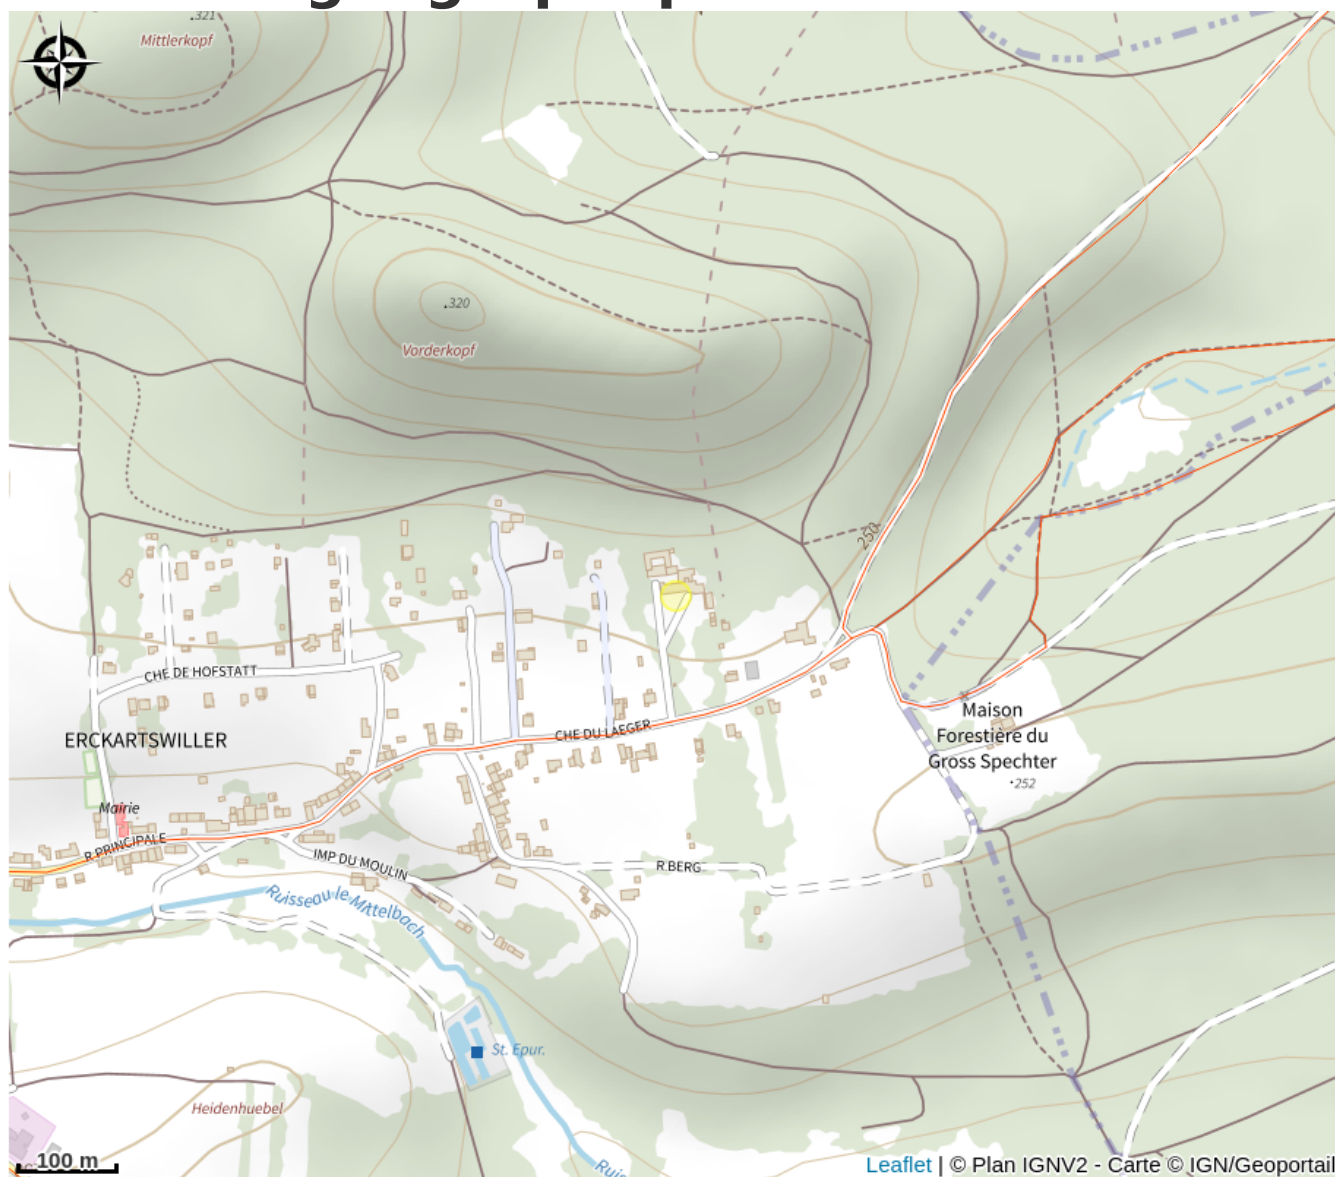

Halte gourde - Centre de vacances Théodore Monod

Pays de la Petite Pierre

Crédit : (c)CentreThéodoreMonod

Infos pratiques

Catégorie : Haltes Gourde

Description

Horaires pouvant varier

Situation géographique

Toutes les informations pratiques

Contact

9 Chemin du Laeger
67290 Erckartswiller
<https://vacances.fondation-sonnenhof.org/>