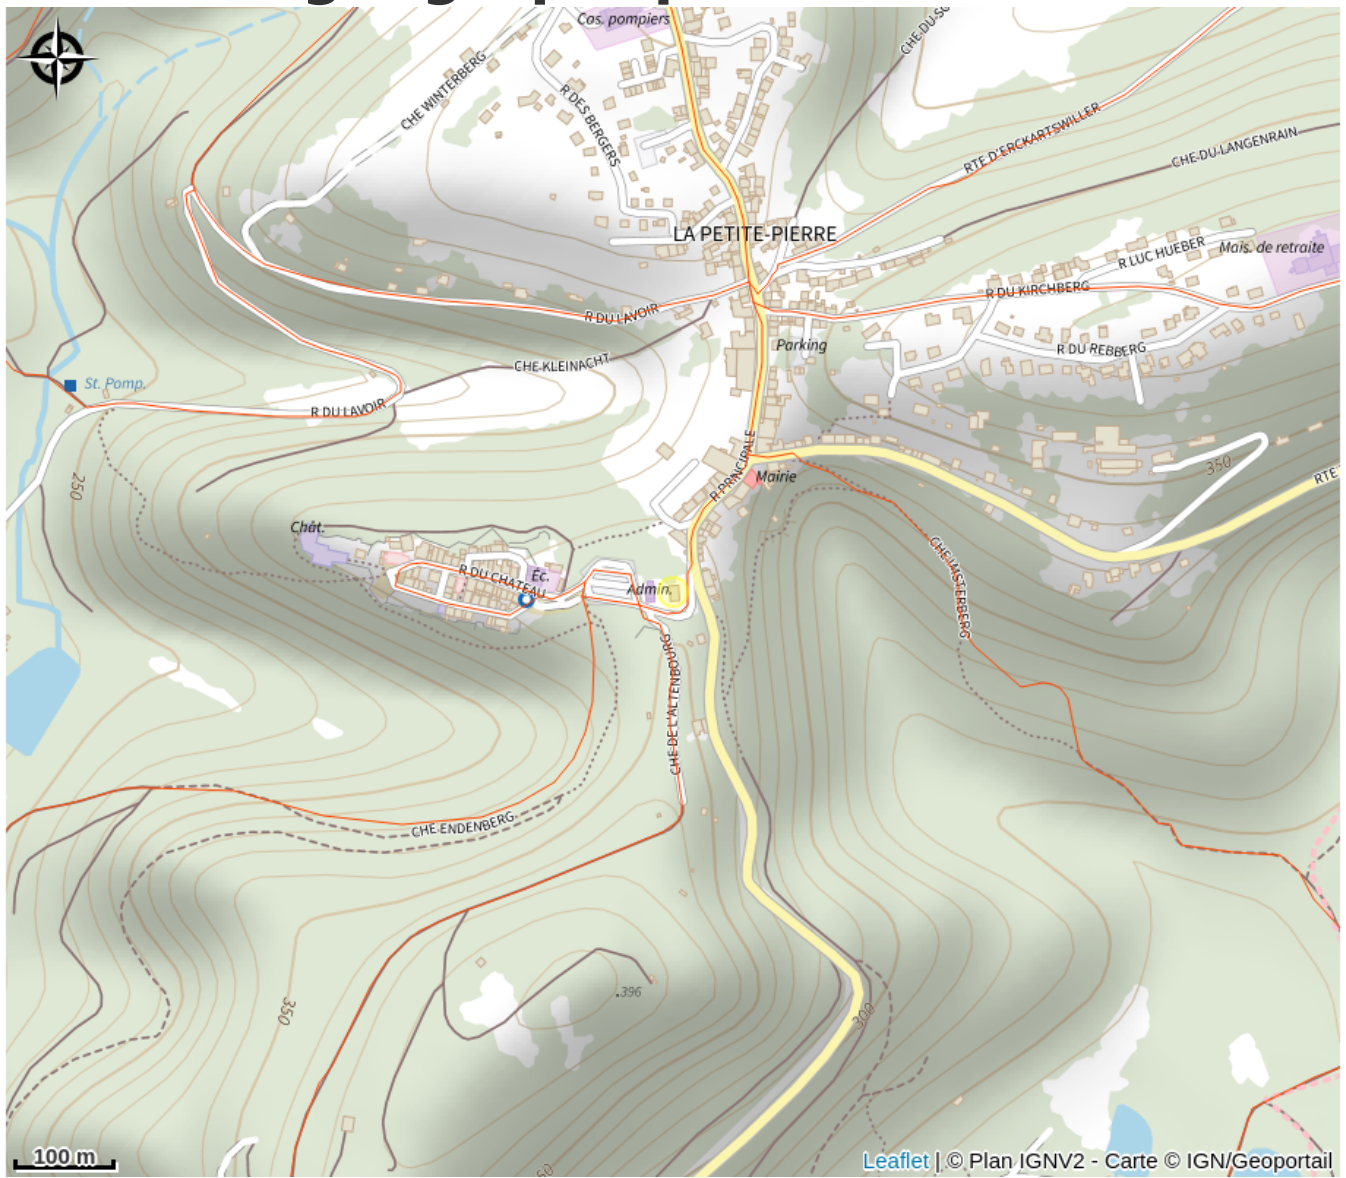

Halte gourde - Traces Vosges du Nord

Pays de la Petite Pierre

Crédit : (c)Othlpp

Infos pratiques

Catégorie : Haltes Gourde

Description

Horaires pouvant varier

Situation géographique

Toutes les informations pratiques

Contact

67290 La Petite Pierre

<http://www.tracesvdn.fr>