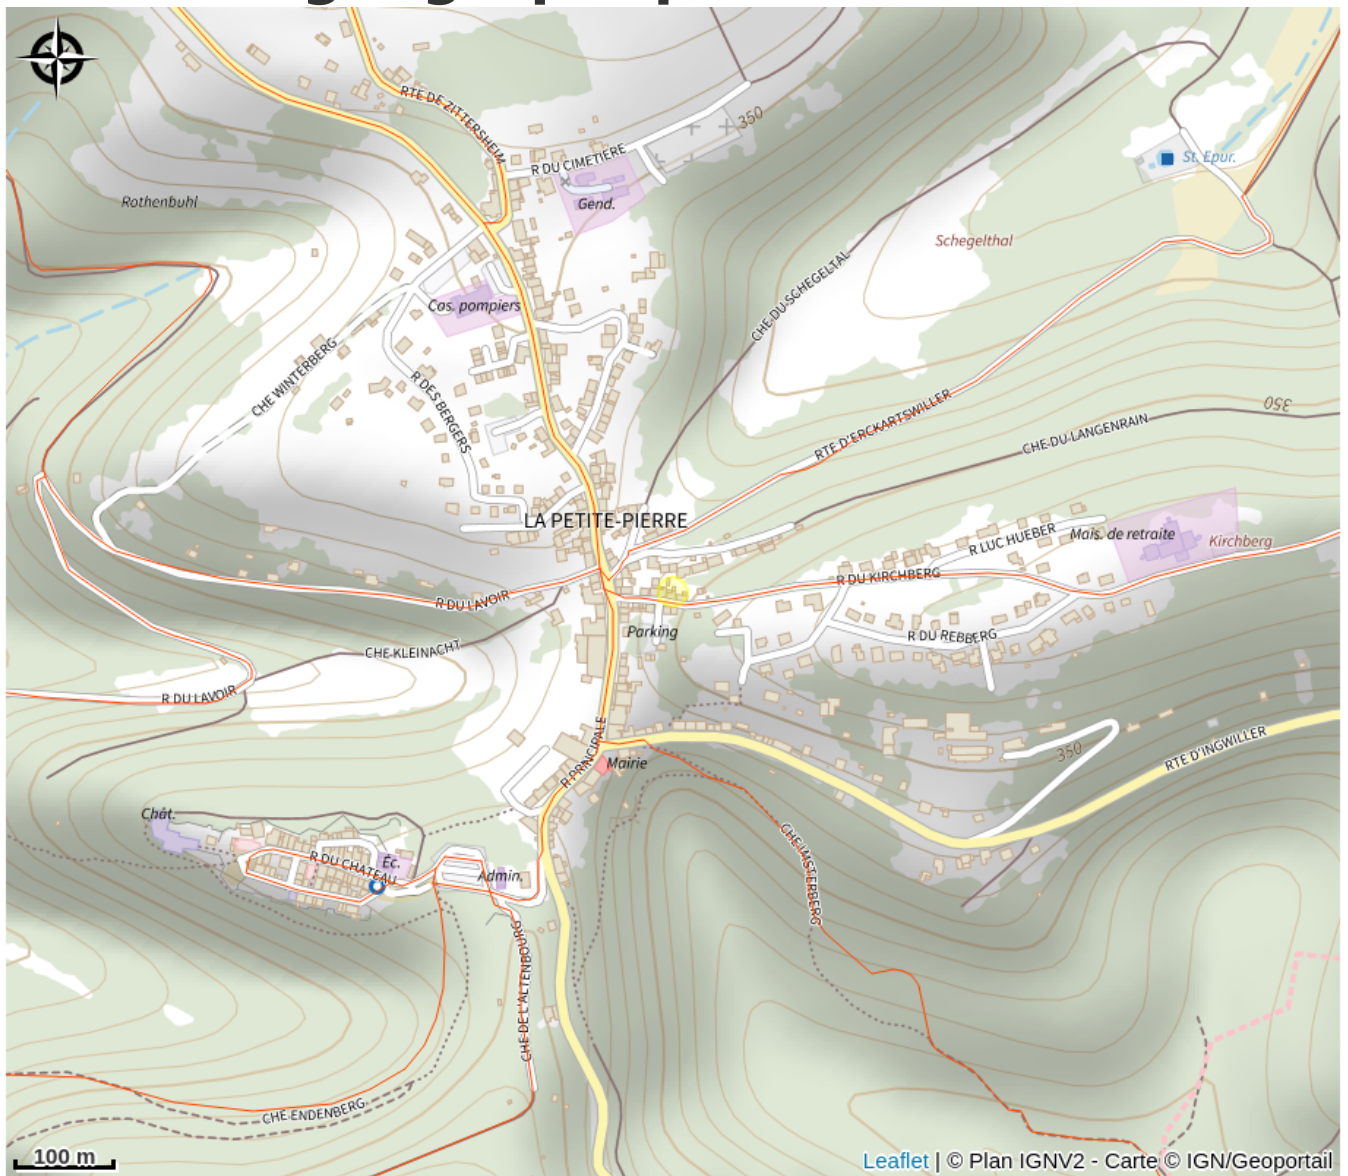

Situation géographique