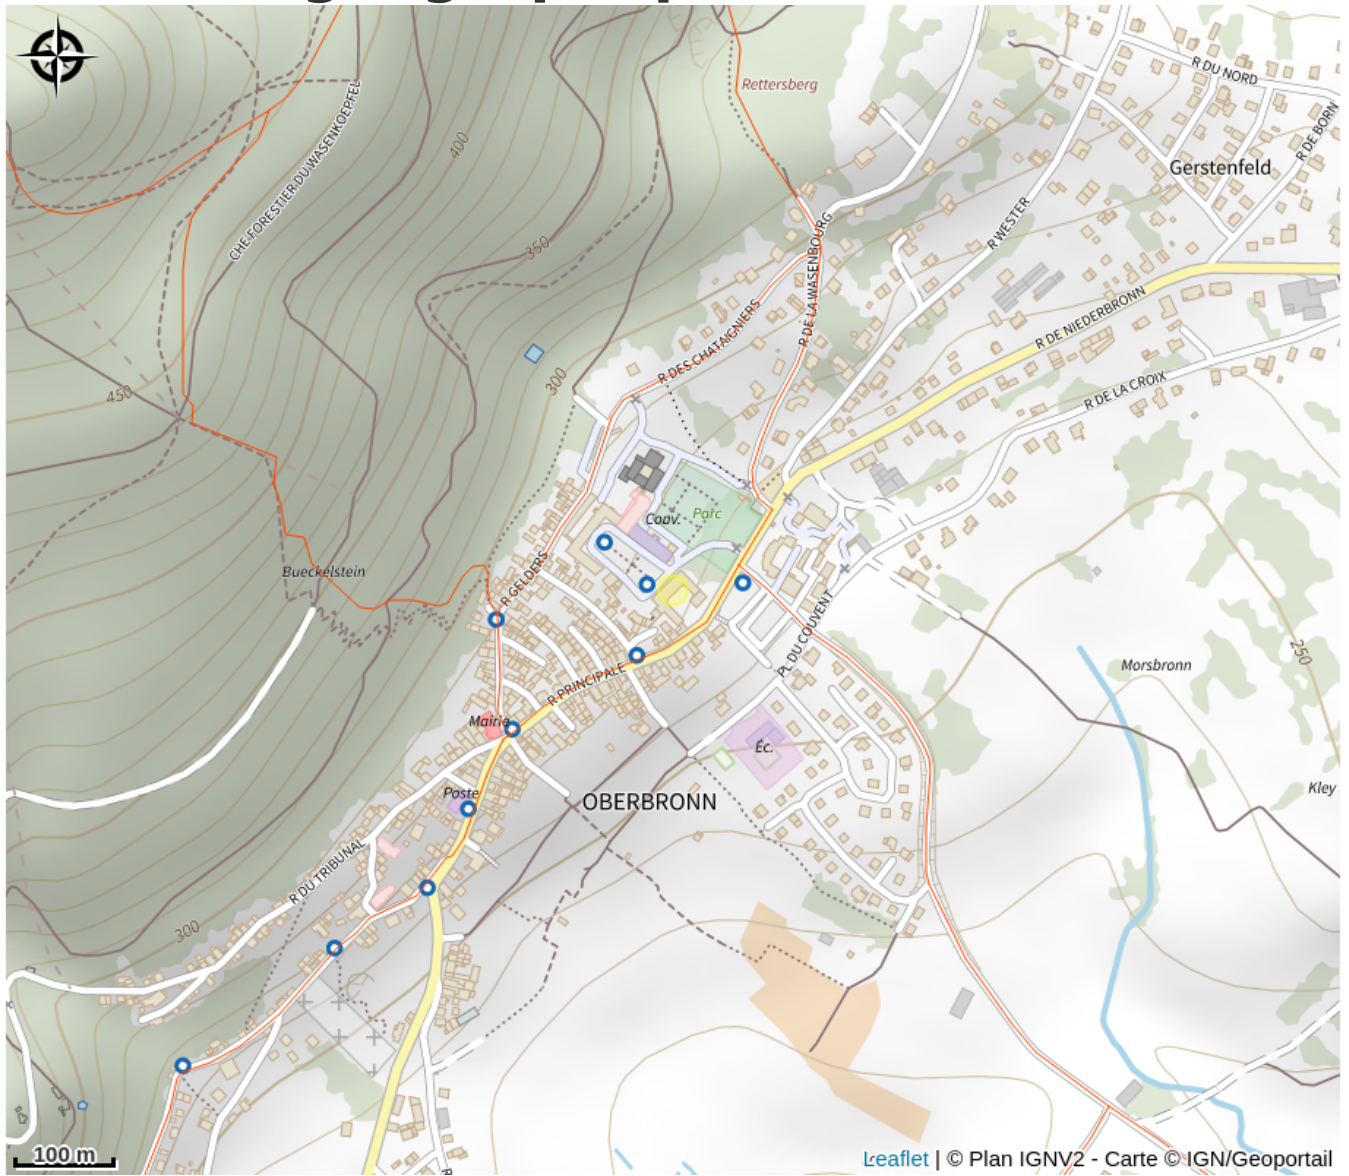

Halte gourde - Hôtellerie du couvent

Alsace Verte

Crédit : (c)hotelliereducouvent

Infos pratiques

Catégorie : Haltes Gourde

Situation géographique

Toutes les informations pratiques

Contact

2 rue principale
67110 Oberbronn

<http://www.hotellerieducouvent.com>