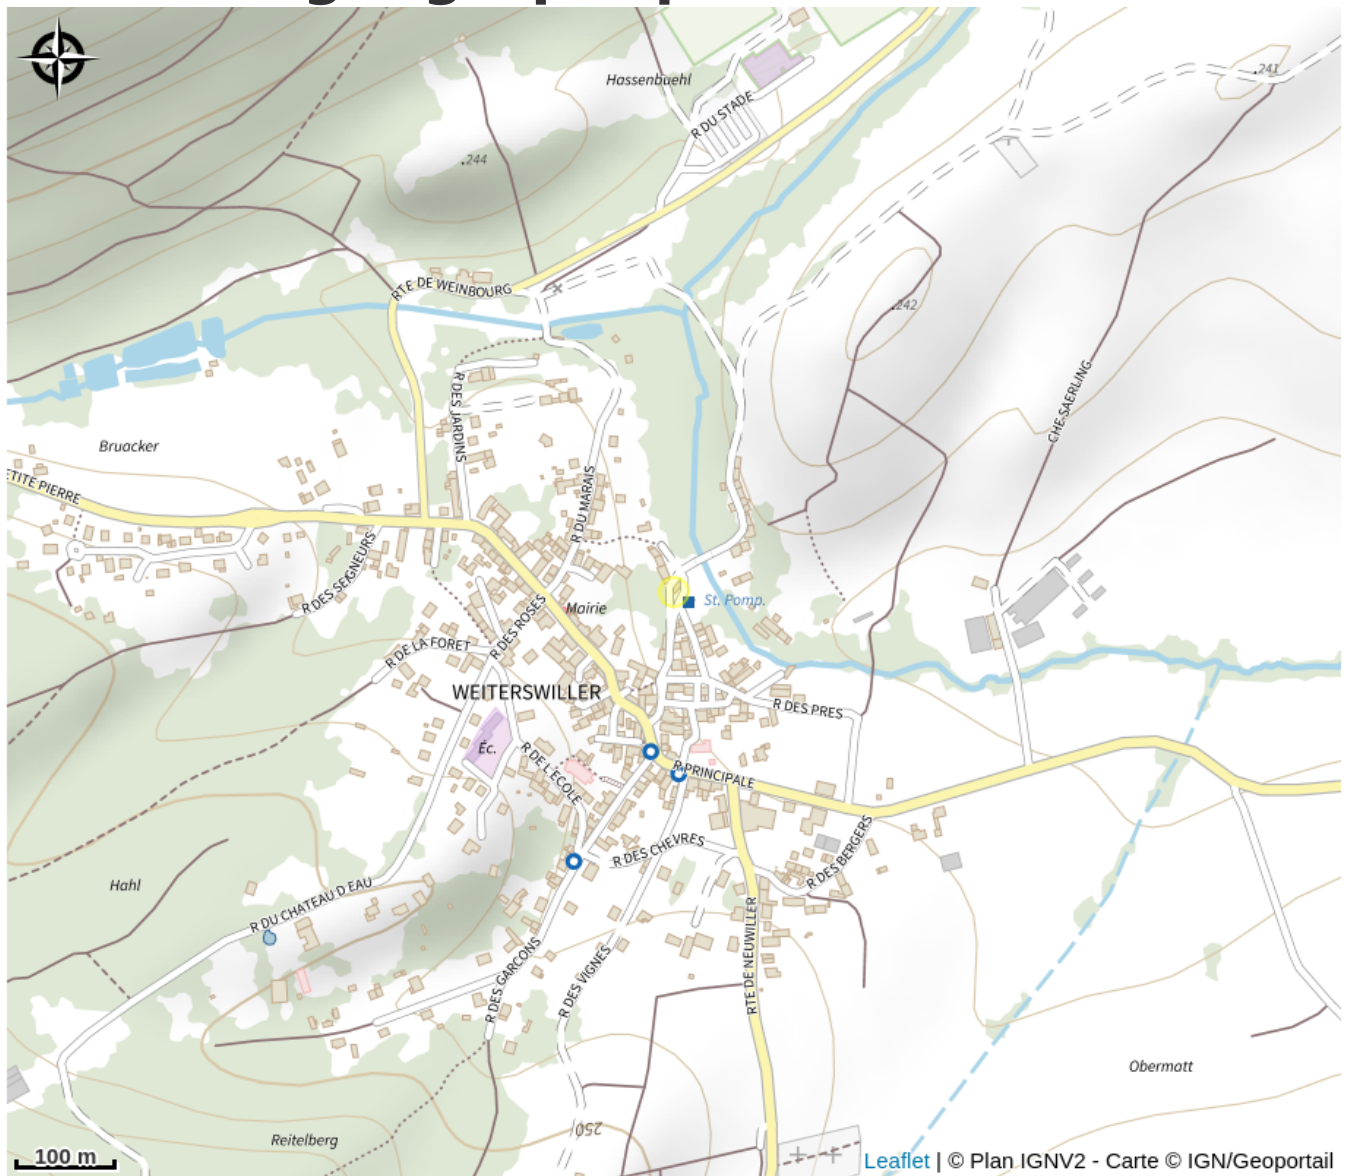

Halte gourde - L'Arbocal

Pays de Hanau

Crédit : L'arbocal

Infos pratiques

Catégorie : Haltes Gourde

Description

ROBINET EXTERIEUR

Robinet d'eau du réseau à gauche de la porte d'entrée

Situation géographique

Toutes les informations pratiques

Contact

11 rue du soleil
67340 Weiterswiller
Tél. : 03 88 70 89 94
Tél. : 0673466857
contact@arbocal.eu
<http://www.arbocal.eu>