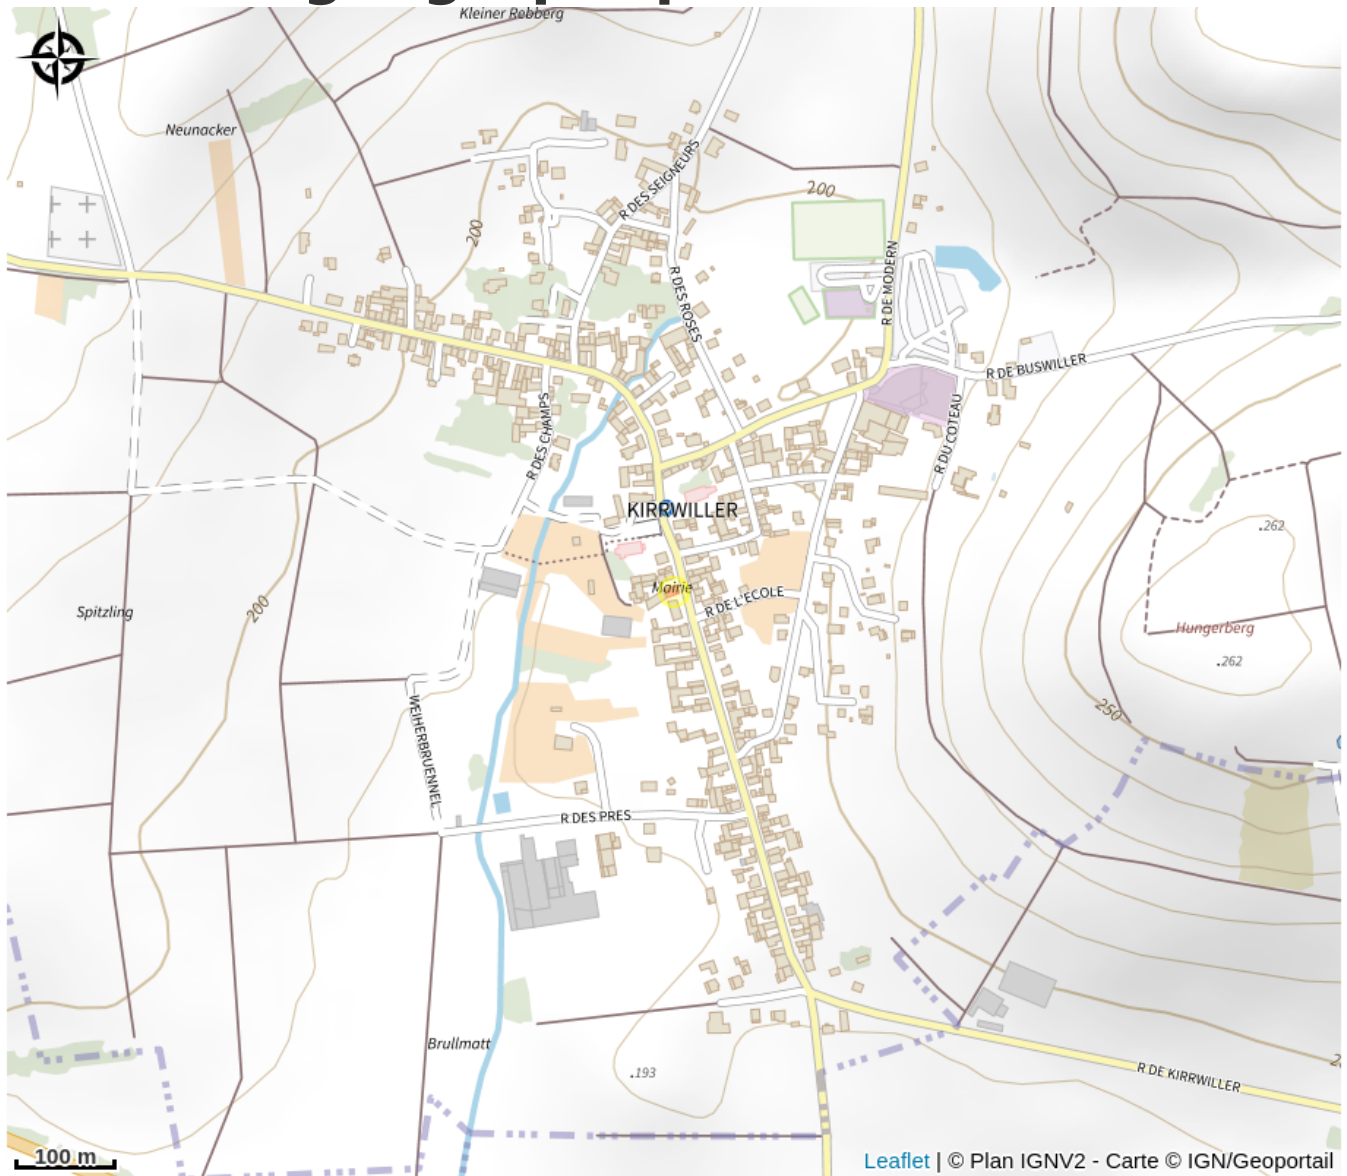

Situation géographique