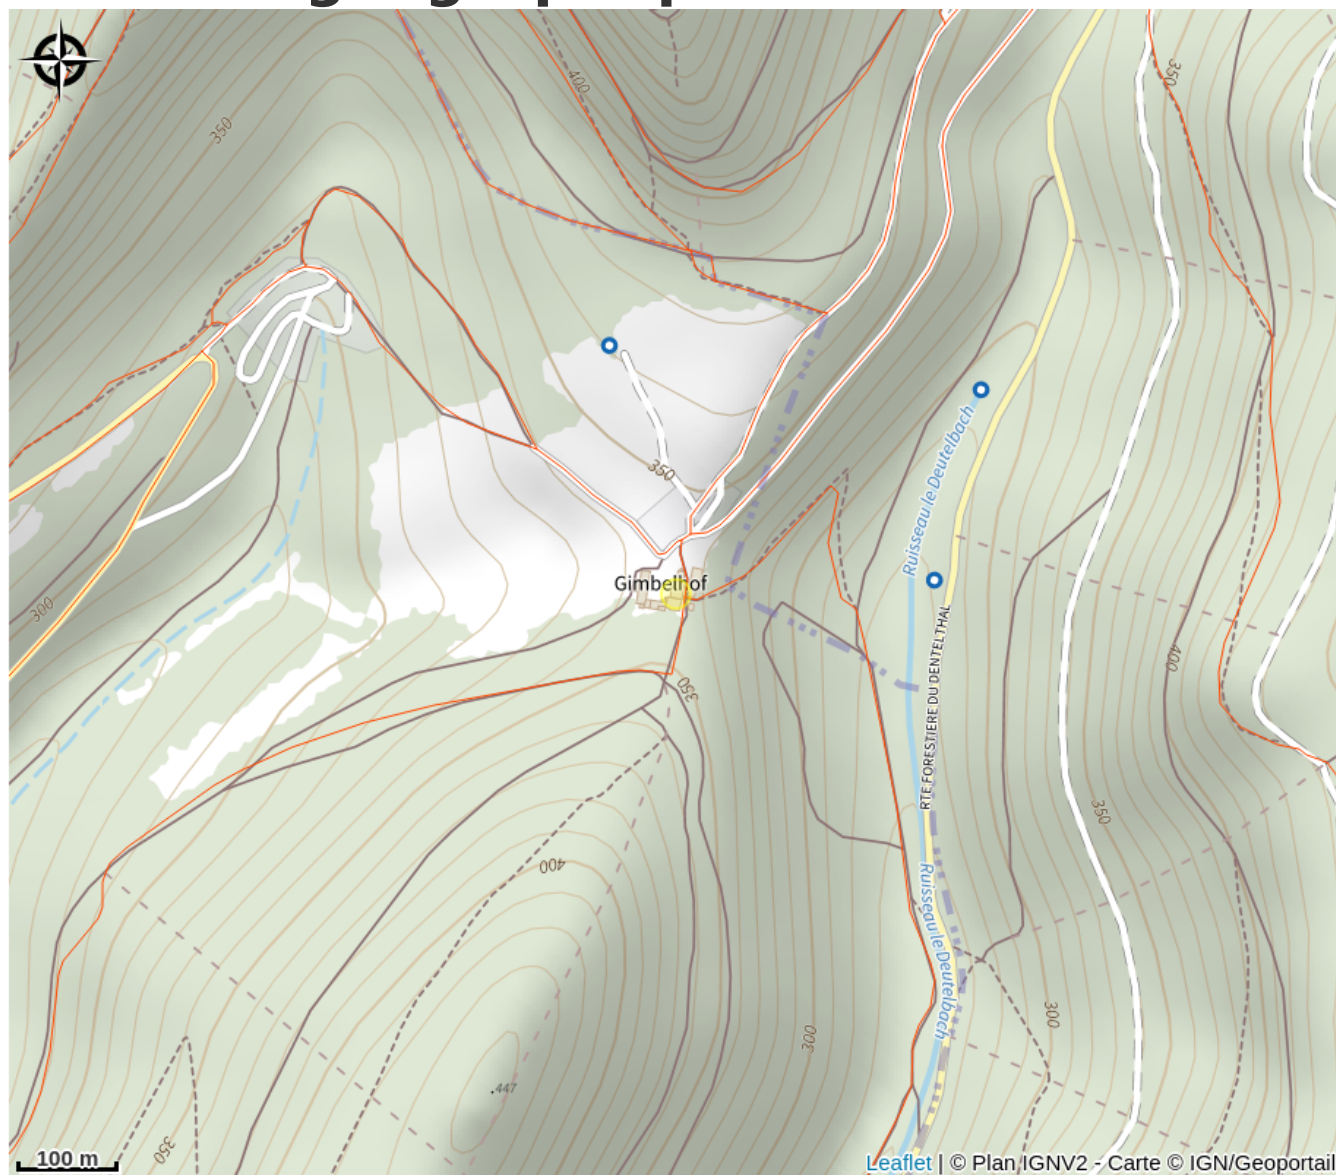

Halte gourde - Ferme Gimbelhof

Alsace Verte

Crédit : Pnrvn

Infos pratiques

Catégorie : Haltes Gourde

Description

A côté du plan du Club Vosgien

Situation géographique