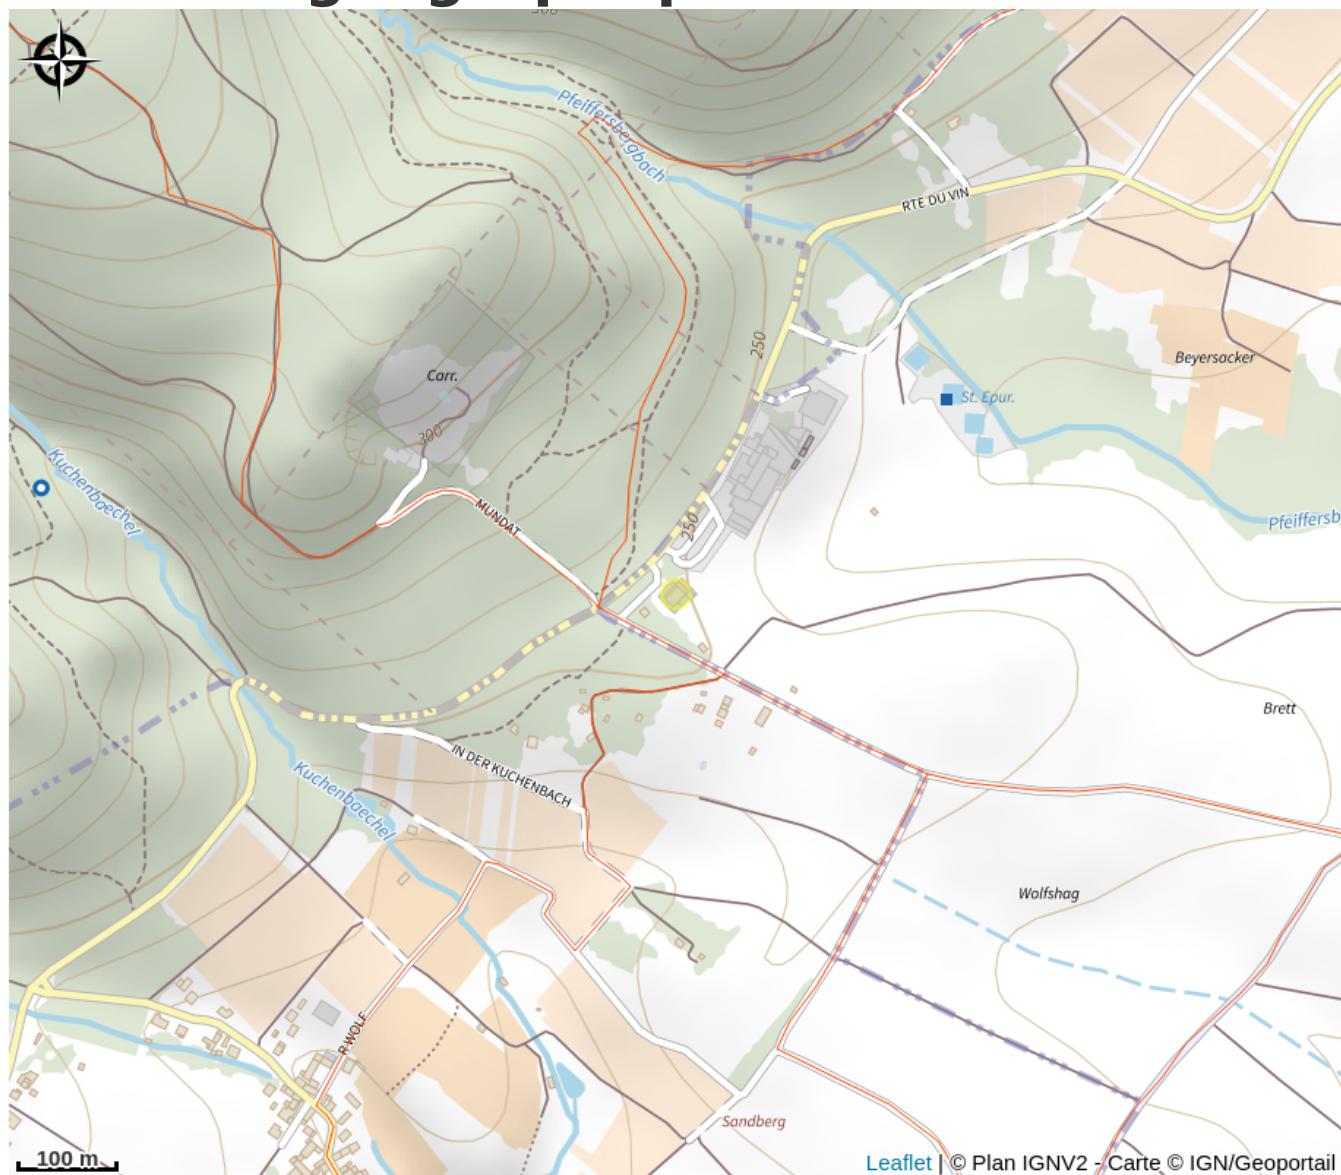

Halte gourde - Hôtel Restaurant Le Cleebourg

Alsace Verte

Crédit : Le Cleebourg

Infos pratiques

Catégorie : Haltes Gourde

Situation géographique

Toutes les informations pratiques

Contact