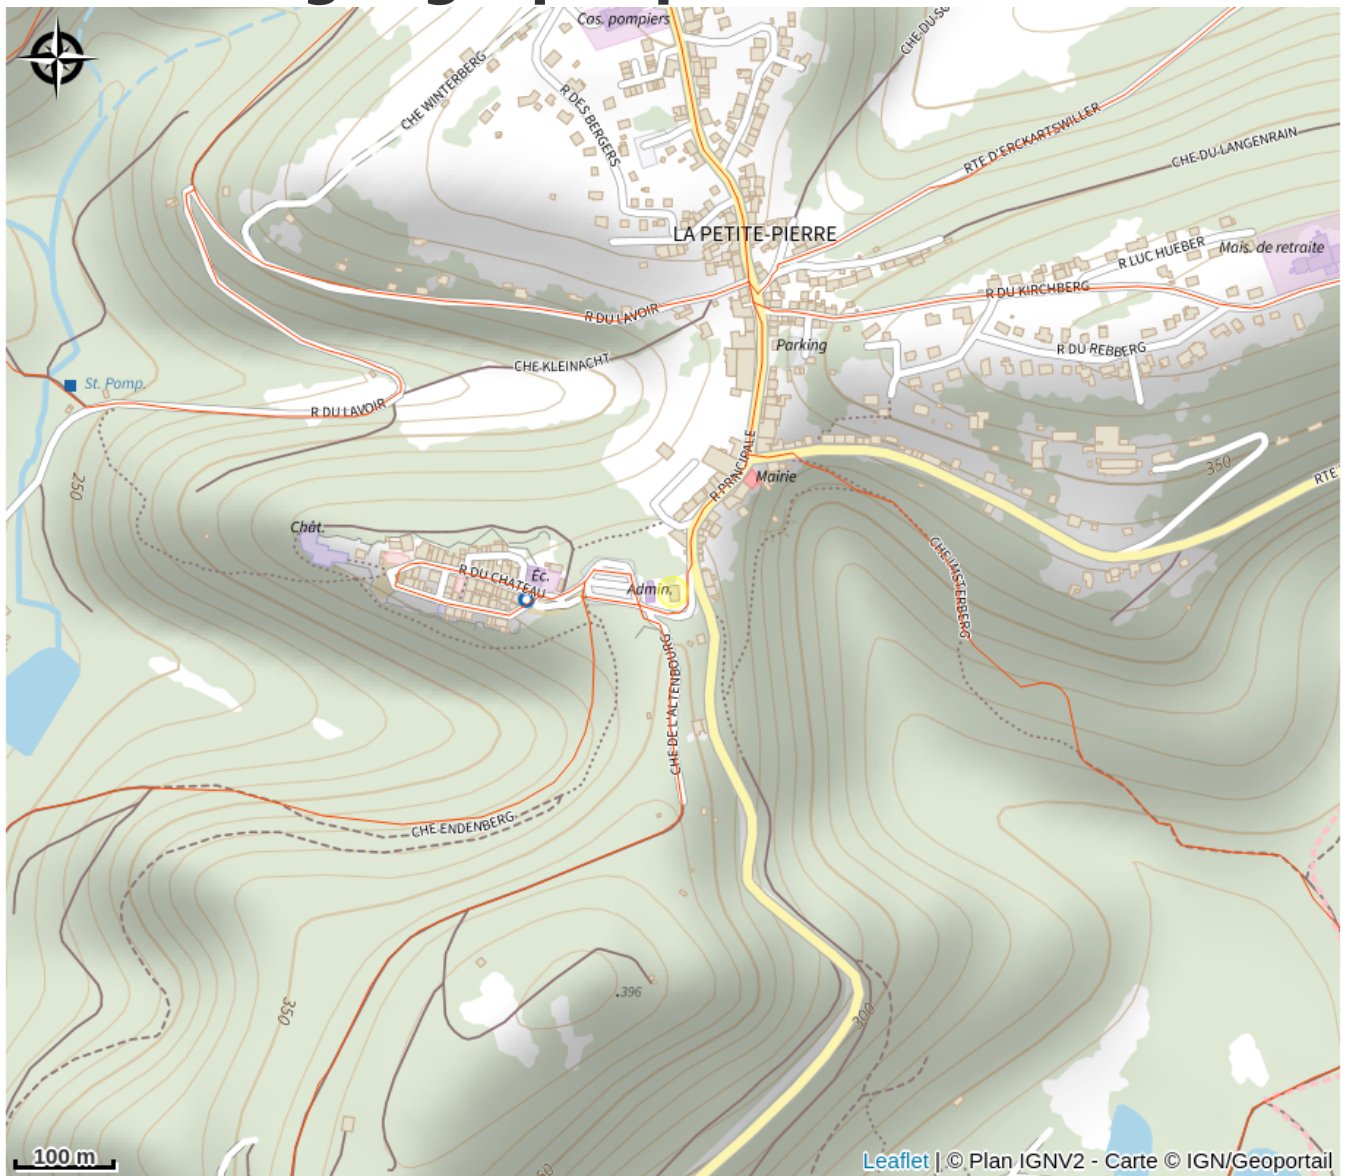

Halte gourde - Traces Vosges du Nord

Pays de la Petite Pierre

Crédit : (c)OThLPP

Infos pratiques

Catégorie : Haltes Gourde

Description

Horaires pouvant varier

Situation géographique

Toutes les informations pratiques

Contact

67290 La Petite Pierre

<http://www.tracesvdn.fr>