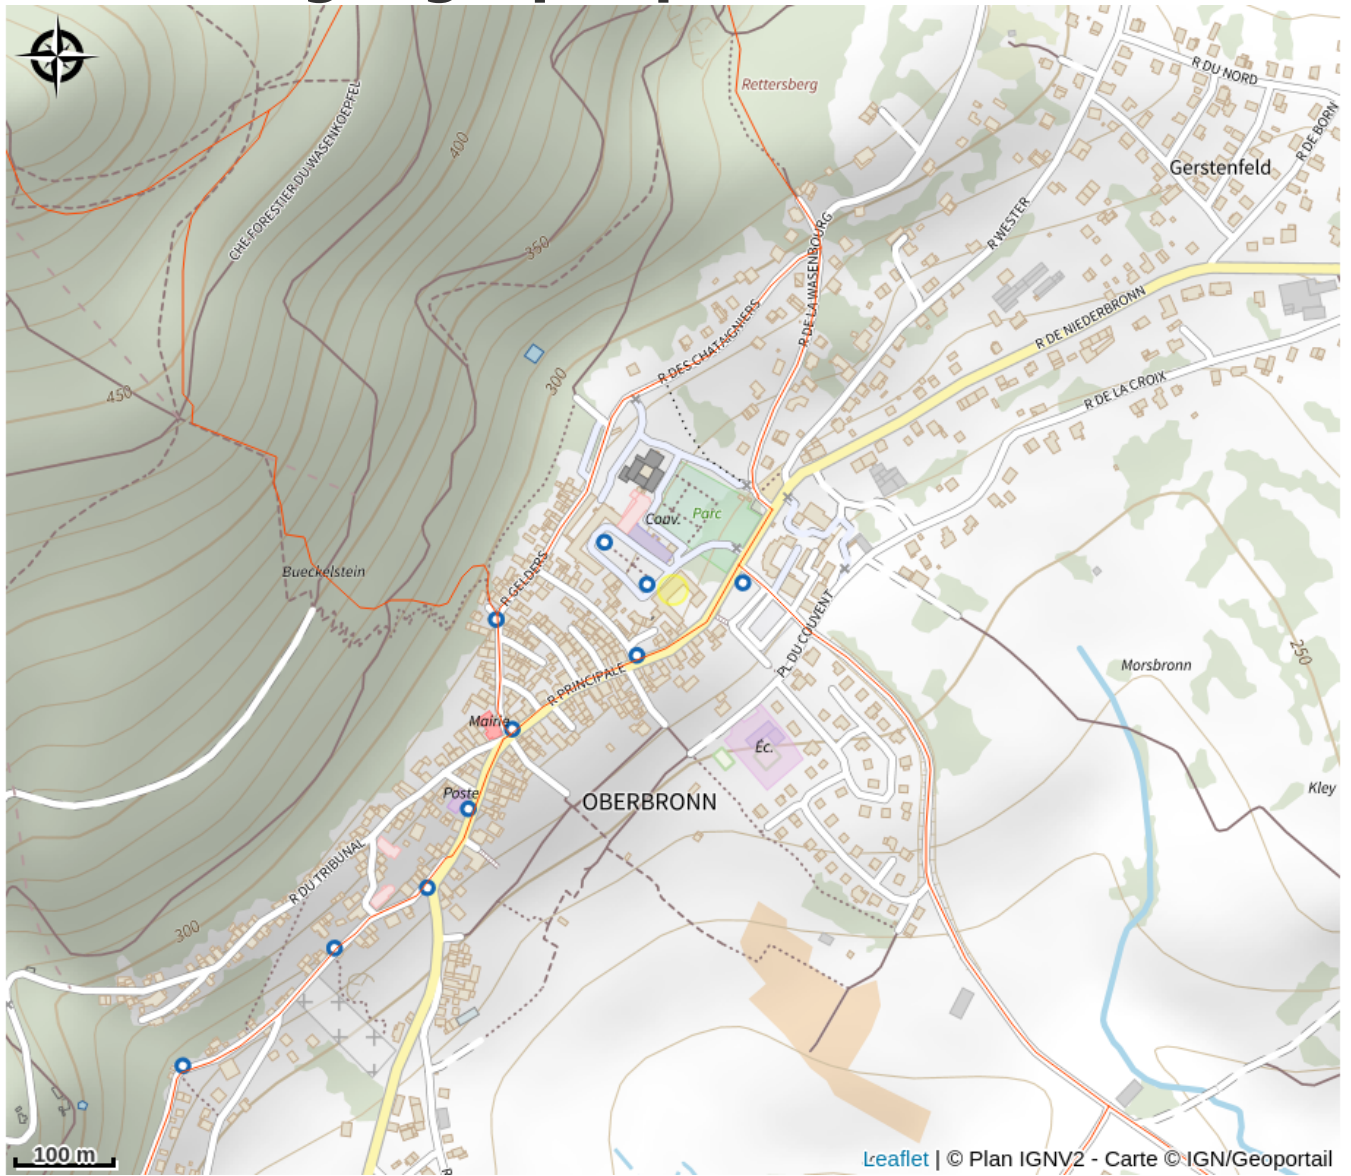

Halte gourde - Hôtellerie du couvent

Alsace Verte

Crédit : (c)hotelliereducouvent

Infos pratiques

Catégorie : Haltes Gourde

Situation géographique

Toutes les informations pratiques

Contact

2 rue principale
67110 Oberbronn

<http://www.hotellerieducouvent.com>