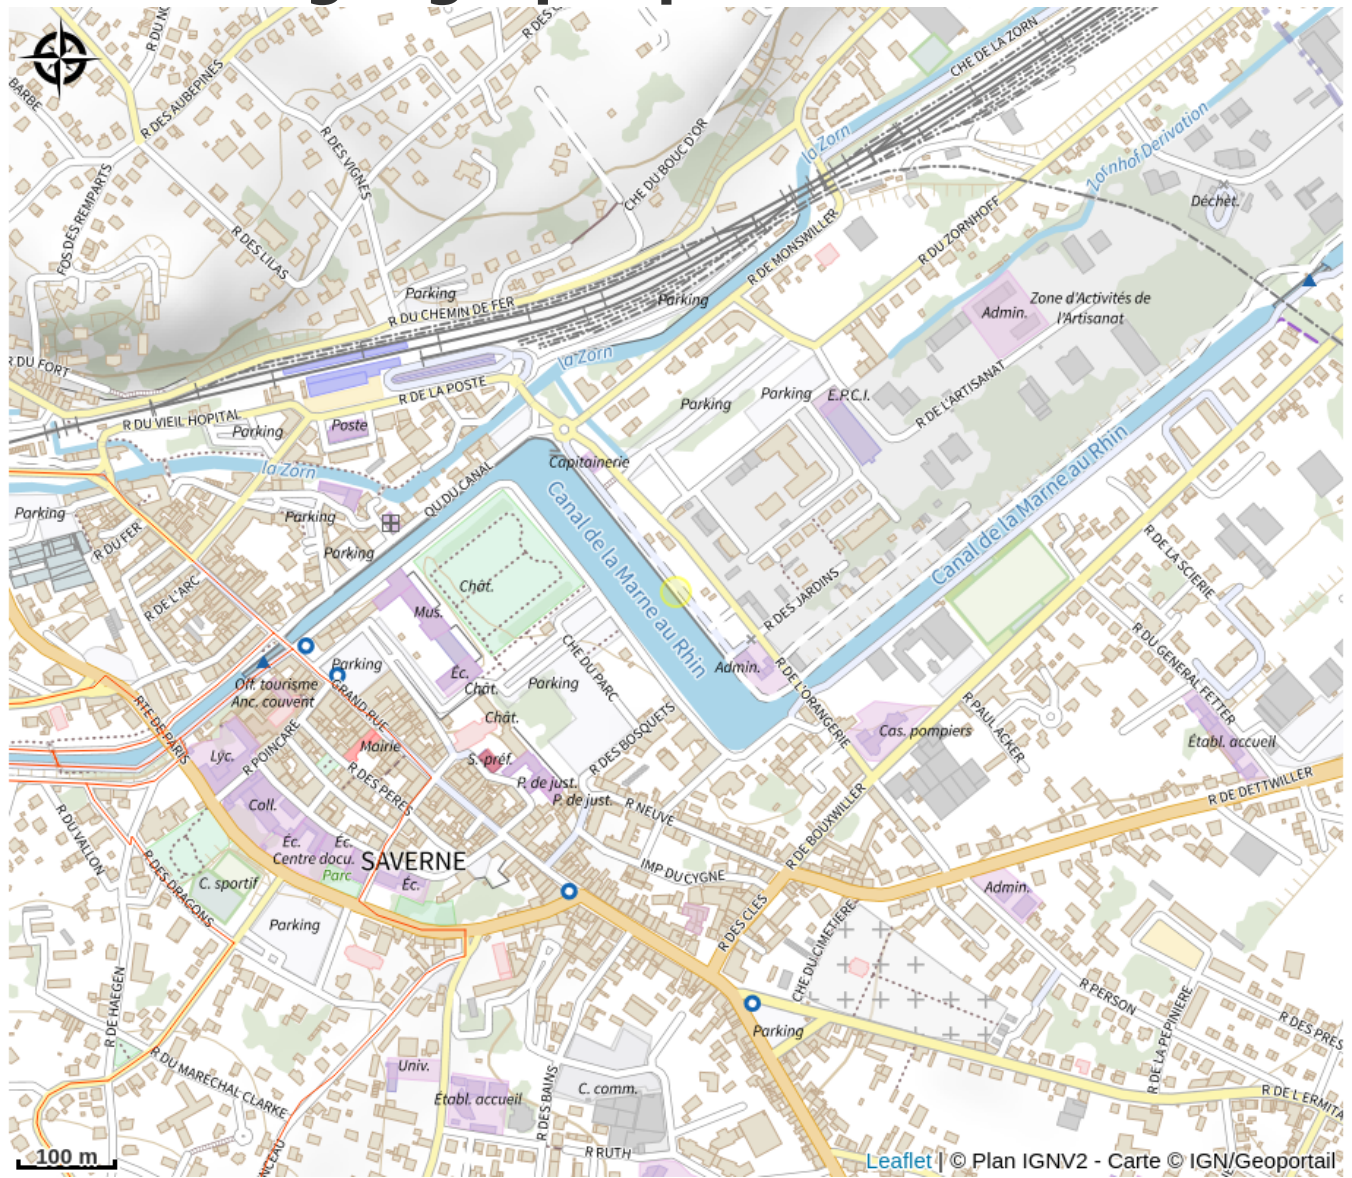

# HALTE GOURDE - Port de Plaisance de Saverne

Région de Saverne

Crédit : PNRVN

## Infos pratiques

Catégorie : Haltes Gourde

# Description

A la halte fluviale, face au château des Rohans.  
Fontaine ouverte d'avril à octobre.

# Situation géographique