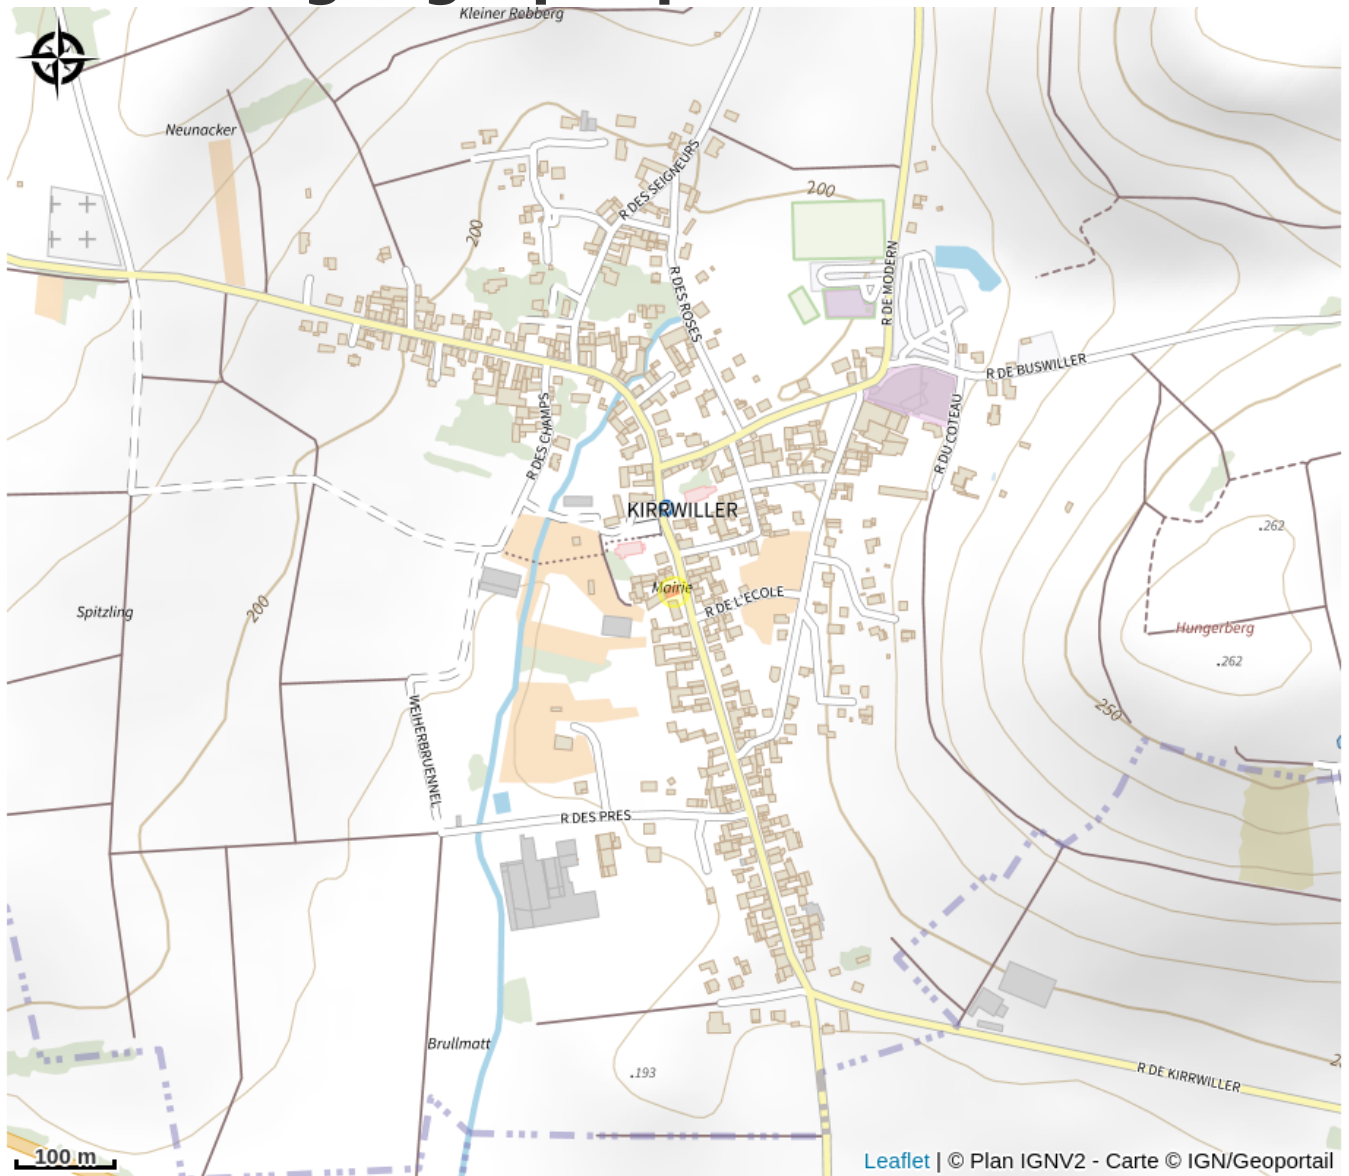

# Halte gourde - Mairie de Kirrwiller

Pays de Hanau

Crédit : Kirrwiller

## Infos pratiques

Catégorie : Haltes Gourde

# Description

Robinet en intérieur accessible aux horaires de la Mairie :  
lundi, mardi, mercredi et jeudi de 8h à 12h30

# Situation géographique