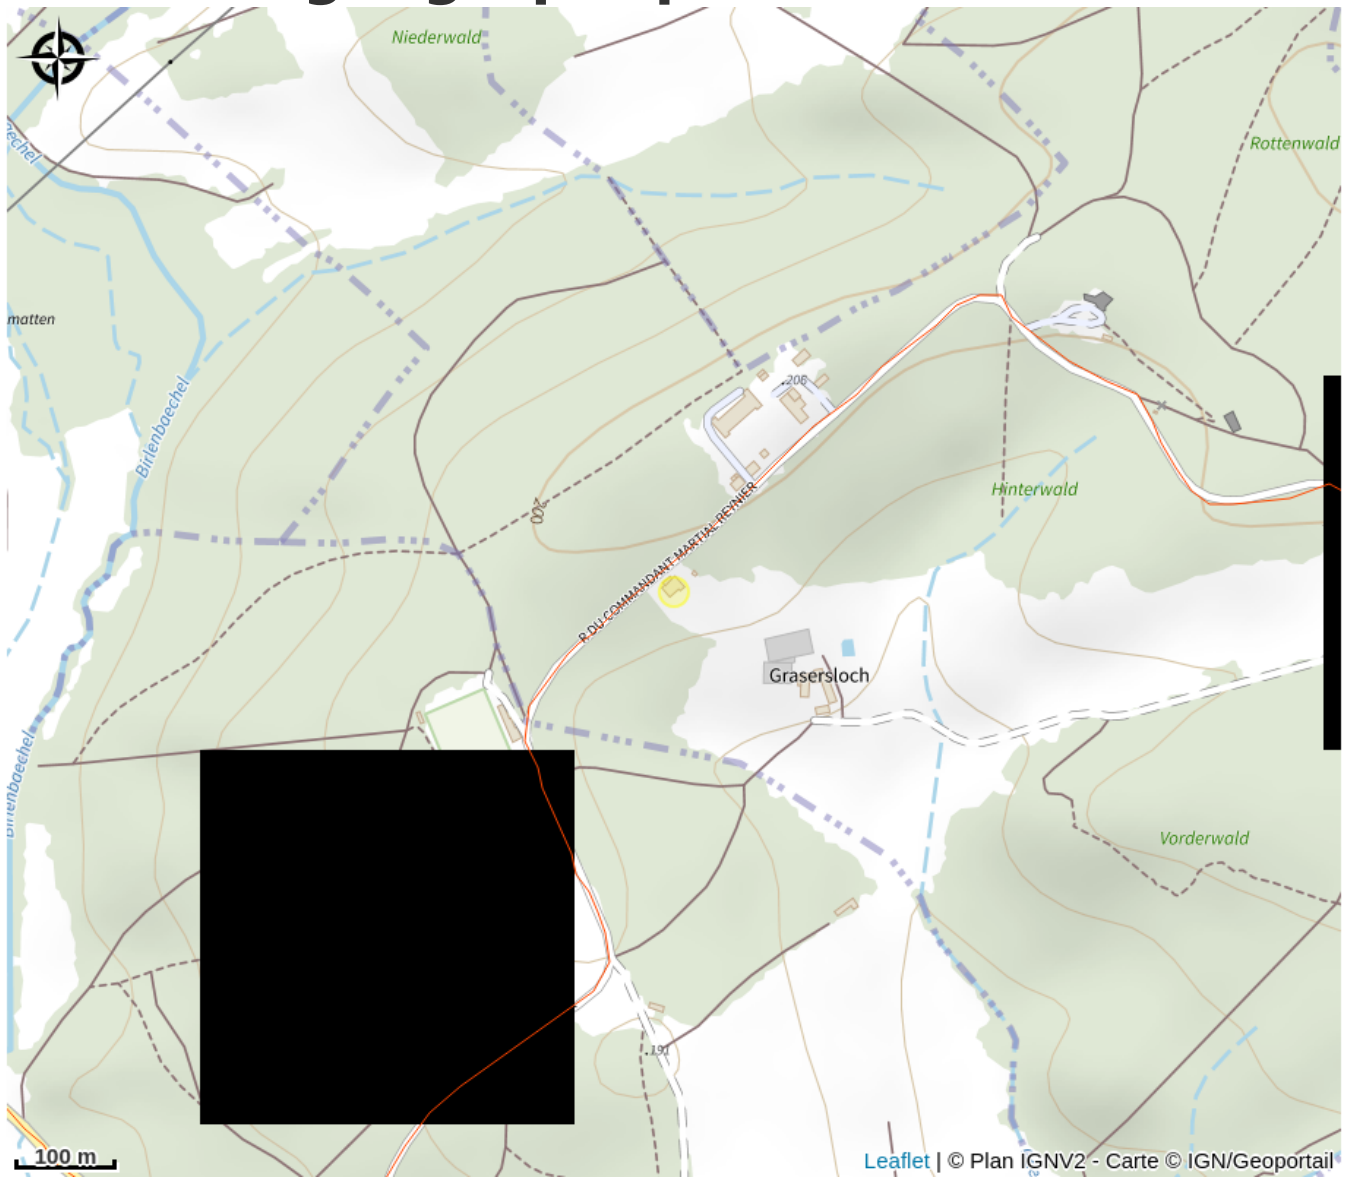

Halte gourde - Brasserie Restaurant La Ligne Maginot

Alsace Verte

Crédit : © Wikimedia Commons

Infos pratiques

Catégorie : Haltes Gourde

Situation géographique

Toutes les informations pratiques

Contact