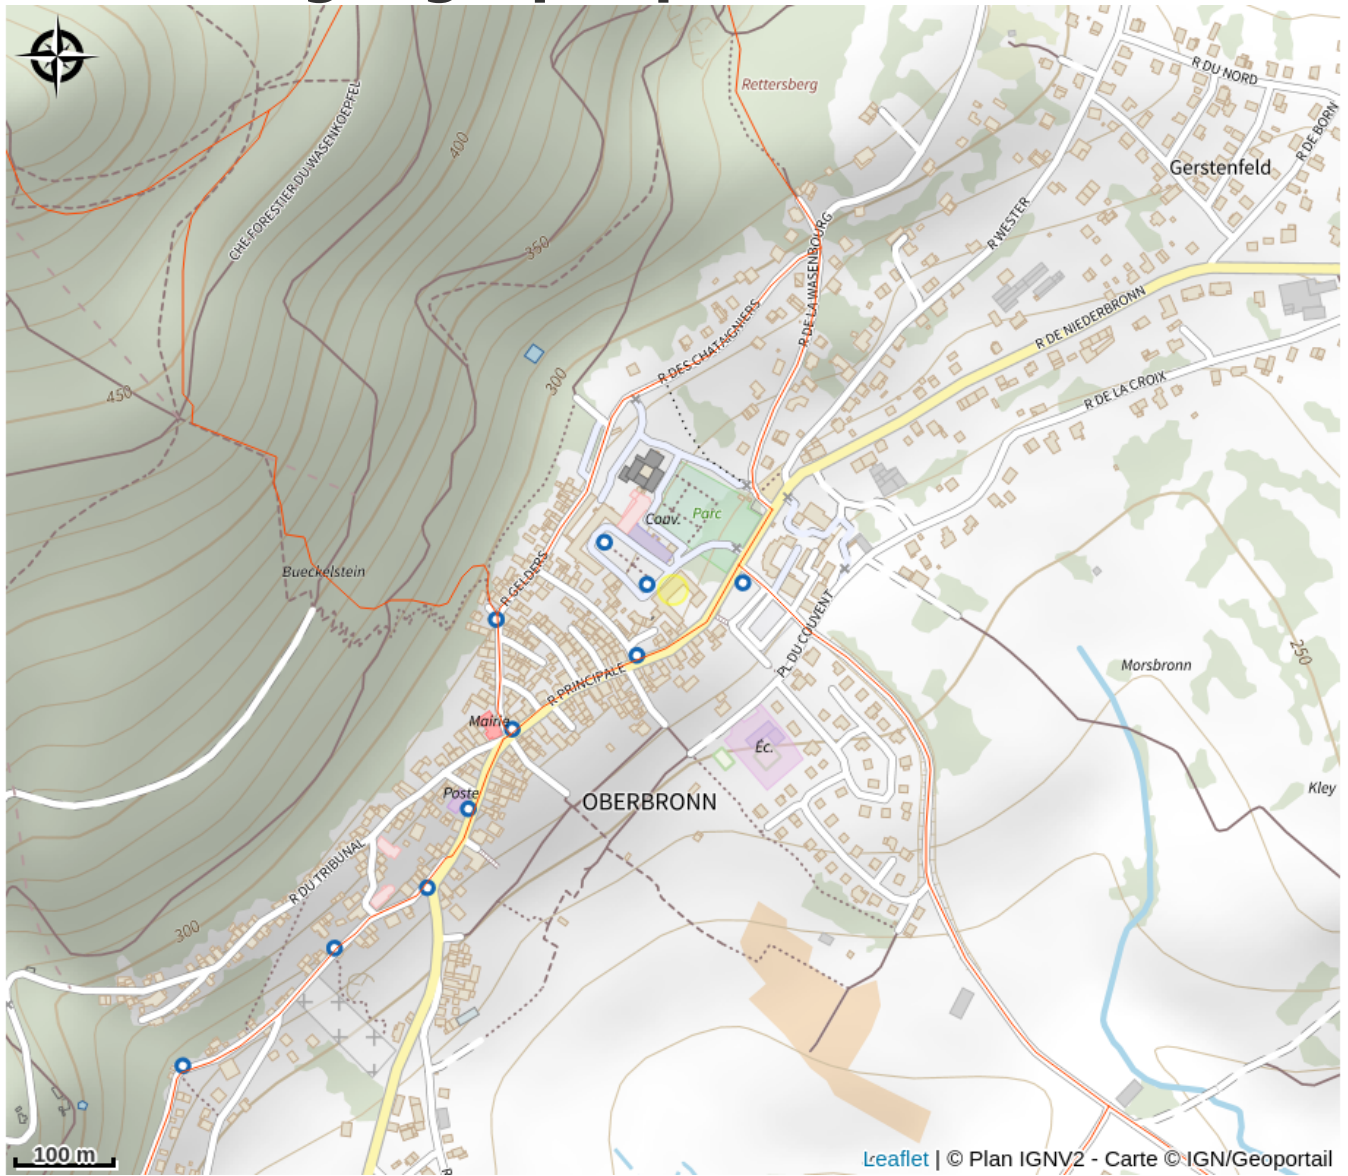

Halte gourde - Hôtellerie du couvent

Alsace Verte

Crédit : (c)hotelliereducouvent

Infos pratiques

Catégorie : Haltes Gourde

Situation géographique

Toutes les informations pratiques

Contact

2 rue principale
67110 Oberbronn

<http://www.hotellerieducouvent.com>