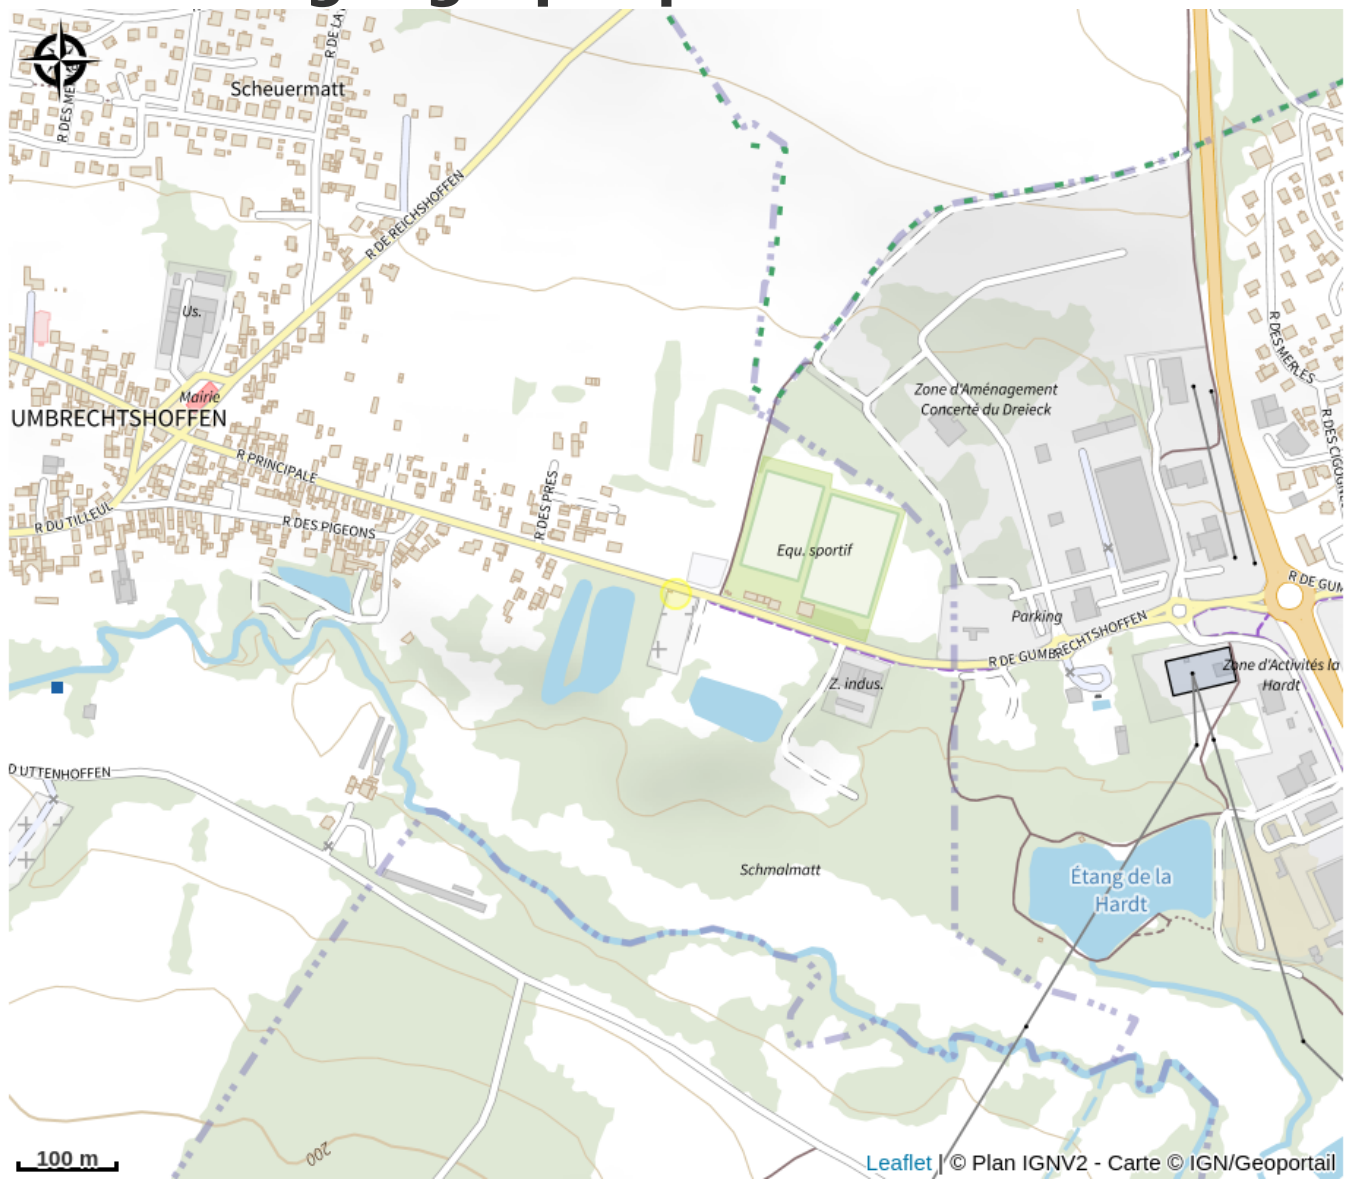

Situation géographique