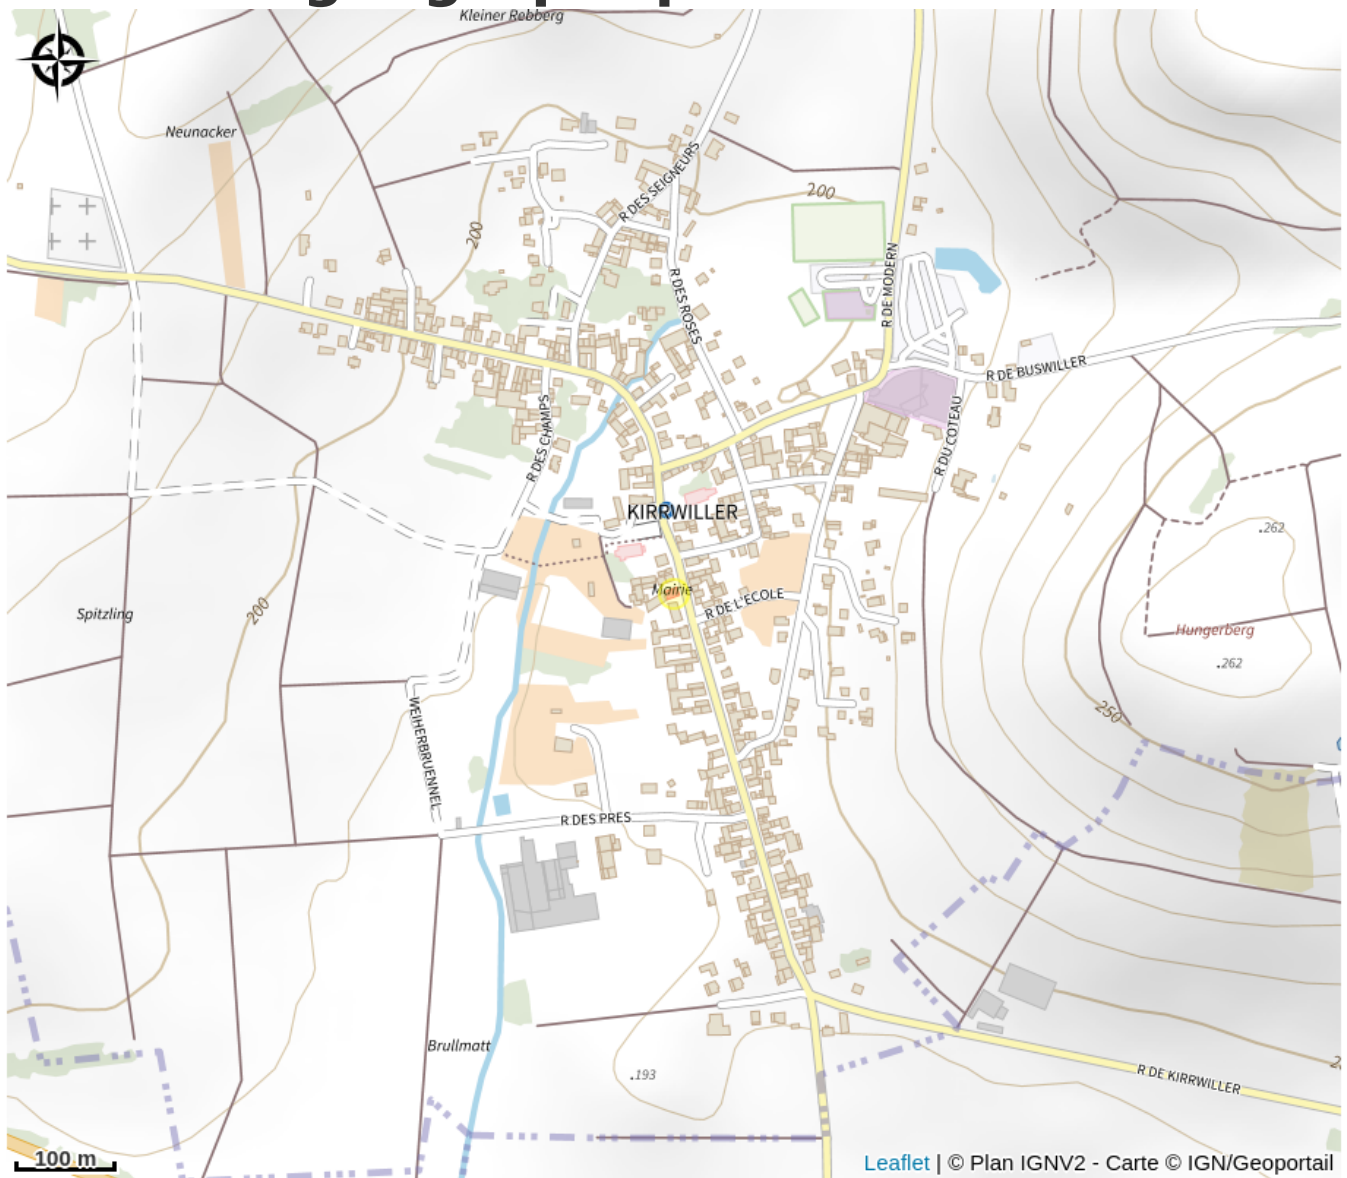

# Halte gourde - Mairie de Kirrwiller

Pays de Hanau

Crédit : Kirrwiller

## Infos pratiques

Catégorie : Haltes Gourde

# Description

Robinet en intérieur accessible aux horaires de la Mairie :  
lundi, mardi, mercredi et jeudi de 8h à 12h30

# Situation géographique