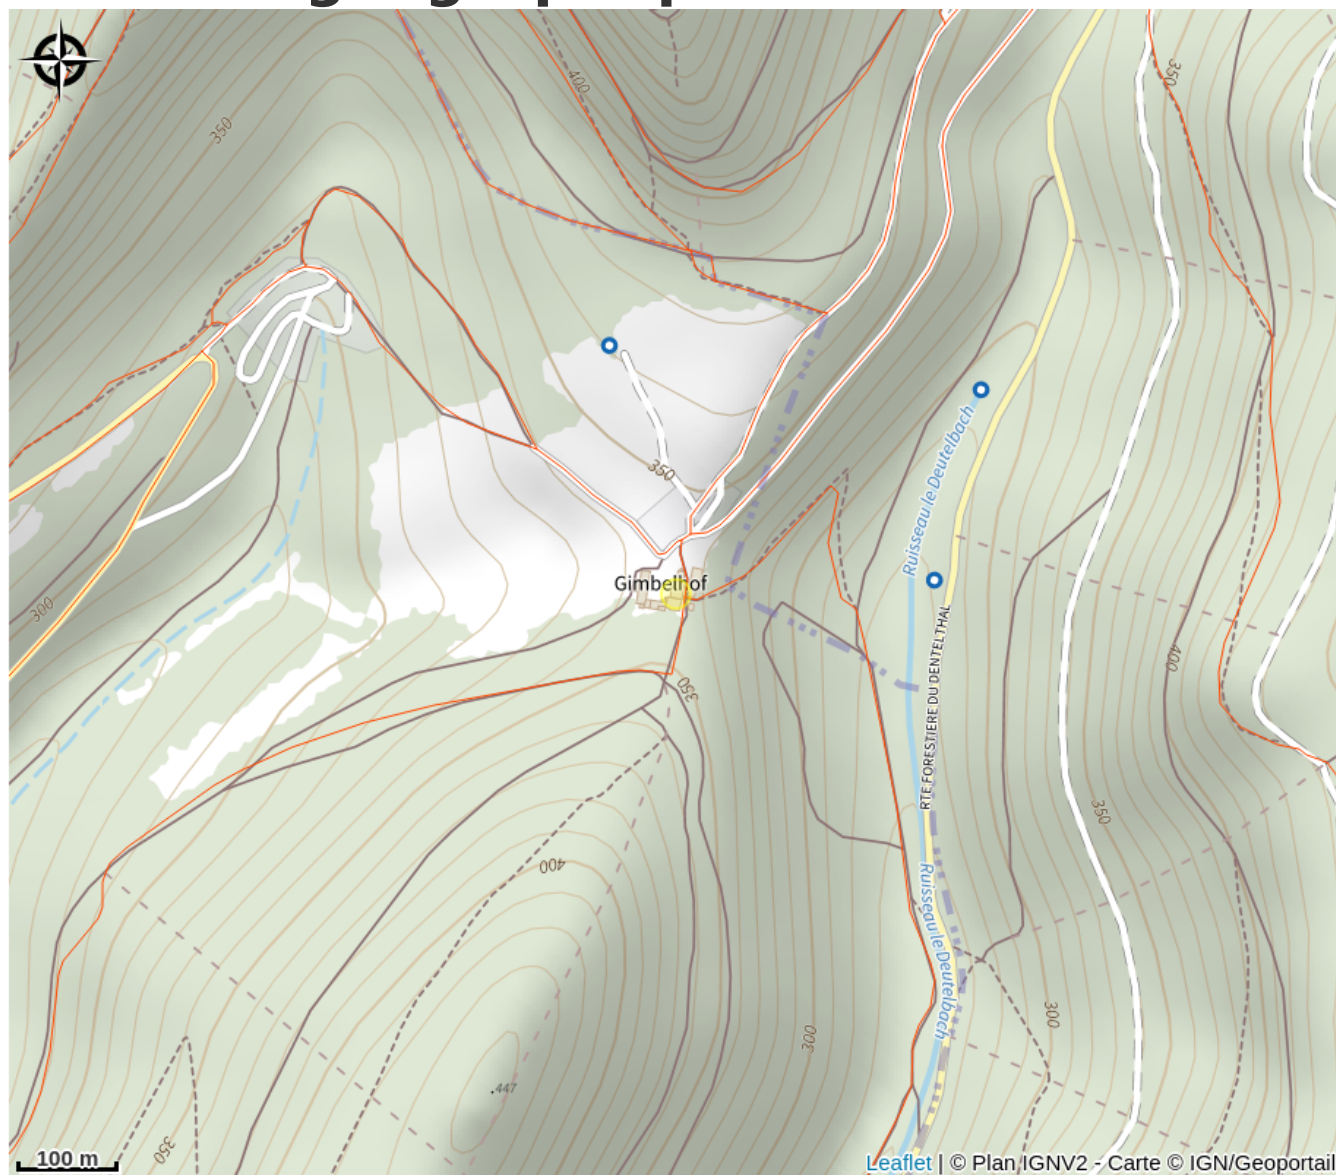

# Halte gourde - Ferme Gimbelhof

Alsace Verte

Crédit : Pnrvn

## Infos pratiques

Catégorie : Haltes Gourde

# Description

A côté du plan du Club Vosgien

# Situation géographique