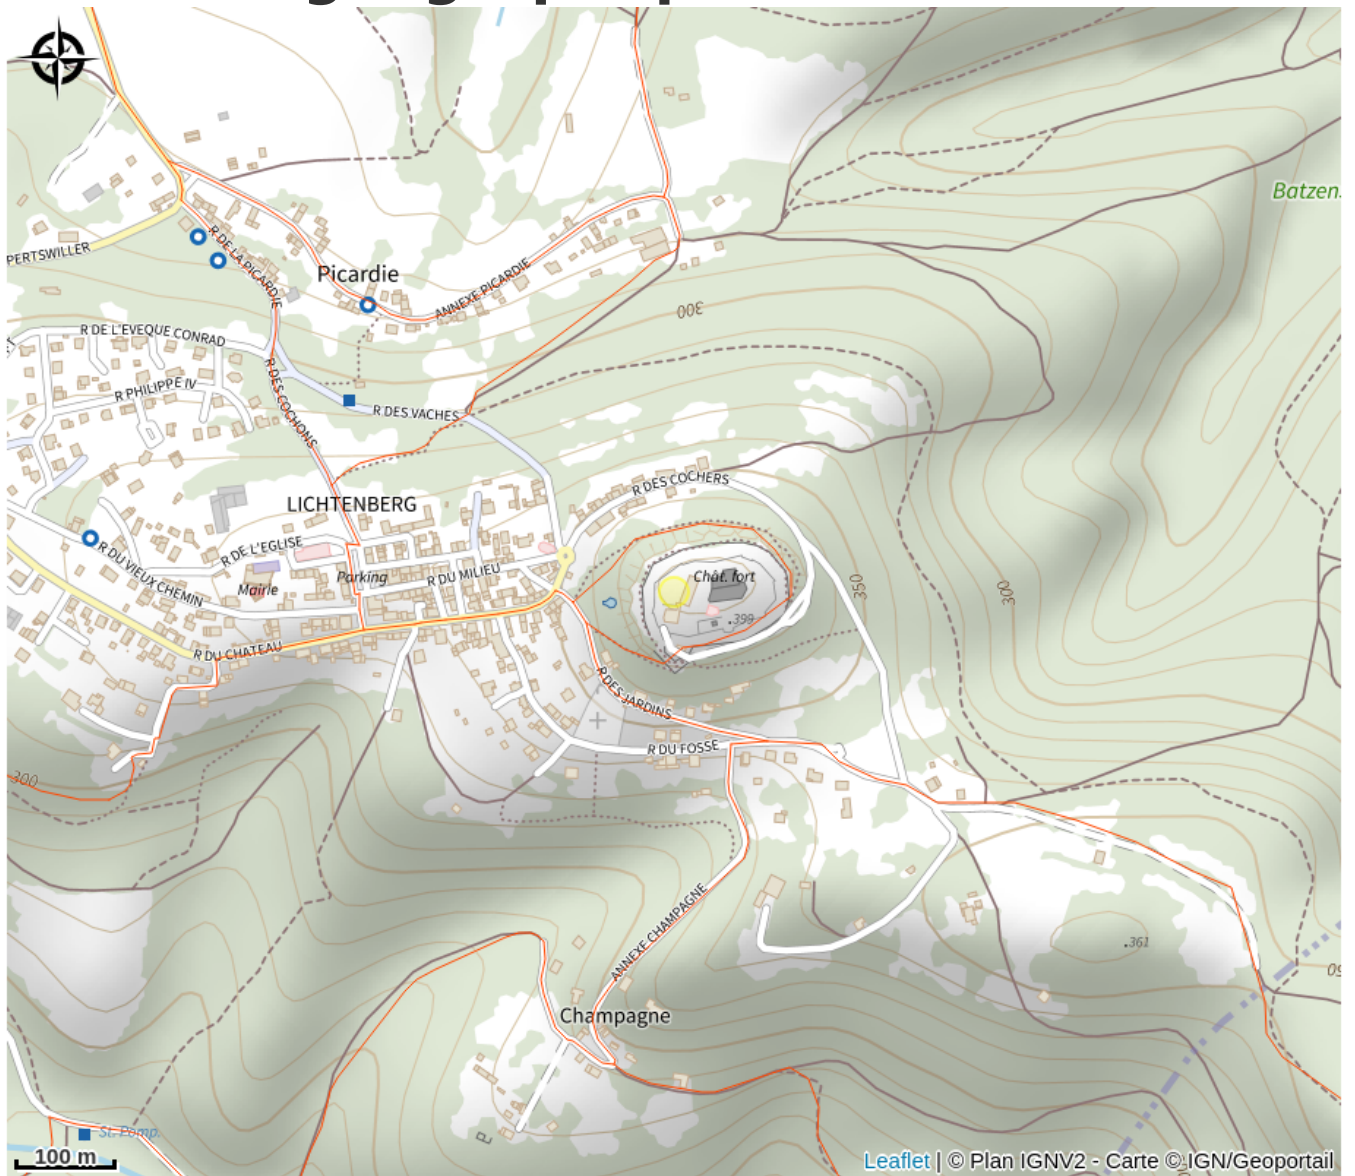

Halte gourde - Château de Lichtenberg

Pays de la Petite Pierre

Crédit : (c) A-Dorschner

Infos pratiques

Catégorie : Haltes Gourde

Situation géographique

Toutes les informations pratiques

Contact