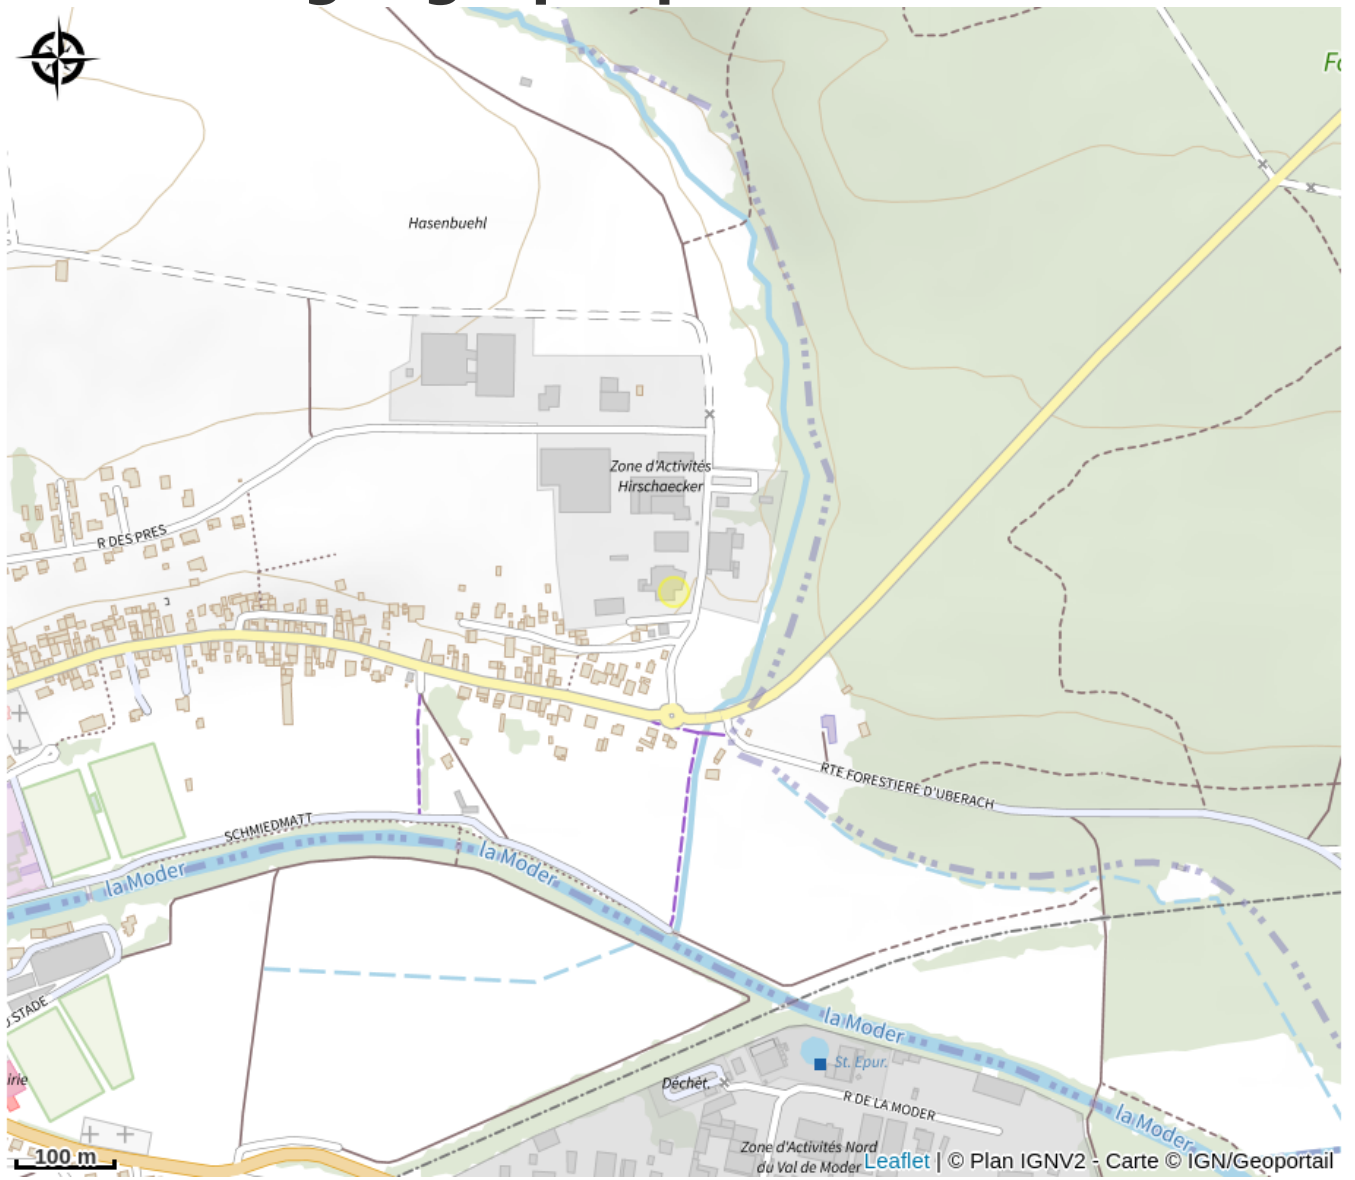

# Halte gourde - Brasserie Uberach

Val de Moder

Crédit : Halte Gourde

## Infos pratiques

Catégorie : Haltes Gourde

# Description

10 mètres à gauche de la porte d'entrée ou point d'eau et toilettes à l'intérieur aux heures d'ouverture

# Situation géographique