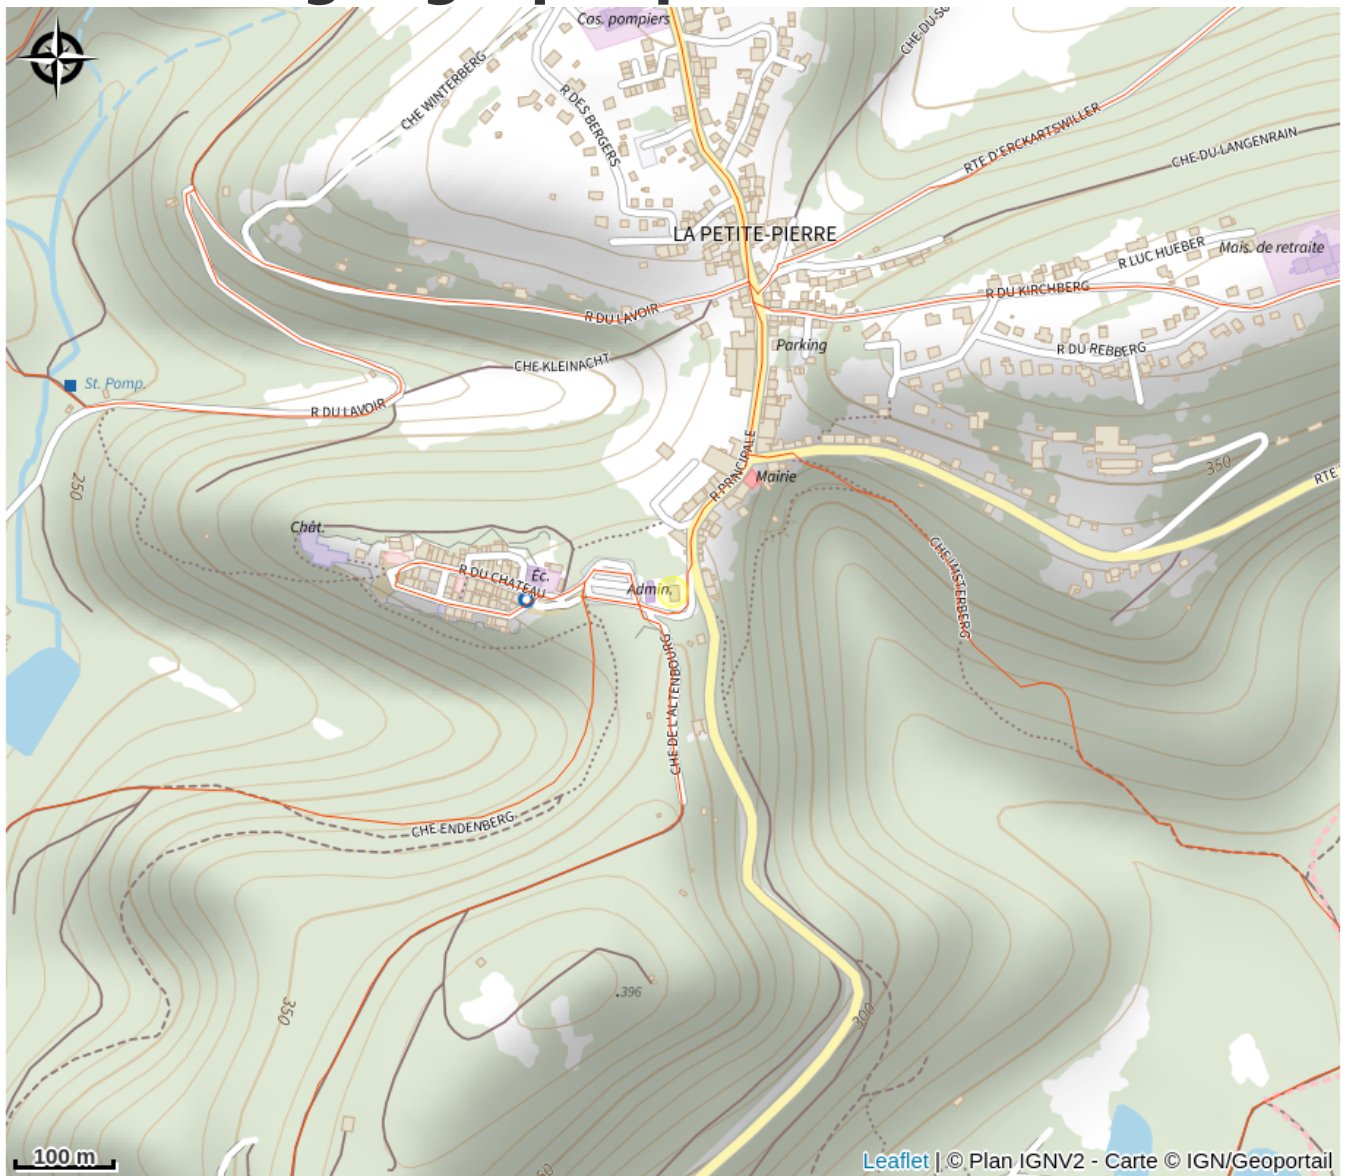

Halte gourde - Traces Vosges du Nord

Pays de la Petite Pierre

Crédit : (c)Othlpp

Infos pratiques

Catégorie : Haltes Gourde

Description

Horaires pouvant varier

Situation géographique

Toutes les informations pratiques

Contact

67290 La Petite Pierre

<http://www.tracesvdn.fr>