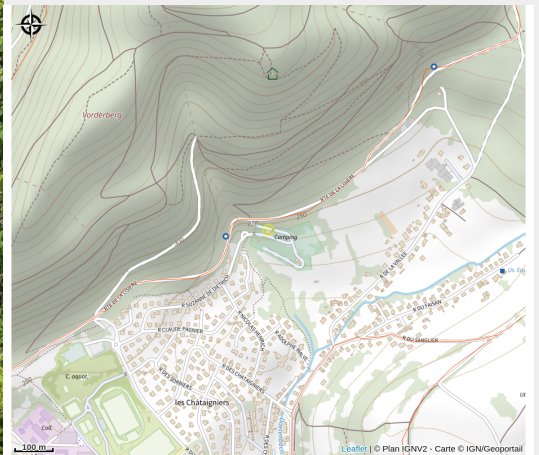

Halte gourde - Domaine du Heidenkopf

Alsace Verte

Crédit : Domaine du Heidenkopf

Infos pratiques

Catégorie : Haltes Gourde

Description

ROBINET EXTÉRIEUR : Bloc sanitaire du camping

Situation géographique