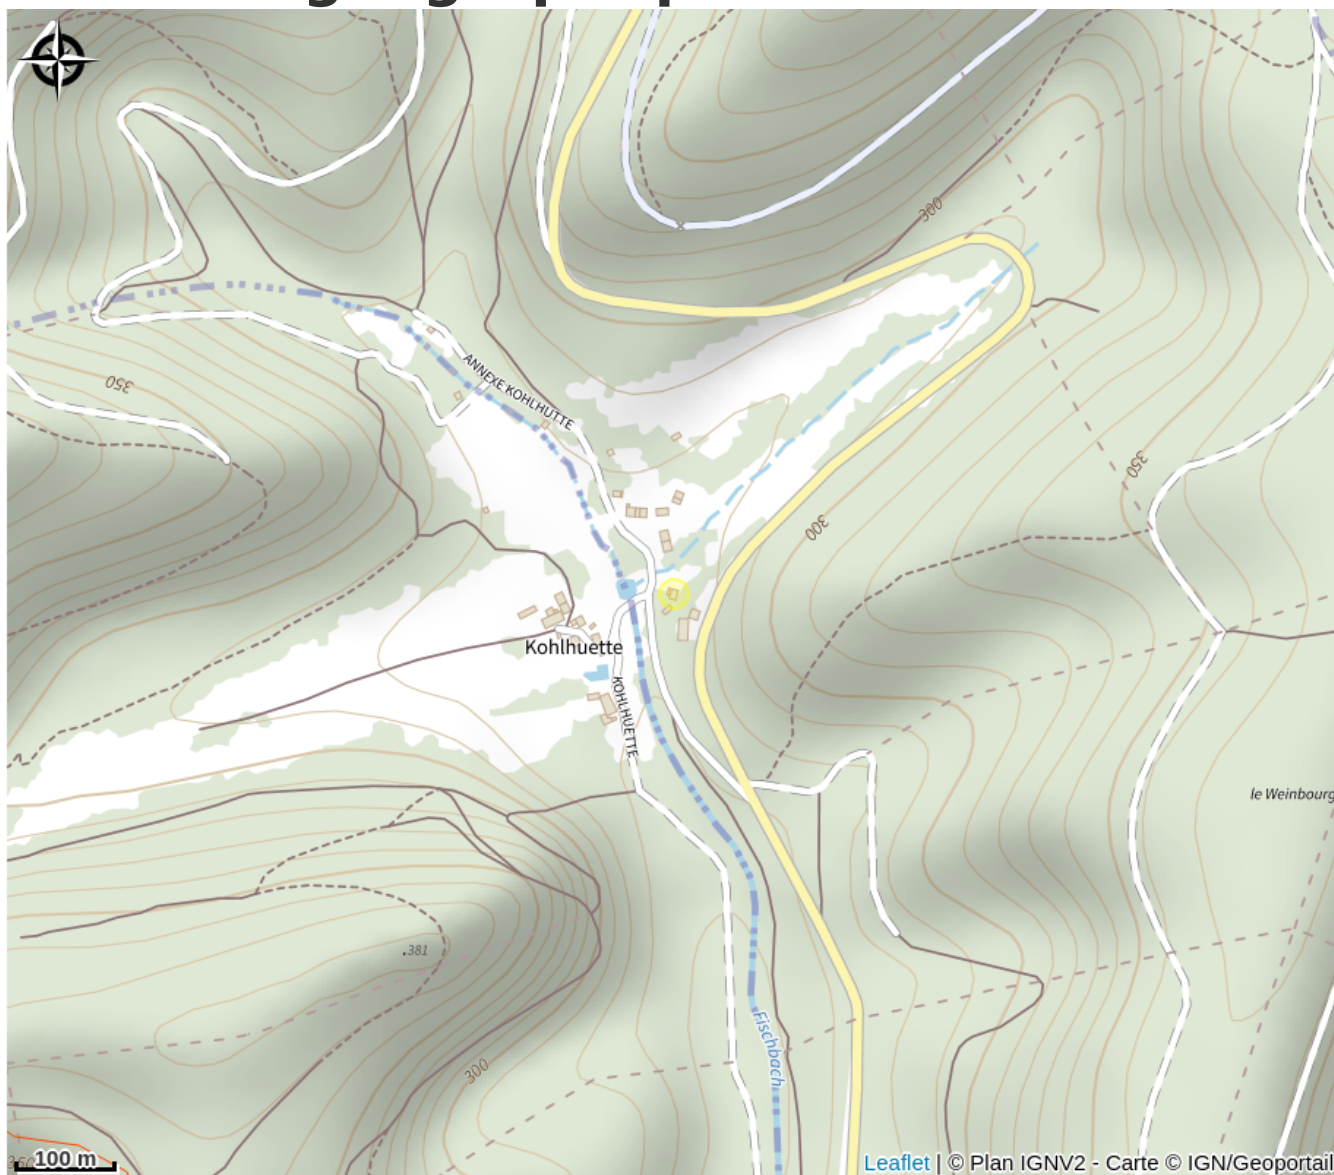

Situation géographique