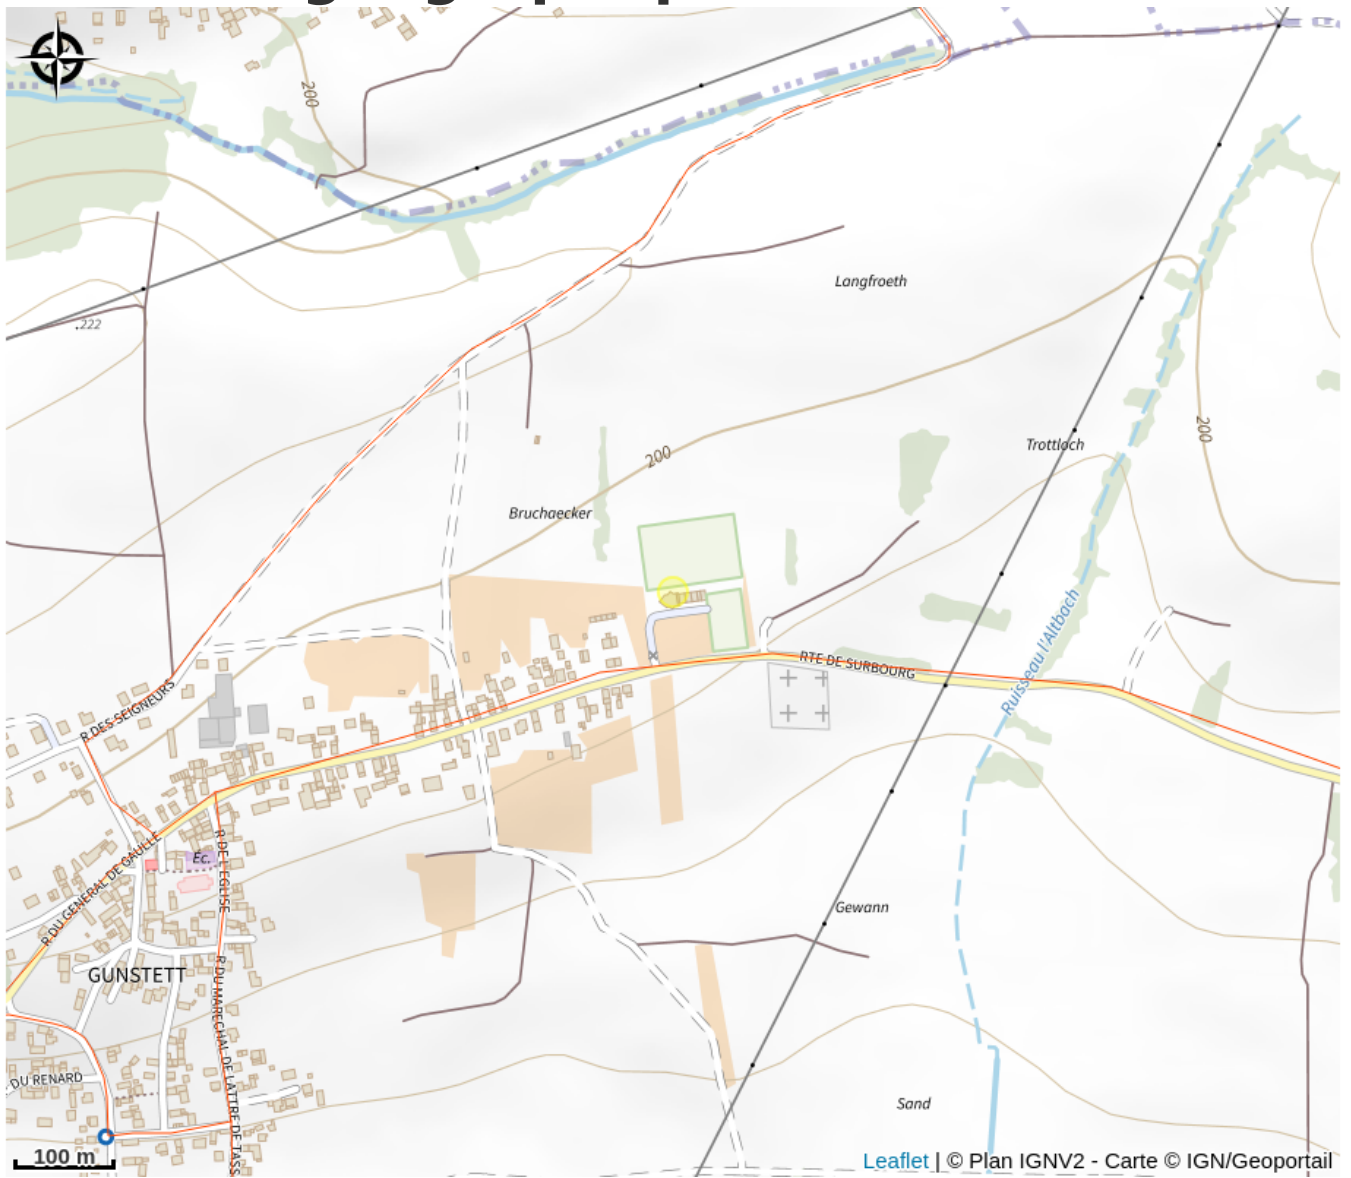

Situation géographique