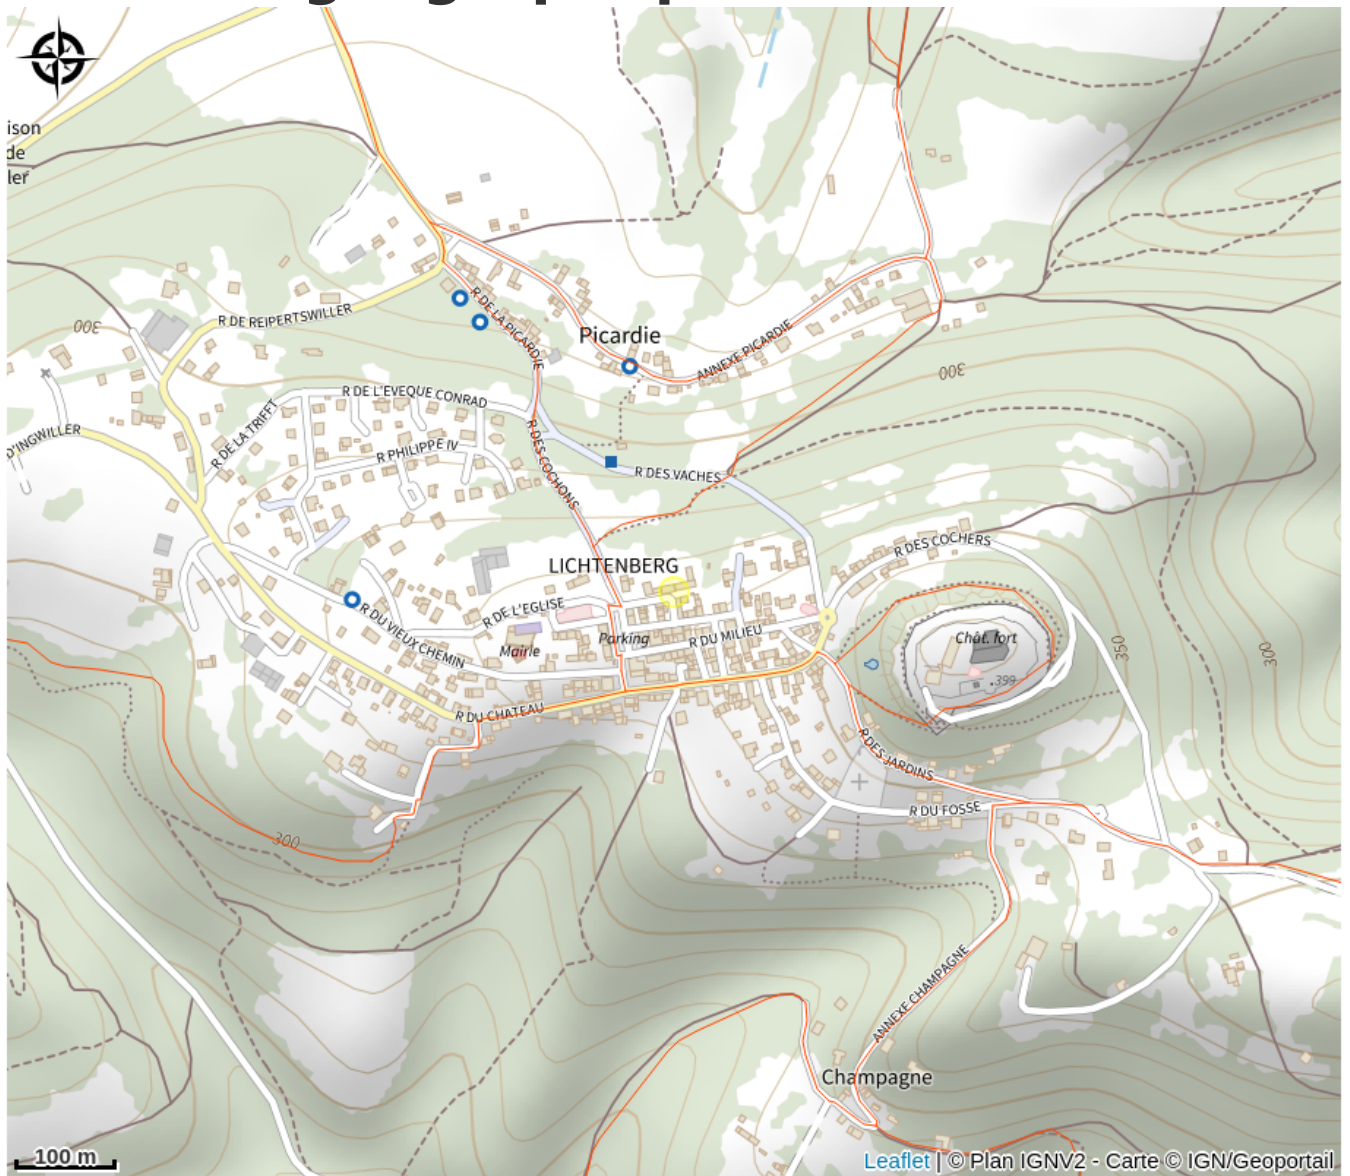

Halte gourde - Gîte communal de Lichtenberg

Pays de la Petite Pierre

Crédit : Mairie de Lichtenberg

Infos pratiques

Catégorie : Haltes Gourde

Description

ROBINET EXTÉRIEUR :

situé à droite du panneau "Centre d'Accueil" au 7 rue du centre d'accueil

Situation géographique

Toutes les informations pratiques

Contact

7 rue du centre d'accueil
67340 Lichtenberg
Tél. : 0388899606
mairie.lichtenberg@orange.fr