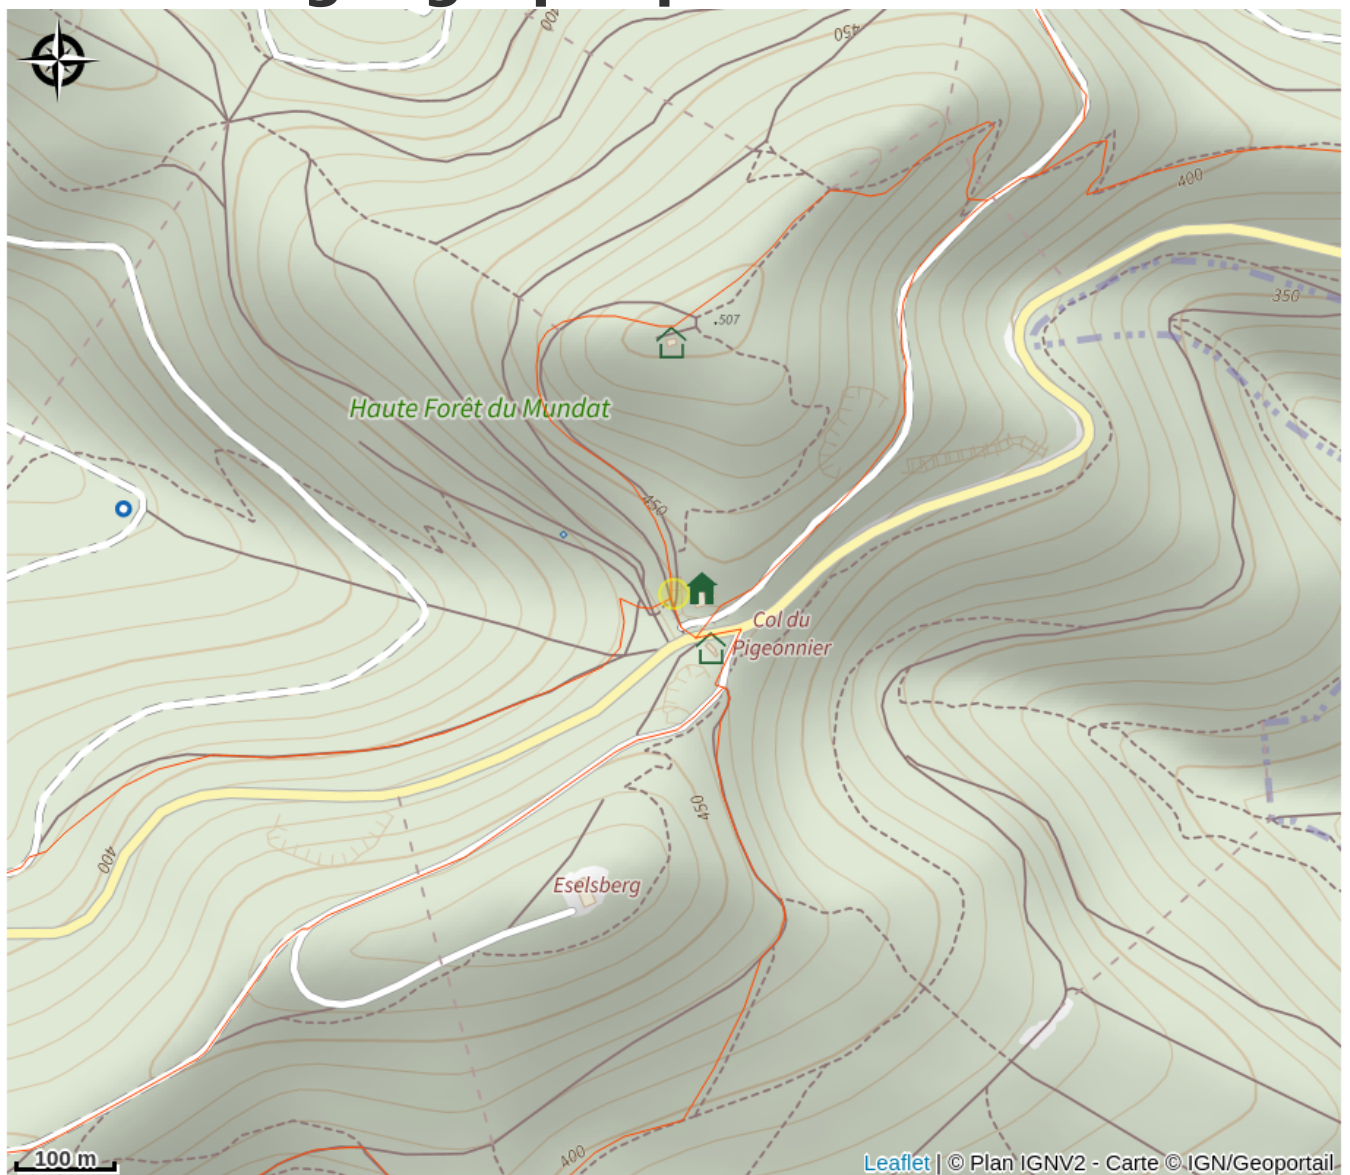

# Halte gourde - Refuge Club Vosgien

Alsace Verte

Crédit : © Wikimedia Commons

## Infos pratiques

Catégorie : Haltes Gourde

# Description

Au col du Pigeonnier, sur GR53 à l'intersection avec GR532 devant hangar refuge

# Situation géographique