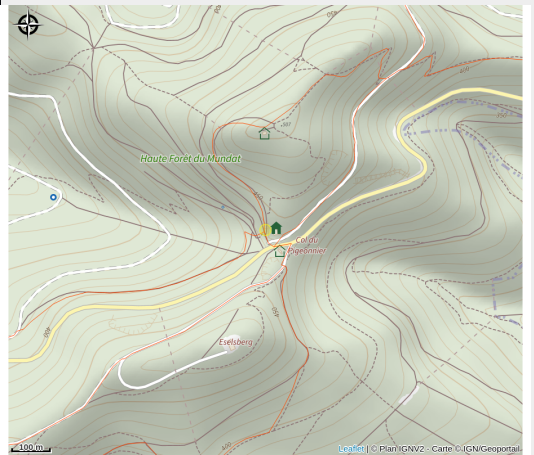

# Halte gourde - Refuge Club Vosgien

Alsace Verte

Crédit : © Wikimedia Commons

## Infos pratiques

Catégorie : Haltes Gourde

# Description

Au col du Pigeonnier, sur GR53 à l'intersection avec GR532 devant hangar refuge

# Situation géographique