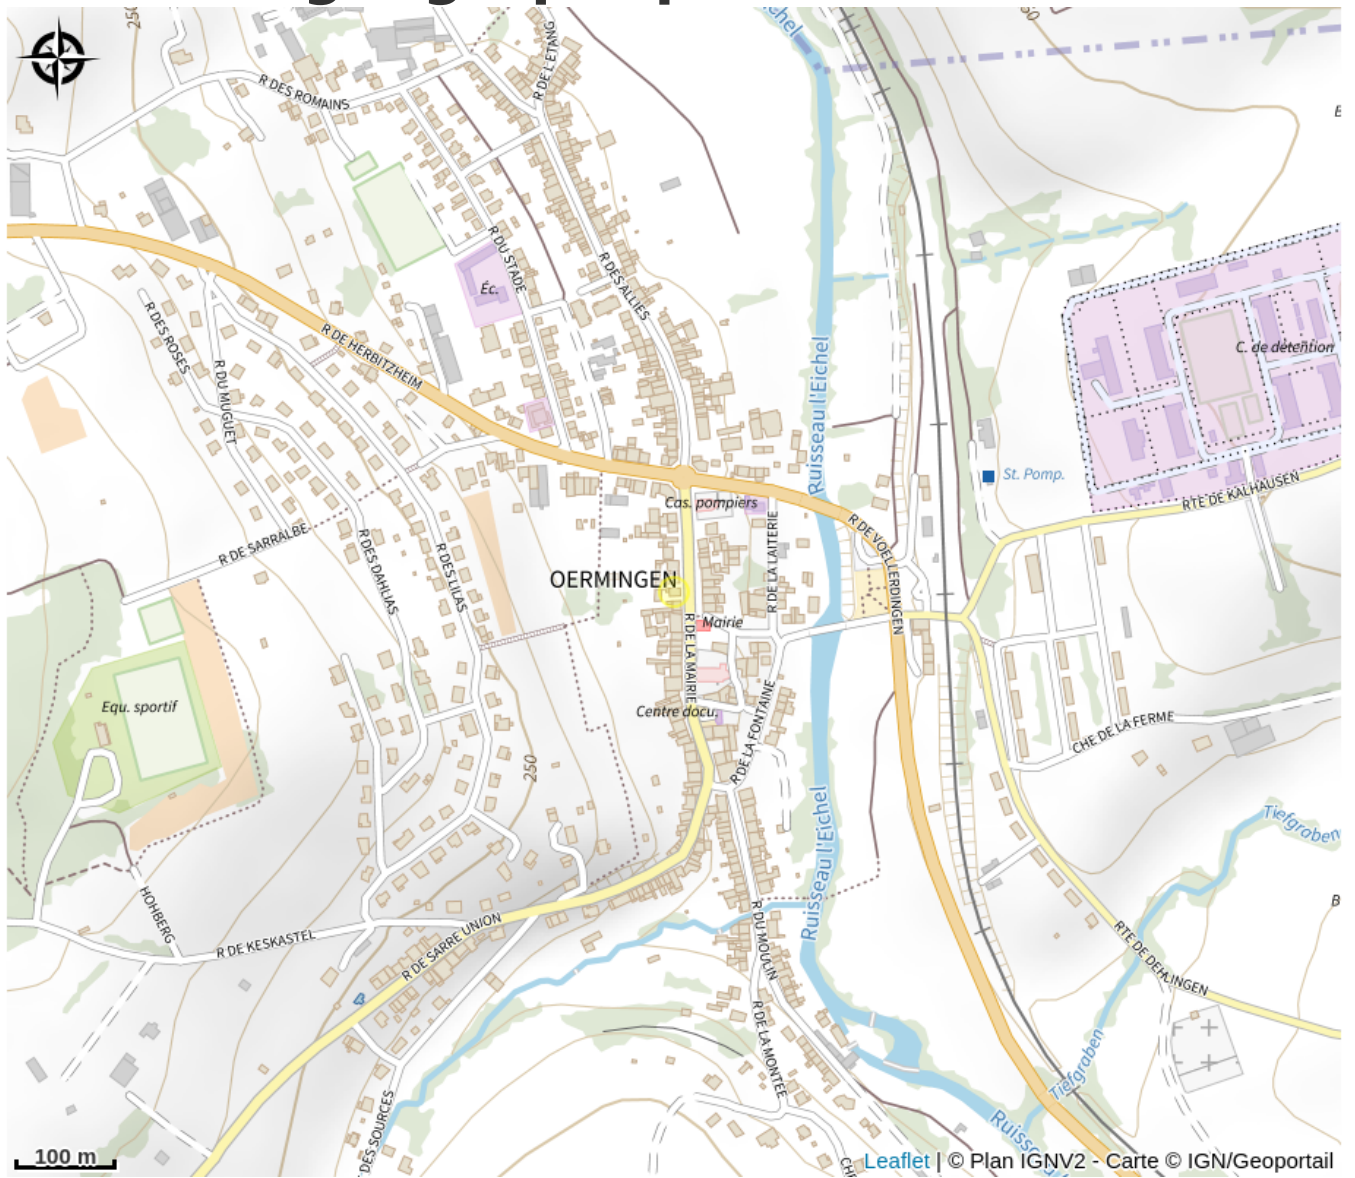

Halte gourde - Brasserie La Bossue

Pays de Sarre Union

Crédit : (c)BrasserieLaBossue

Infos pratiques

Catégorie : Haltes Gourde

Description

aux horaires d'ouverture de la brasserie

Situation géographique

Toutes les informations pratiques

Contact

21 rue de la mairie

67970 Oermingen

[https://www.facebook.com/
BrasserieLaBossue/?locale=fr_FR](https://www.facebook.com/BrasserieLaBossue/?locale=fr_FR)