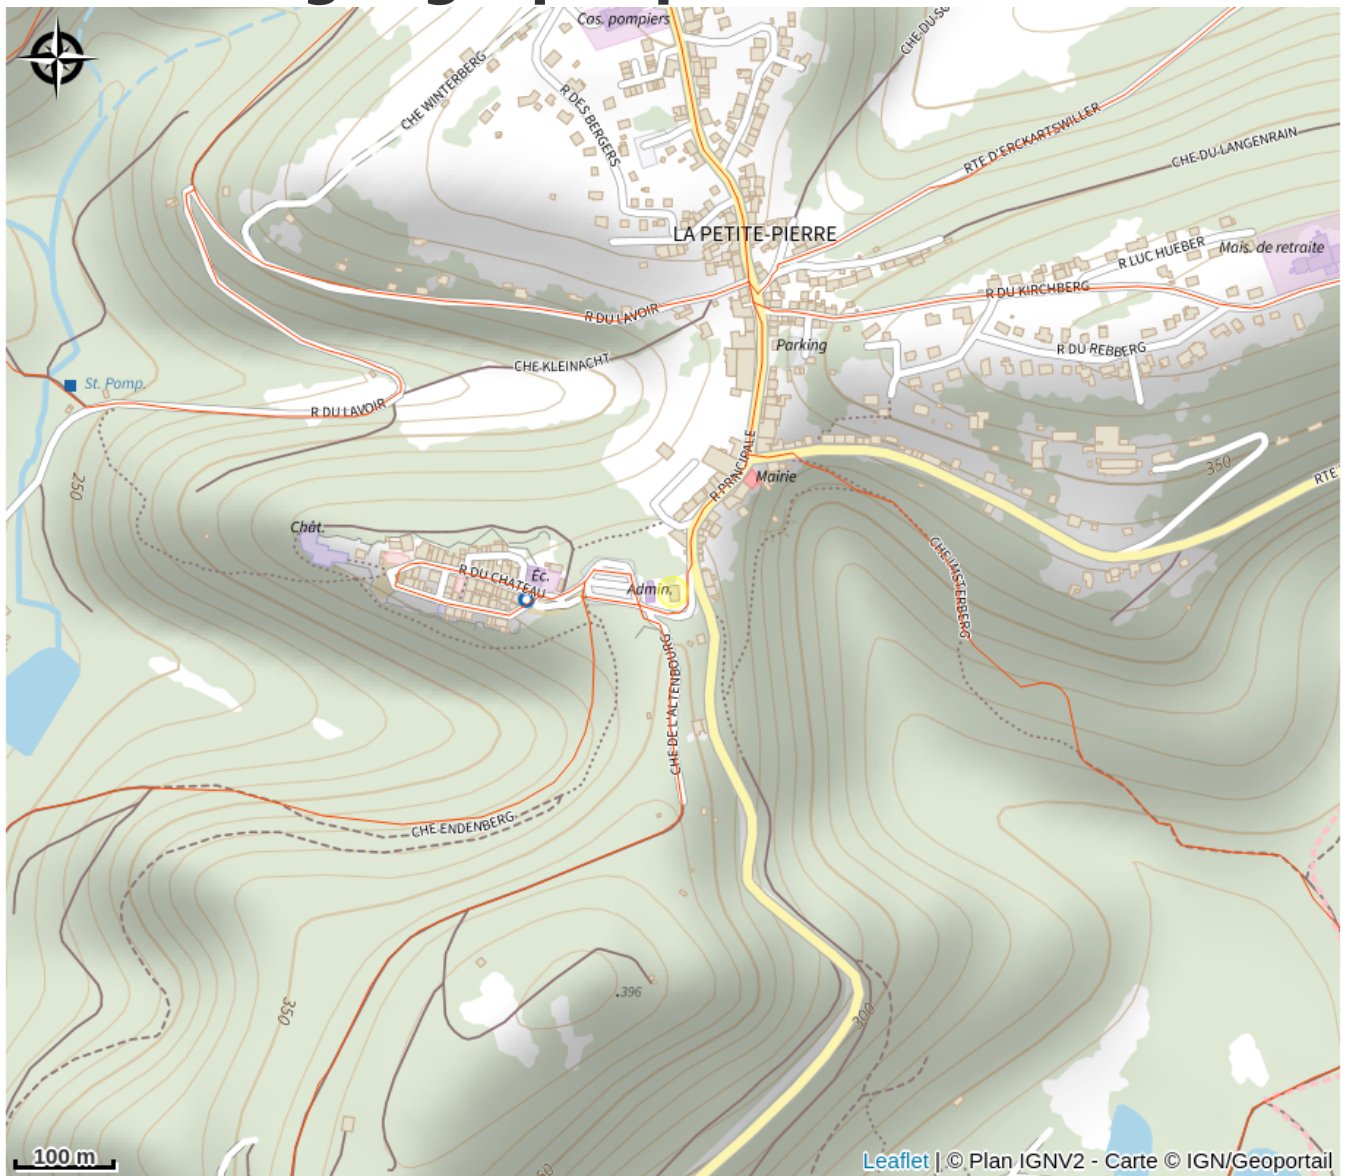

Halte gourde - Traces Vosges du Nord

Pays de la Petite Pierre

Crédit : (c)OHLPP

Infos pratiques

Catégorie : Haltes Gourde

Description

Horaires pouvant varier

Situation géographique

Toutes les informations pratiques

Contact

67290 La Petite Pierre

<http://www.tracesvdn.fr>