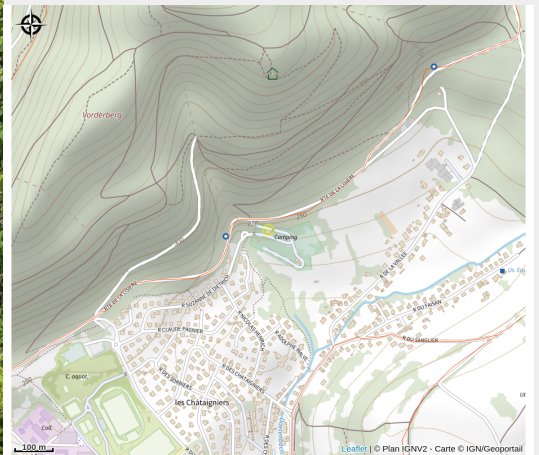

# Halte gourde - Domaine du Heidenkopf

Alsace Verte

Crédit : Domaine du Heidenkopf

## Infos pratiques

Catégorie : Haltes Gourde

# Description

ROBINET EXTÉRIEUR : Bloc sanitaire du camping

# Situation géographique