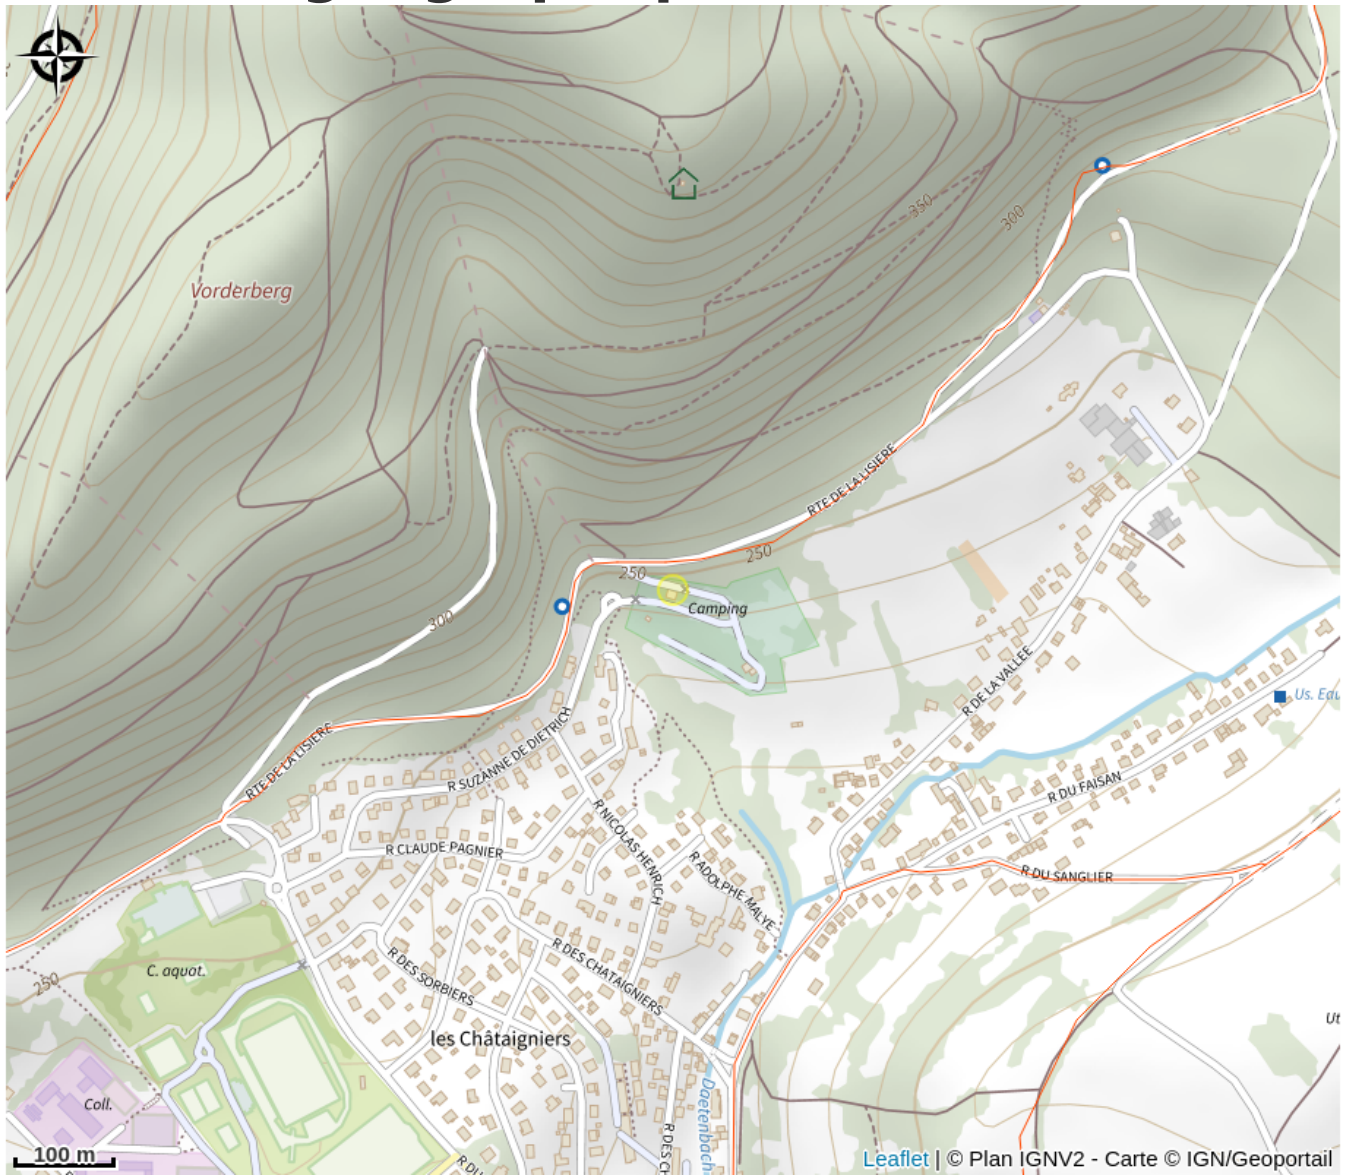

# Halte gourde - Domaine du Heidenkopf

Alsace Verte

Crédit : Domaine du Heidenkopf

## Infos pratiques

Catégorie : Haltes Gourde

# Description

ROBINET EXTÉRIEUR : Bloc sanitaire du camping

# Situation géographique