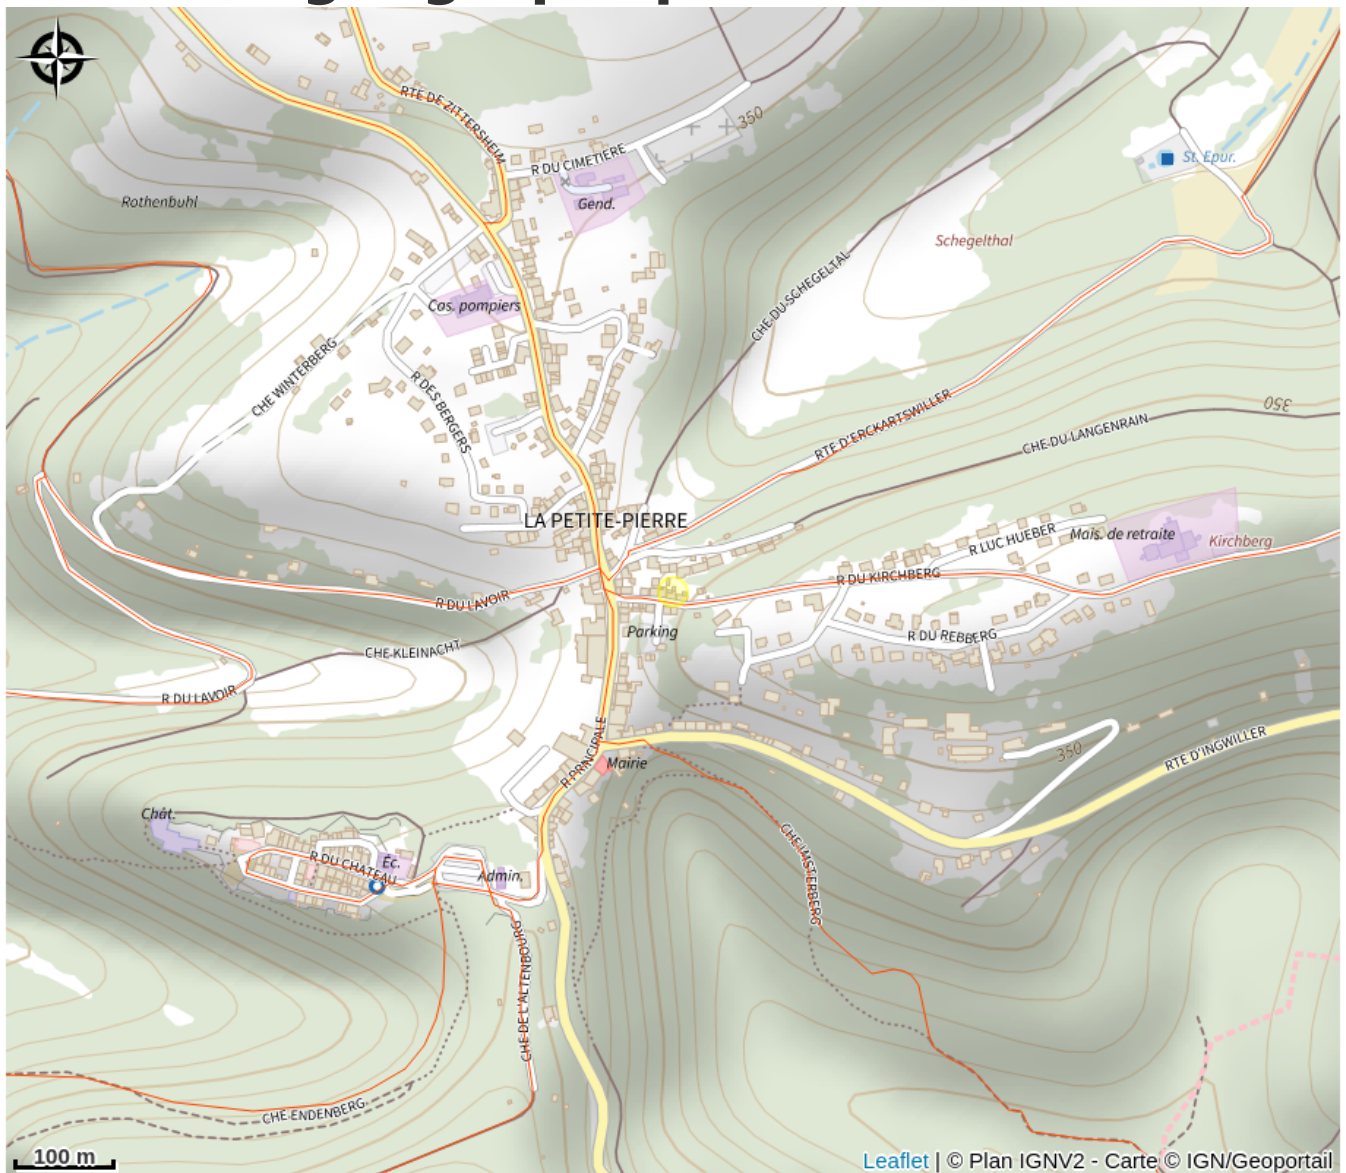

Situation géographique