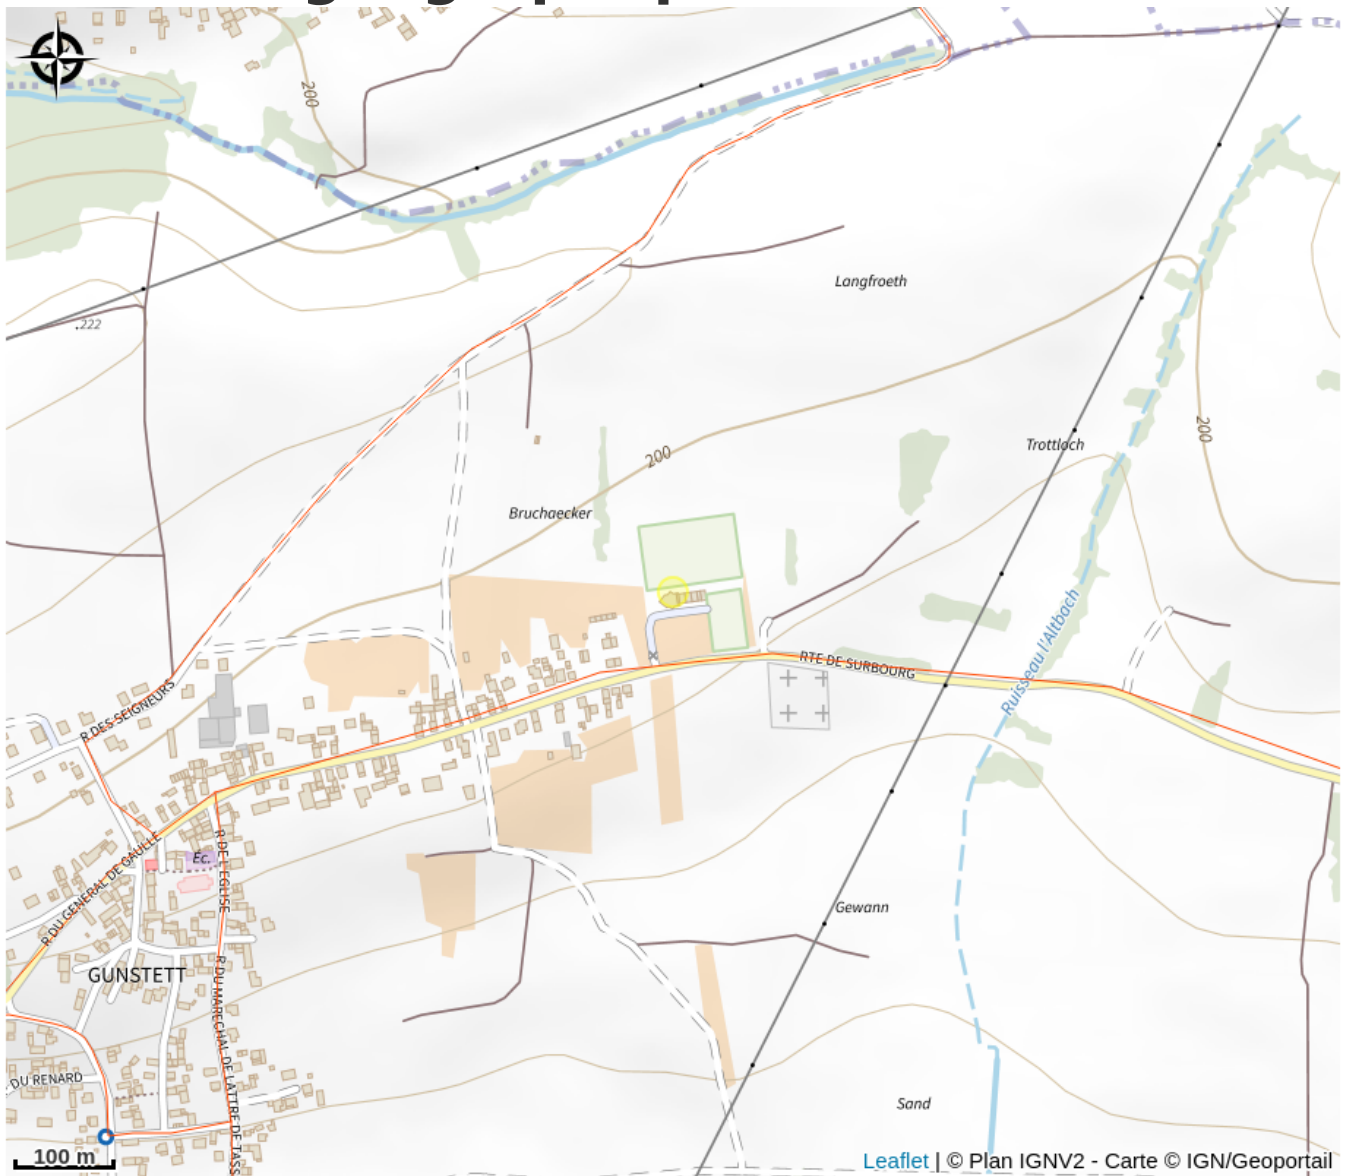

# Halte gourde - Complexe sportif de Gunstett

Alsace Verte

Crédit : Mairie de Gunstett

## Infos pratiques

Catégorie : Haltes Gourde

# Description

ROBINET EXTÉRIEUR : Robinets-poussoirs entre la Maison des Sports et des Loisirs et le terrain de football

# Situation géographique