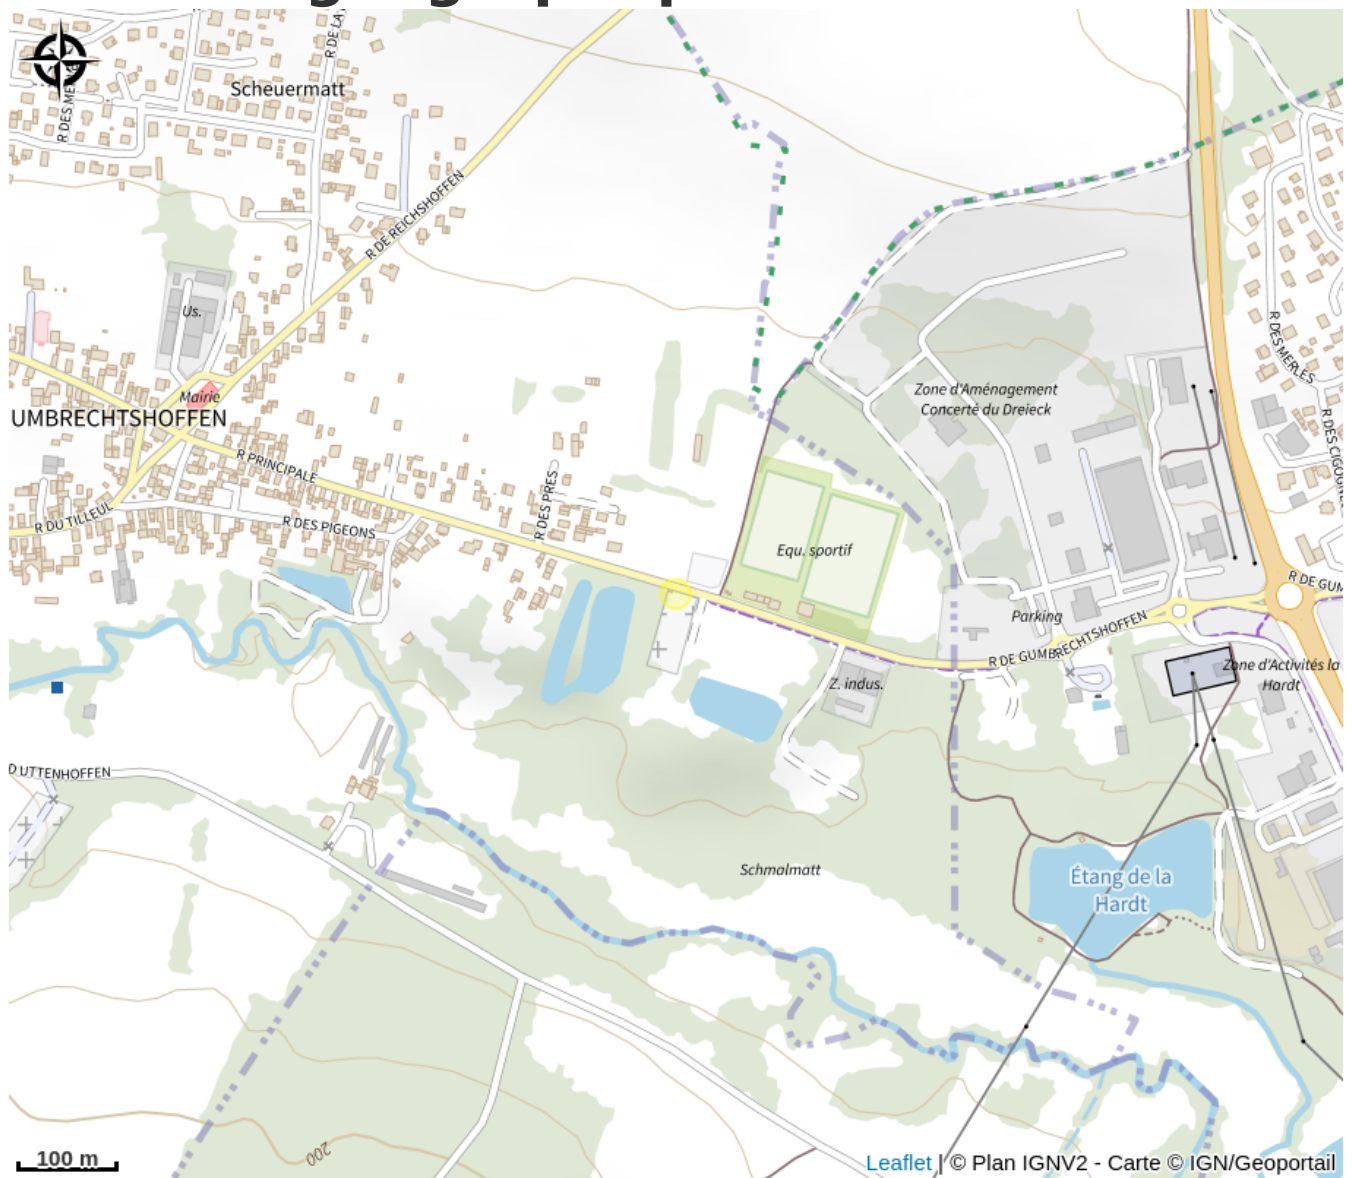

Points d'eau potable Dambach - Neunhoffen

Alsace Verte

Infos pratiques

Catégorie : Haltes Gourde

Description

Différents points d'eau potable :

- A Dambach : entrée du village sur la placette, parking de l'école, en contre bas de la maire rue du Hohenfels

- A Neunhoffer : parking au centre du village en allant vers Philippsbourg

Situation géographique

Toutes les informations pratiques

Contact

rue du Hohenfels

67110 Dambach

Tél. : 06 08 65 38 72

Tél. : 03 88 09 24 08