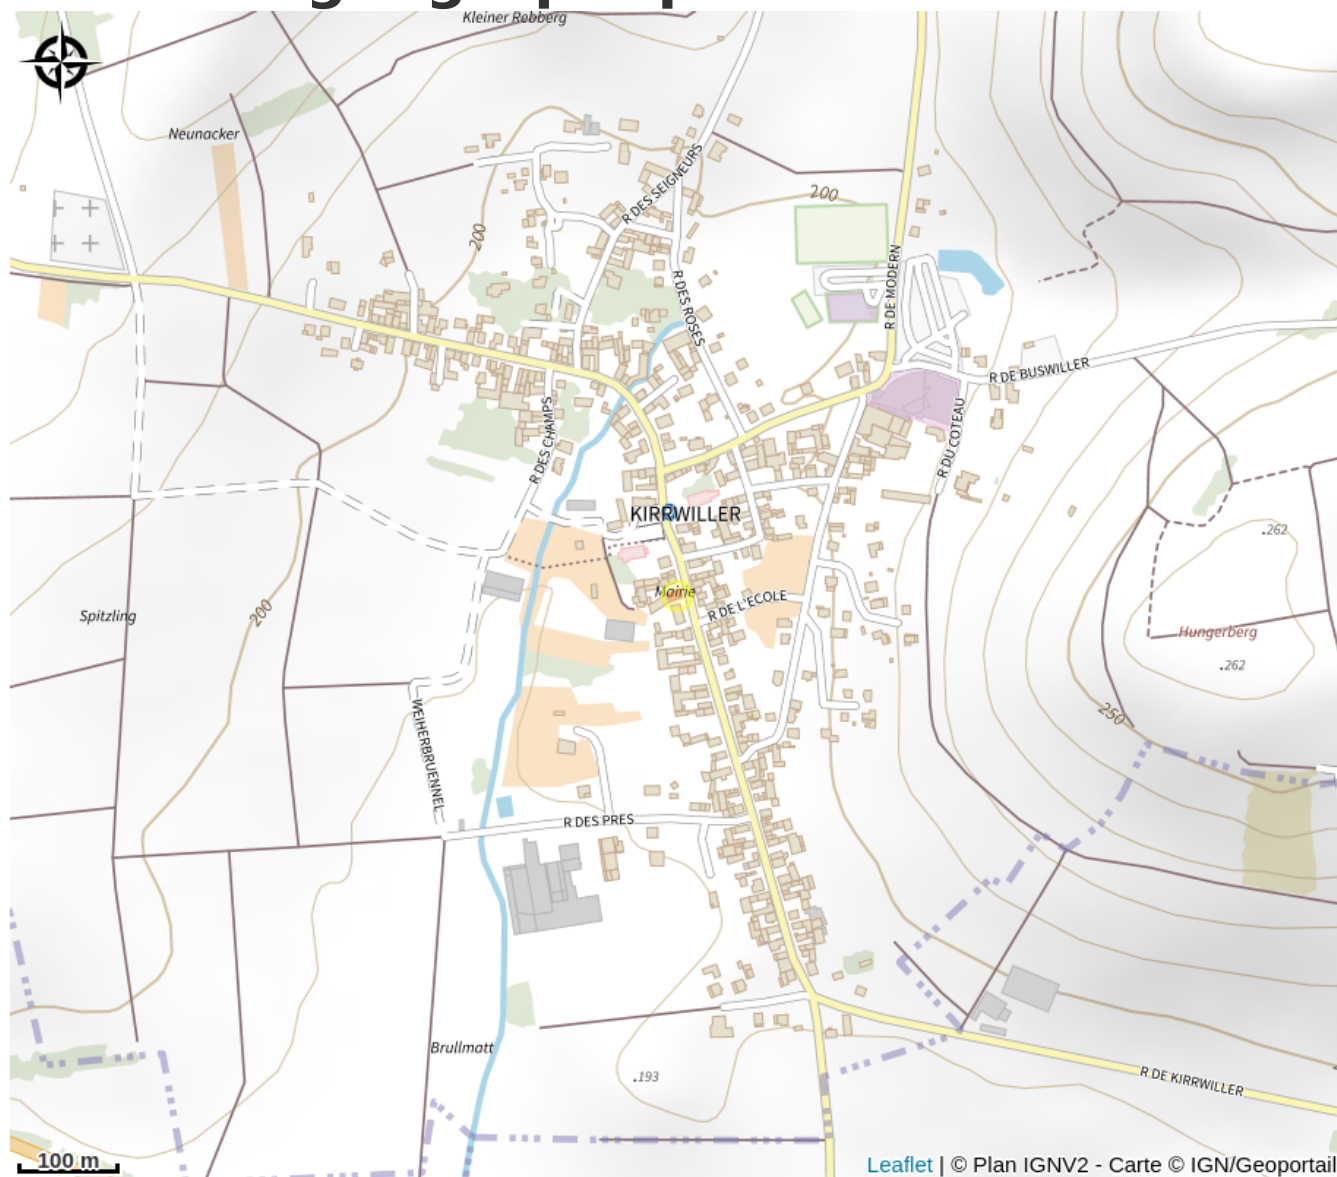

# Halte gourde - Mairie de Kirrwiller

Pays de Hanau

Crédit : Kirrwiller

## Infos pratiques

Catégorie : Haltes Gourde

# Description

Robinet en intérieur accessible aux horaires de la Mairie :  
lundi, mardi, mercredi et jeudi de 8h à 12h30

# Situation géographique