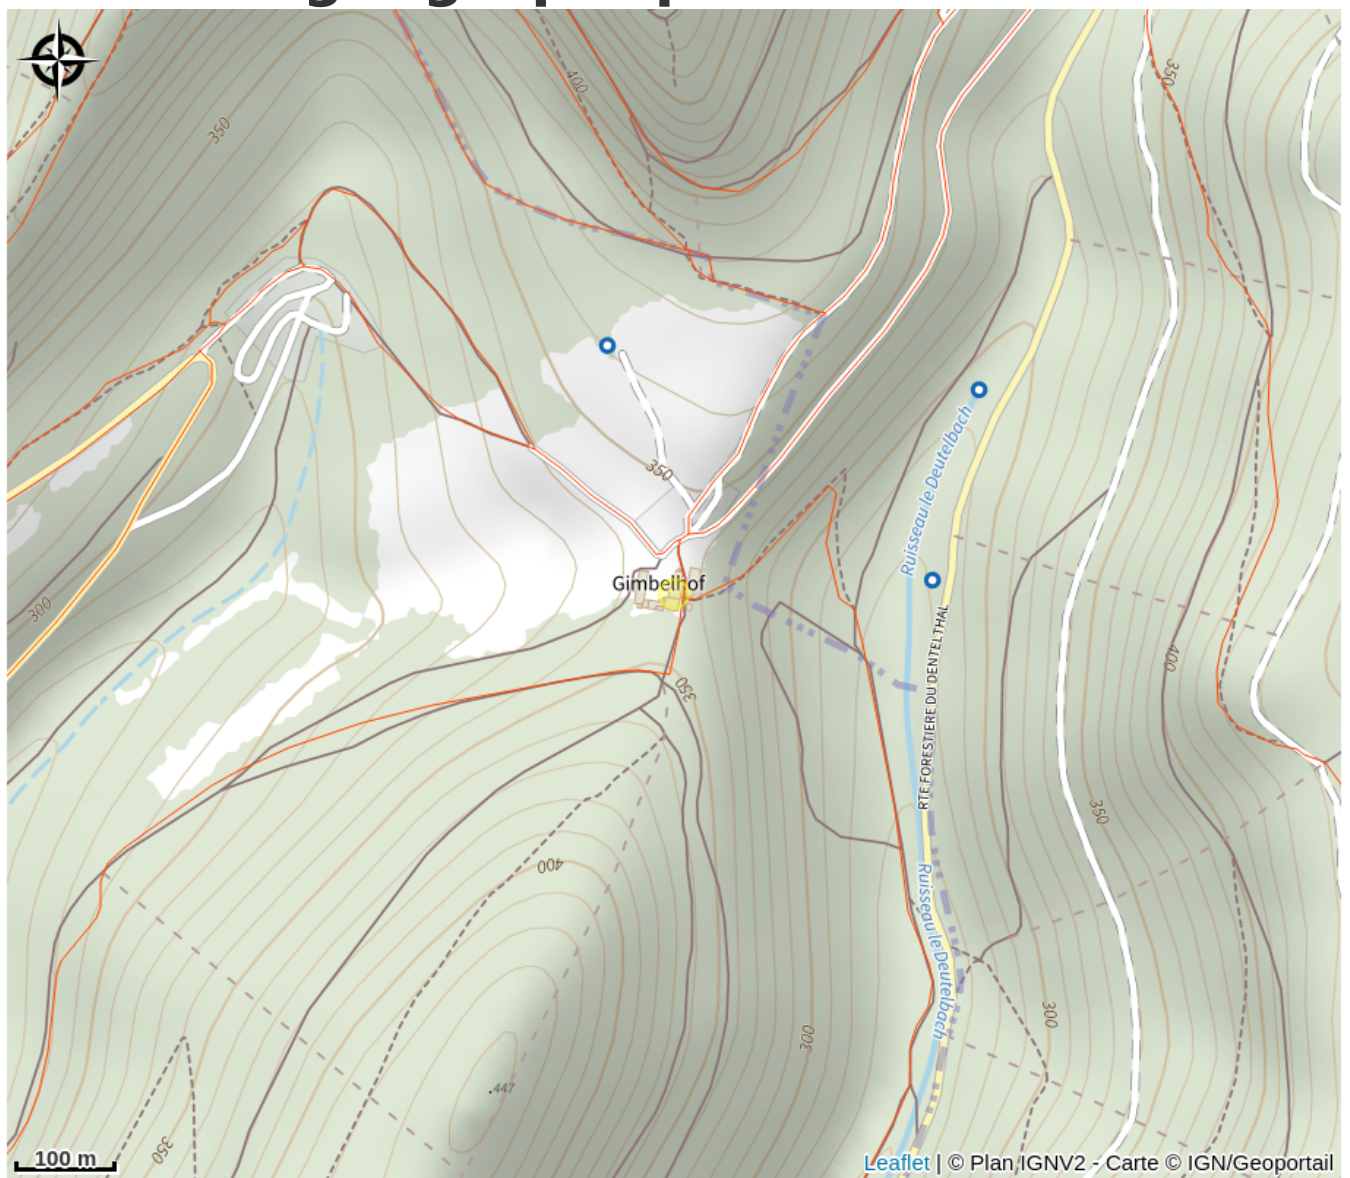

# Halte gourde - Ferme Gimbelhof

Alsace Verte

Crédit : Pnrvn

## Infos pratiques

Catégorie : Haltes Gourde

# Description

A côté du plan du Club Vosgien

# Situation géographique