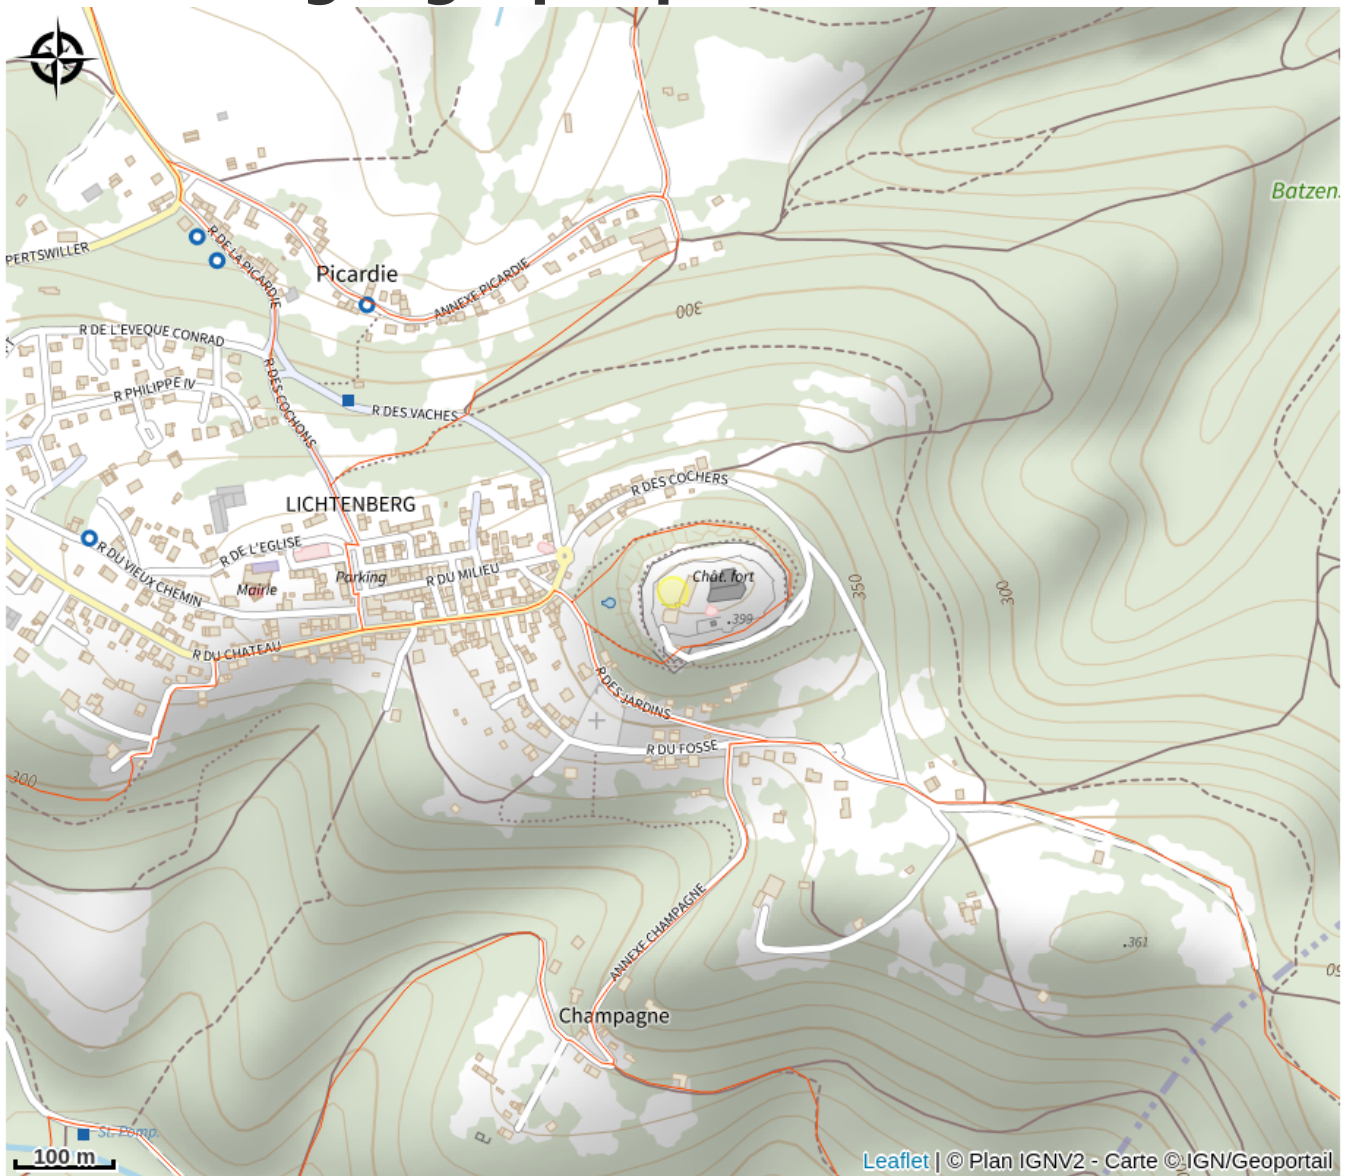

Halte gourde - Château de Lichtenberg

Pays de la Petite Pierre

Crédit : (c) A-Dorschner

Infos pratiques

Catégorie : Haltes Gourde

Situation géographique

Toutes les informations pratiques

Contact