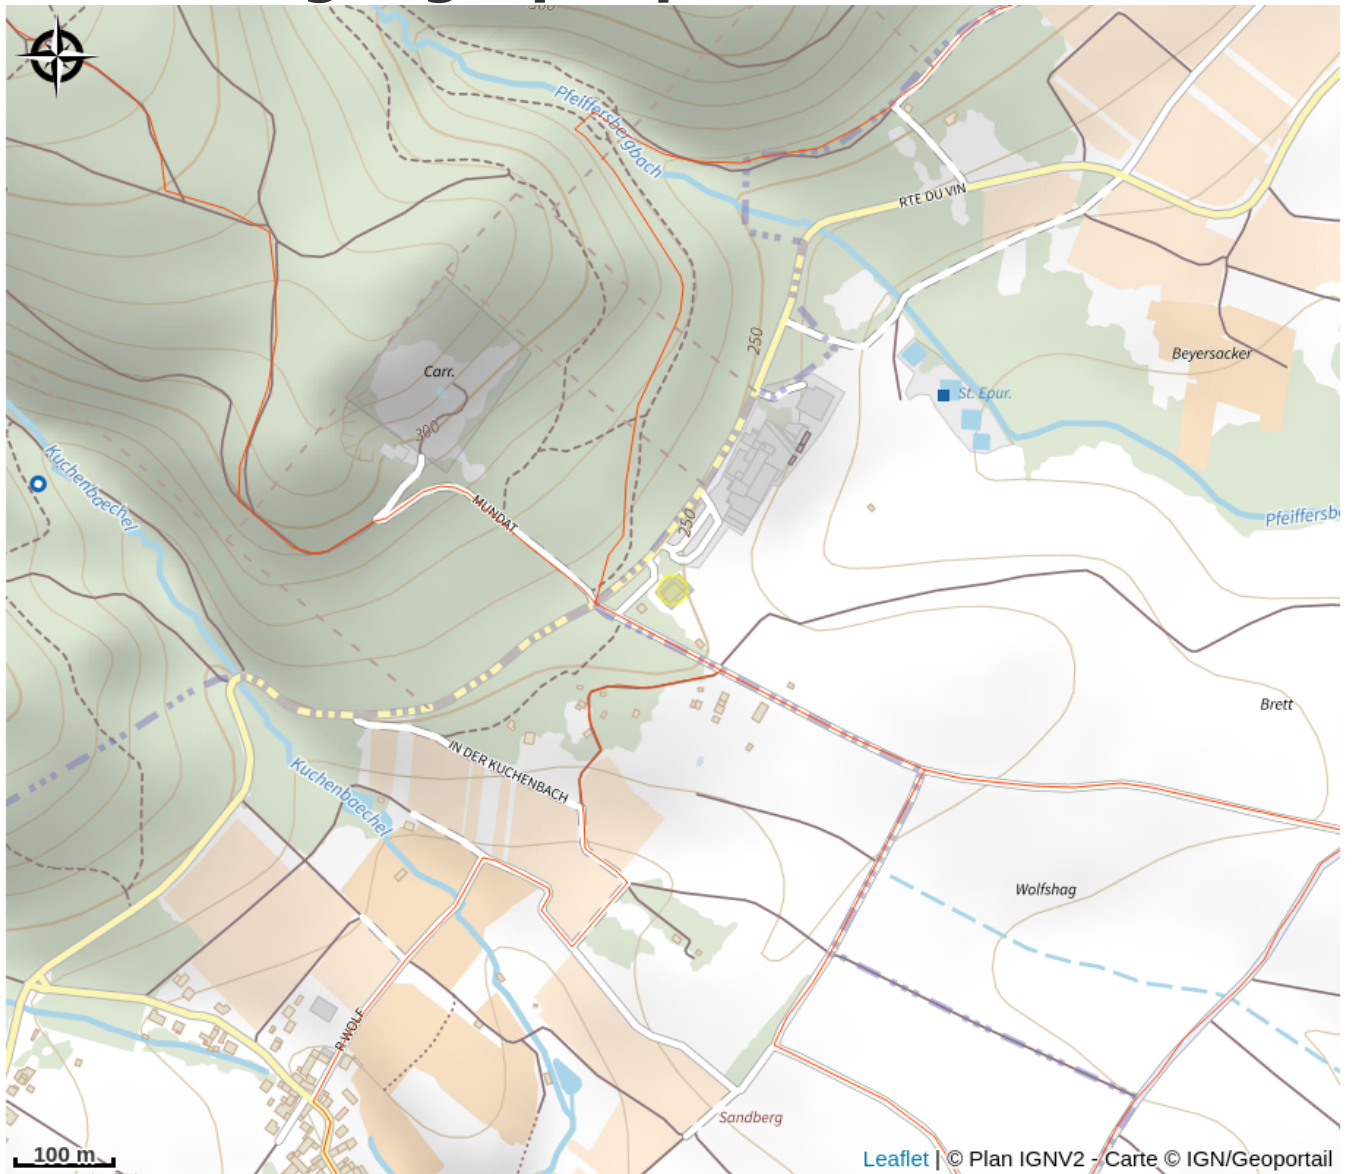

Halte gourde - Hôtel Restaurant Le Cleebourg

Alsace Verte

Crédit : Le Cleebourg

Infos pratiques

Catégorie : Haltes Gourde

Situation géographique

Toutes les informations pratiques

Contact